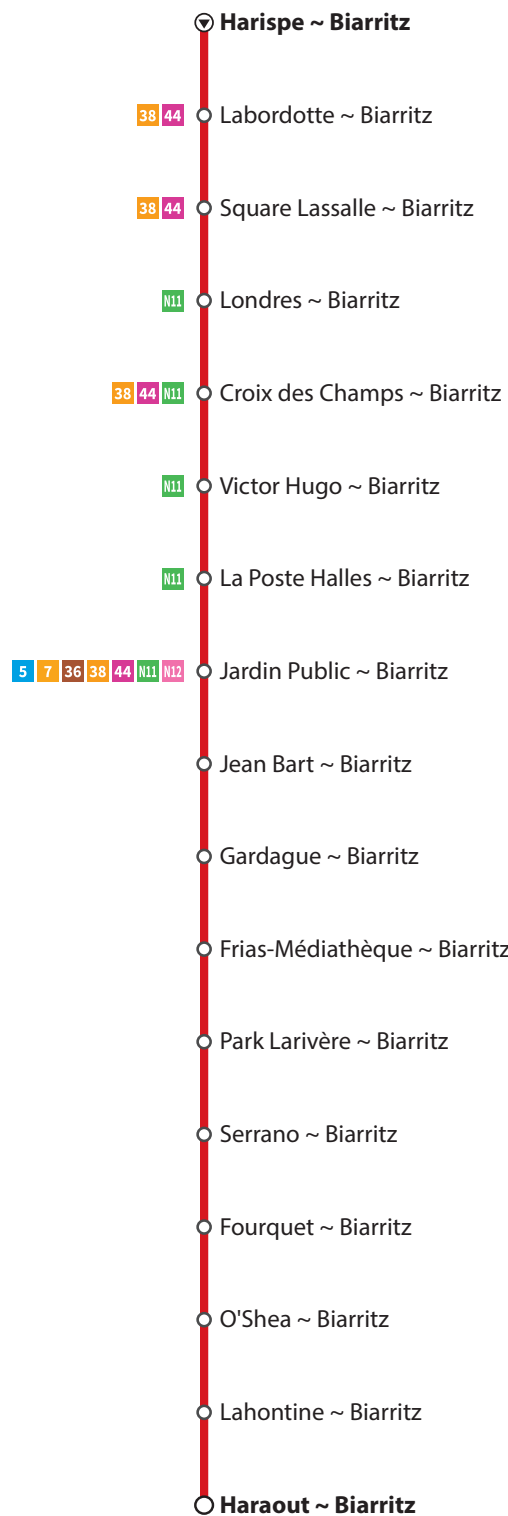

N10 > Haraout

Tous les jours ~ Egunero

Harispe	07:46	08:07	08:28	08:49	09:10	09:32	09:53	10:14	10:35	10:56	11:18	11:39	12:00	12:21
Labordotte	07:47	08:08	08:29	08:50	09:11	09:33	09:54	10:15	10:36	10:57	11:19	11:40	12:01	12:22
Square Lassalle	07:47	08:08	08:29	08:50	09:11	09:33	09:54	10:15	10:37	10:58	11:20	11:41	12:02	12:23
Londres	07:49	08:10	08:31	08:52	09:13	09:35	09:56	10:17	10:38	10:59	11:21	11:42	12:03	12:24
Croix des Champs	07:49	08:10	08:31	08:52	09:14	09:36	09:57	10:18	10:40	11:01	11:23	11:44	12:05	12:26
Victor Hugo	07:50	08:11	08:32	08:53	09:14	09:36	09:57	10:19	10:40	11:01	11:23	11:44	12:05	12:26
La Poste Halles	07:50	08:11	08:32	08:53	09:15	09:37	09:58	10:19	10:41	11:02	11:24	11:45	12:06	12:27
Jardin Public	07:52	08:13	08:34	08:55	09:16	09:38	09:59	10:21	10:42	11:03	11:25	11:46	12:07	12:28
Jean Bart	07:53	08:14	08:35	08:56	09:17	09:39	10:00	10:22	10:44	11:05	11:27	11:48	12:09	12:30
Gardague	07:54	08:15	08:36	08:57	09:18	09:40	10:01	10:23	10:45	11:06	11:28	11:49	12:10	12:31
Frias-Médiathèque	07:54	08:15	08:36	08:57	09:19	09:41	10:02	10:24	10:46	11:07	11:29	11:50	12:11	12:32
Park Larivière	07:55	08:16	08:37	08:58	09:20	09:42	10:03	10:24	10:47	11:08	11:30	11:51	12:12	12:33
Serrano	07:56	08:17	08:38	08:59	09:21	09:43	10:04	10:26	10:48	11:09	11:31	11:52	12:13	12:34
Fourquet	07:57	08:18	08:39	09:00	09:22	09:44	10:05	10:26	10:49	11:10	11:32	11:53	12:14	12:35
O'Shea	07:58	08:19	08:40	09:01	09:22	09:44	10:05	10:27	10:50	11:11	11:33	11:54	12:15	12:36
Lahontine	07:58	08:19	08:40	09:01	09:23	09:45	10:06	10:28	10:51	11:12	11:34	11:55	12:16	12:37
Haraout	07:59	08:20	08:41	09:02	09:24	09:46	10:07	10:29	10:52	11:13	11:35	11:56	12:17	12:38