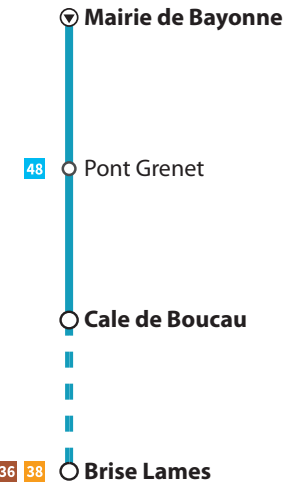

Valable du 7 mai au 4 juillet 2022

ADOUR1 > VERS CALE DE BOUCAU > VERS ANGLET BRISE LAMES

●●●→ **Lundi à vendredi** ⬅ De 7h à 20h / Toutes les 45 min ➡

MAIRIE DE BAYONNE	6.59	7.44	8.29	9.14	9.59	10.44	11.29	12.14	12.59	13.44	14.29	15.14	15.59	16.44	17.29	18.14	18.59	19.44
BAYONNE PONT GRENET	7.02	7.47	8.32	9.17	10.02	10.47	11.32	12.17	13.02	13.47	14.32	15.17	16.02	16.47	17.32	18.17	19.02	19.47
CALE DE BOUCAU	7.16	8.01	8.46	9.31	10.16	11.01	11.46	12.31	13.16	14.01	14.46	15.31	16.16	17.01	17.46	18.31	19.16	20.01

●●●→ **Samedi, dimanche et jours fériés** ⬅ De 8h à 20h / Toutes les 70 min ➡

MAIRIE DE BAYONNE	8.00	9.11	10.22	11.33	12.44	13.55	15.06	16.17	17.28	18.39	19.50
BAYONNE PONT GRENET	8.03	9.14	10.25	11.36	12.47	13.58	15.09	16.20	17.31	18.42	19.53
CALE DE BOUCAU	8.17	9.28	10.39	11.50	13.01	14.12	15.23	16.34	17.45	18.56	20.07
ANGLET BRISE LAMES	8.30	9.41	10.52	12.03	13.14	14.25	15.36	16.47	17.58	19.09	20.20

Valable du 7 mai au 4 juillet 2022

ADOUR1 > VERS MAIRIE DE BAYONNE

•••➔ Lundi à vendredi ⏪ De 7h à 20h ⏩
Toutes les 45 min

CALE DE BOUCAU	7.21	8.06	8.51	9.36	10.21	11.06	11.51	12.36	13.21	14.06	14.51	15.36	16.21	17.06	17.51	18.36	19.21	20.06
BAYONNE PONT GRENET	7.32	8.17	9.02	9.47	10.32	11.17	12.02	12.47	13.32	14.17	15.02	15.47	16.32	17.17	18.02	18.47	19.32	20.17
MAIRIE DE BAYONNE	7.38	8.23	9.08	9.53	10.38	11.23	12.08	12.53	13.38	14.23	15.08	15.53	16.38	17.23	18.08	18.53	19.38	20.23