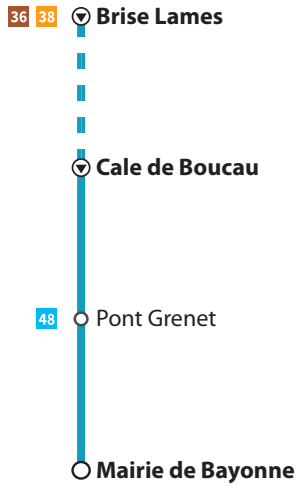

Valable du 7 mai au 4 juillet 2022

ADOUR1 > VERS CALE DE BOUCAU > VERS ANGLET BRISE LAMES

●●●→ **Lundi à vendredi** ⬅ De 7h à 20h / Toutes les 45 min ➡

MAIRIE DE BAYONNE	6.59	7.44	8.29	9.14	9.59	10.44	11.29	12.14	12.59	13.44	14.29	15.14	15.59	16.44	17.29	18.14	18.59	19.44
BAYONNE PONT GRENET	7.02	7.47	8.32	9.17	10.02	10.47	11.32	12.17	13.02	13.47	14.32	15.17	16.02	16.47	17.32	18.17	19.02	19.47
CALE DE BOUCAU	7.16	8.01	8.46	9.31	10.16	11.01	11.46	12.31	13.16	14.01	14.46	15.31	16.16	17.01	17.46	18.31	19.16	20.01

●●●→ **Samedi, dimanche et jours fériés** ⬅ De 8h à 20h / Toutes les 70 min ➡

MAIRIE DE BAYONNE	8.00	9.11	10.22	11.33	12.44	13.55	15.06	16.17	17.28	18.39	19.50
BAYONNE PONT GRENET	8.03	9.14	10.25	11.36	12.47	13.58	15.09	16.20	17.31	18.42	19.53
CALE DE BOUCAU	8.17	9.28	10.39	11.50	13.01	14.12	15.23	16.34	17.45	18.56	20.07
ANGLET BRISE LAMES	8.30	9.41	10.52	12.03	13.14	14.25	15.36	16.47	17.58	19.09	20.20

Valable du 7 mai au 4 juillet 2022

ADOUR1 > VERS MAIRIE DE BAYONNE

•••➔ Lundi à vendredi ⏪ De 7h à 20h ⏩
Toutes les 45 min

CALE DE BOUCAU	7.21	8.06	8.51	9.36	10.21	11.06	11.51	12.36	13.21	14.06	14.51	15.36	16.21	17.06	17.51	18.36	19.21	20.06
BAYONNE PONT GRENET	7.32	8.17	9.02	9.47	10.32	11.17	12.02	12.47	13.32	14.17	15.02	15.47	16.32	17.17	18.02	18.47	19.32	20.17
MAIRIE DE BAYONNE	7.38	8.23	9.08	9.53	10.38	11.23	12.08	12.53	13.38	14.23	15.08	15.53	16.38	17.23	18.08	18.53	19.38	20.23