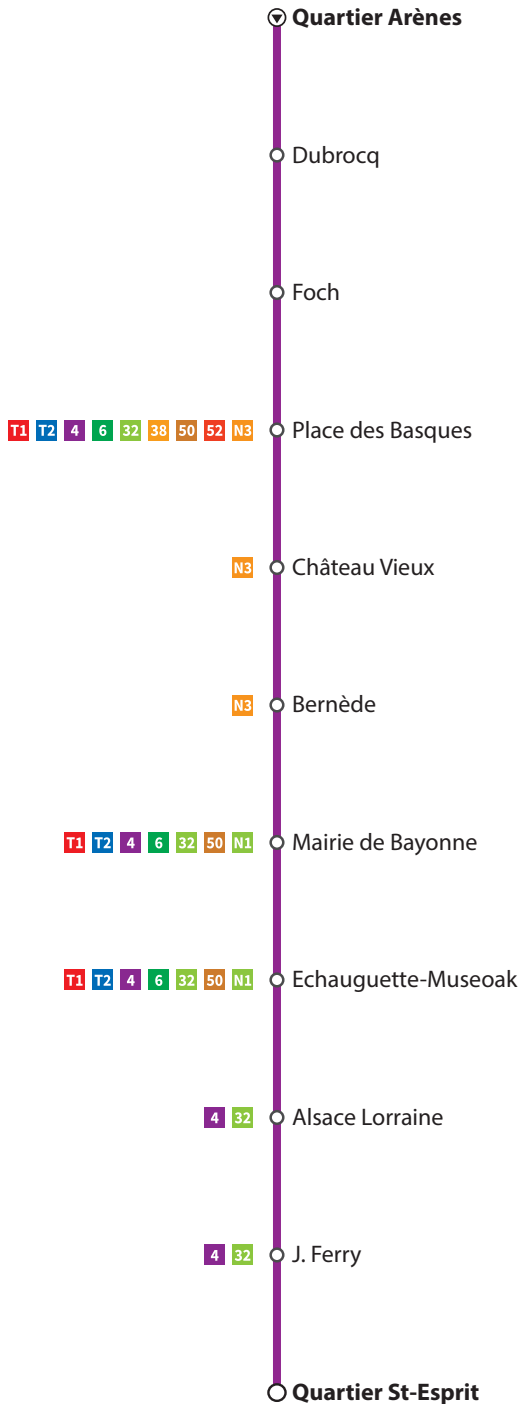

Valable du 30 août à juin 2022

N2 > VERS BAYONNE QUARTIER ST-ESPRIT

→ Lundi à samedi De 7h30 à 19h30
Toutes les 18 min

BAYONNE QUARTIER ARÈNES	7.30	7.48	8.06	8.24	8.42	9.00	9.18	9.36	9.54	10.12	10.30	10.48	11.06	11.24	11.42	12.00	12.18	12.36	12.54	13.12	13.30
BAYONNE DUBROCQ	7.31	7.49	8.07	8.25	8.43	9.01	9.19	9.37	9.55	10.13	10.31	10.49	11.07	11.25	11.43	12.01	12.19	12.37	12.55	13.13	13.31
BAYONNE FOCH	7.32	7.50	8.08	8.26	8.44	9.02	9.20	9.38	9.56	10.14	10.32	10.50	11.08	11.26	11.44	12.02	12.20	12.38	12.56	13.14	13.32
BAYONNE PLACE DES BASQUES	7.34	7.52	8.10	8.28	8.46	9.04	9.22	9.40	9.58	10.16	10.34	10.52	11.10	11.28	11.46	12.04	12.22	12.40	12.58	13.16	13.34
BAYONNE CHÂTEAU VIEUX	7.35	7.53	8.11	8.29	8.47	9.05	9.23	9.41	9.59	10.17	10.35	10.53	11.11	11.29	11.47	12.05	12.23	12.41	12.59	13.17	13.35
BAYONNE BERNÈDE	7.36	7.54	8.12	8.30	8.48	9.06	9.24	9.42	10.00	10.18	10.36	10.54	11.12	11.30	11.48	12.06	12.24	12.42	13.00	13.18	13.36
MAIRIE DE BAYONNE	7.37	7.55	8.13	8.31	8.49	9.06	9.24	9.42	10.00	10.18	10.36	10.54	11.12	11.30	11.48	12.06	12.24	12.42	13.00	13.18	13.36
BAYONNE ECHAUGUETTE-MUSEOAK	7.38	7.56	8.14	8.32	8.50	9.08	9.26	9.44	10.02	10.20	10.38	10.56	11.14	11.32	11.50	12.08	12.26	12.44	13.02	13.20	13.38
BAYONNE ALSACE LORRAINE	7.41	7.59	8.17	8.35	8.53	9.10	9.28	9.46	10.04	10.22	10.40	10.58	11.16	11.34	11.52	12.10	12.28	12.46	13.04	13.22	13.40
BAYONNE J. FERRY	7.42	8.00	8.18	8.36	8.54	9.11	9.29	9.47	10.05	10.23	10.41	10.59	11.17	11.35	11.53	12.11	12.29	12.47	13.05	13.23	13.41
BAYONNE QUARTIER ST-ESPRIT	7.43	8.01	8.19	8.37	8.55	9.12	9.30	9.48	10.06	10.24	10.42	11.00	11.18	11.36	11.54	12.12	12.30	12.48	13.06	13.24	13.42