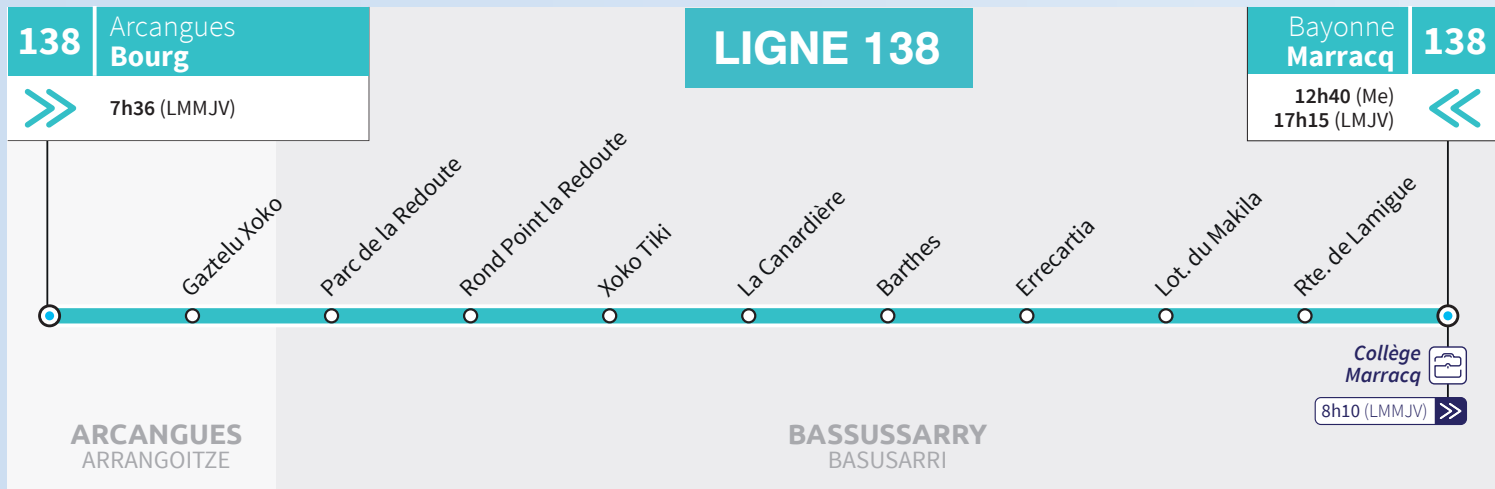

Les lignes scolaires

➤ JE VAIS EN COURS

Du lundi au vendredi

Arcangues Bourg	7:36
Gaztelu Xoko	7:37
Parc de la Redoute	7:39
Rond Point la Redoute	7:39
Xoko Tiki	7:40
La Canardière	7:41
Barthes	7:42
Errecartia	7:43
Lot. du Makila	7:46
Rte. de Lamigue	7:48
Marracq	8:10

➤ JE SORS DE COURS

Le mercredi

Marracq	12:40
Rte. de Lamigue	12:50
Lot. du Makila	12:54
Errecartia	12:57
Barthes	12:59
La Canardière	13:02
Xoko Tiki	13:03
Rond Point la Redoute	13:04
Parc de la Redoute	13:05
Gaztelu Xoko	13:07
Arcangues Bourg	13:09

Les lundis, mardis, jeudis et vendredis

Marracq	17:15
Rte. de Lamigue	17:30
Lot. du Makila	17:34
Errecartia	17:37
Barthes	17:39
La Canardière	17:42
Xoko Tiki	17:43
Rond Point la Redoute	17:44
Parc de la Redoute	17:45
Gaztelu Xoko	17:47
Arcangues Bourg	17:49