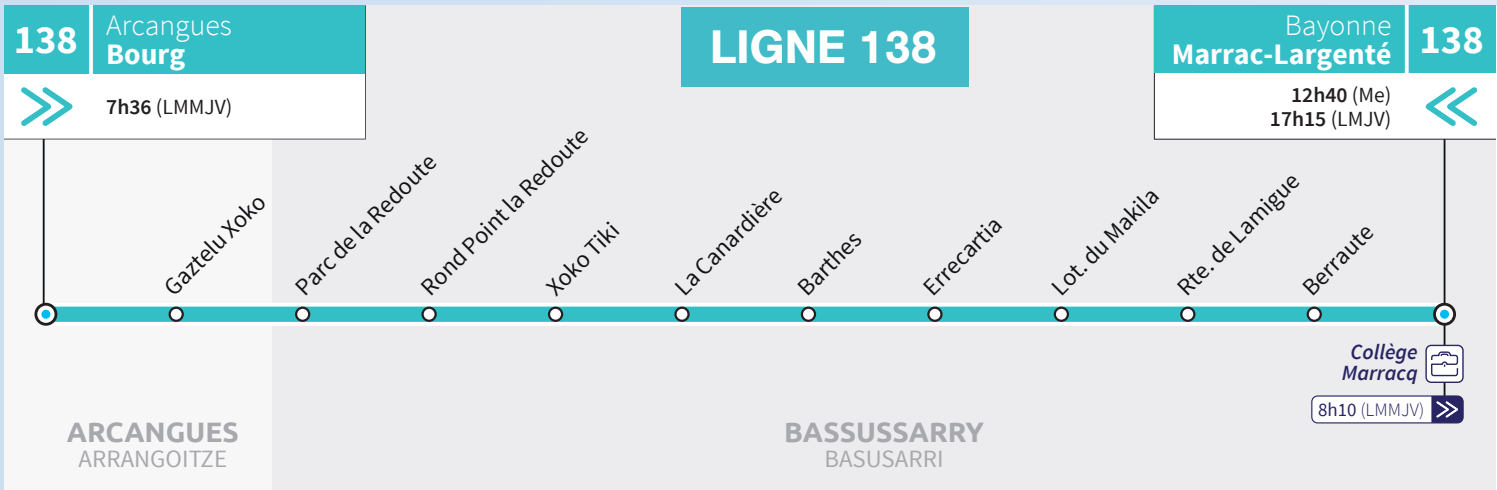

Les lignes scolaires

➤ JE VAIS EN COURS

Du lundi au vendredi

Arcangues Bourg	7:36
Gaztelu Xoko	7:37
Parc de la Redoute	7:39
Rond-Point la Redoute	7:39
Xoko Tiki	7:40
La Canardièrre	7:41
Barthes	7:42
Errecartia	7:43
Lot. du Makila	7:46
Rte. de Lamigue	7:48
Berraute	7:53
Marrac-Largenté	8:10

➤ JE SORS DE COURS

Le mercredi

Marrac-Largenté	12:40
Berraute	12:48
Rte. de Lamigue	12:50
Lot. du Makila	12:54
Errecartia	12:57
Barthes	12:59
La Canardièrre	13:02
Xoko Tiki	13:03
Rond-Point la Redoute	13:04
Parc de la Redoute	13:05
Gaztelu Xoko	13:07
Arcangues Bourg	13:09

Les lundis, mardis, jeudis et vendredis

Marrac-Largenté	17:15
Berraute	17:27
Rte. de Lamigue	17:30
Lot. du Makila	17:34
Errecartia	17:37
Barthes	17:39
La Canardièrre	17:42
Xoko Tiki	17:43
Rond-Point la Redoute	17:44
Parc de la Redoute	17:45
Gaztelu Xoko	17:47
Arcangues Bourg	17:49