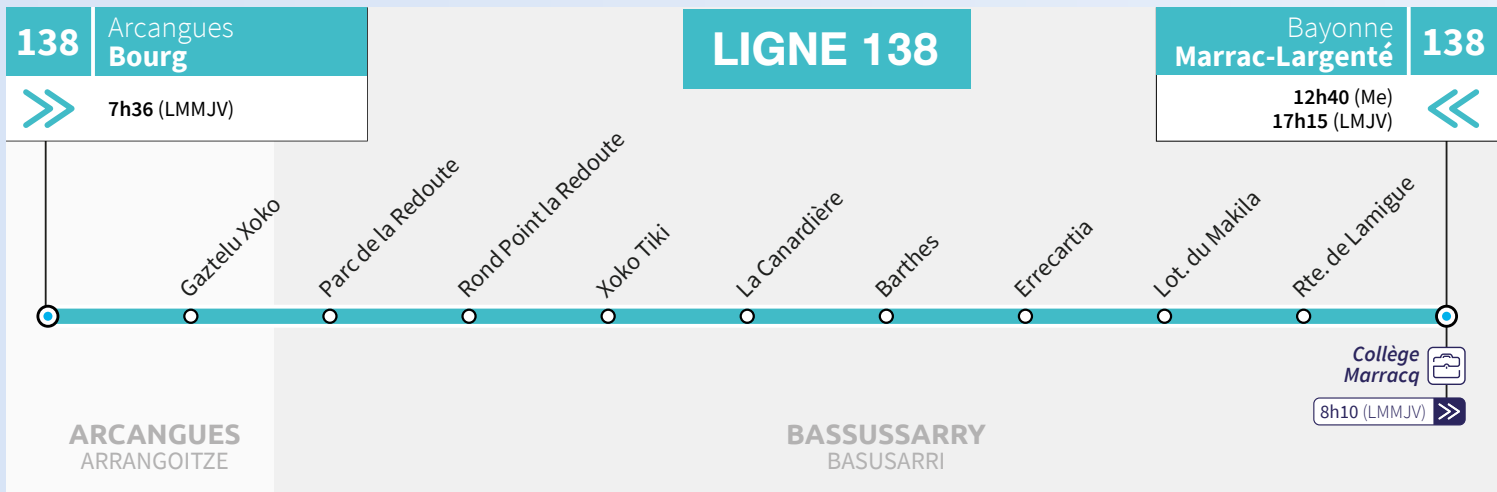

Les lignes scolaires

➤ JE VAIS EN COURS

Du lundi au vendredi

Arcangues Bourg	7:36
Gaztelu Xoko	7:37
Parc de la Redoute	7:39
Rond Point la Redoute	7:39
Xoko Tiki	7:40
La Canardière	7:41
Barthes	7:42
Errecartia	7:43
Lot. du Makila	7:46
Rte. de Lamigue	7:48
Marrac-Largenté	8:10

➤ JE SORS DE COURS

Le mercredi

Marrac-Largenté	12:40
Rte. de Lamigue	12:50
Lot. du Makila	12:54
Errecartia	12:57
Barthes	12:59
La Canardière	13:02
Xoko Tiki	13:03
Rond Point la Redoute	13:04
Parc de la Redoute	13:05
Gaztelu Xoko	13:07
Arcangues Bourg	13:09

Les lundis, mardis, jeudis et vendredis

Marrac-Largenté	17:15
Rte. de Lamigue	17:30
Lot. du Makila	17:34
Errecartia	17:37
Barthes	17:39
La Canardière	17:42
Xoko Tiki	17:43
Rond Point la Redoute	17:44
Parc de la Redoute	17:45
Gaztelu Xoko	17:47
Arcangues Bourg	17:49