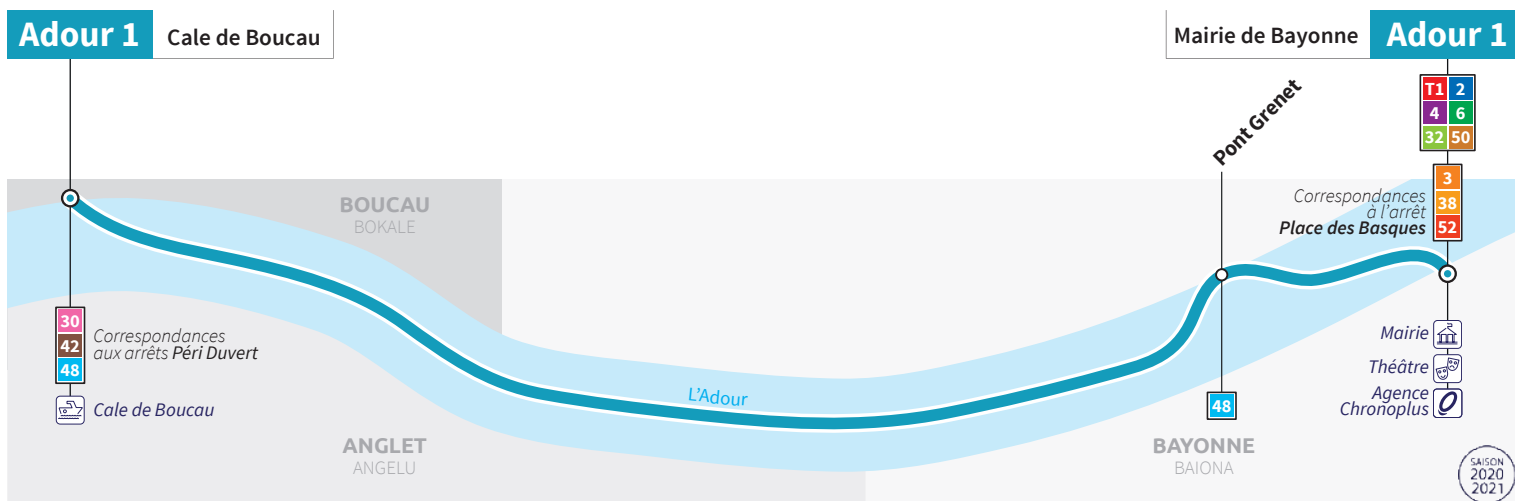

Horaires valables du 28 septembre à juin 2021

SAISON 2020 2021

ADOUR
1

Ed. n°2

Mairie de Bayonne ↔ Cale de Boucau

Du lundi au samedi
De 7h à 20h
Toutes les 45 mn

Chronoplus
Réseau de Transports de la Communauté d'agglomération Pays Basque

 **HORAIRES VALABLES DU 28 SEPTEMBRE À JUIN 2021**

ADOUR 1

DU LUNDI AU SAMEDI

MAIRIE DE BAYONNE  **CALE DE BOUCAU**

MAIRIE DE BAYONNE	06:59	07:44	08:29	09:14	09:59	10:44	11:29	12:14	12:59	13:44	14:29	15:14	15:59	16:44	17:29	18:14	18:59	19:44
BAYONNE PONT GRENET	07:02	07:47	08:32	09:17	10:02	10:47	11:32	12:17	13:02	13:47	14:32	15:17	16:02	16:47	17:32	18:17	19:02	19:47
CALE DE BOUCAU	07:16	08:01	08:46	09:31	10:16	11:01	11:46	12:31	13:16	14:01	14:46	15:31	16:16	17:01	17:46	18:31	19:16	20:01