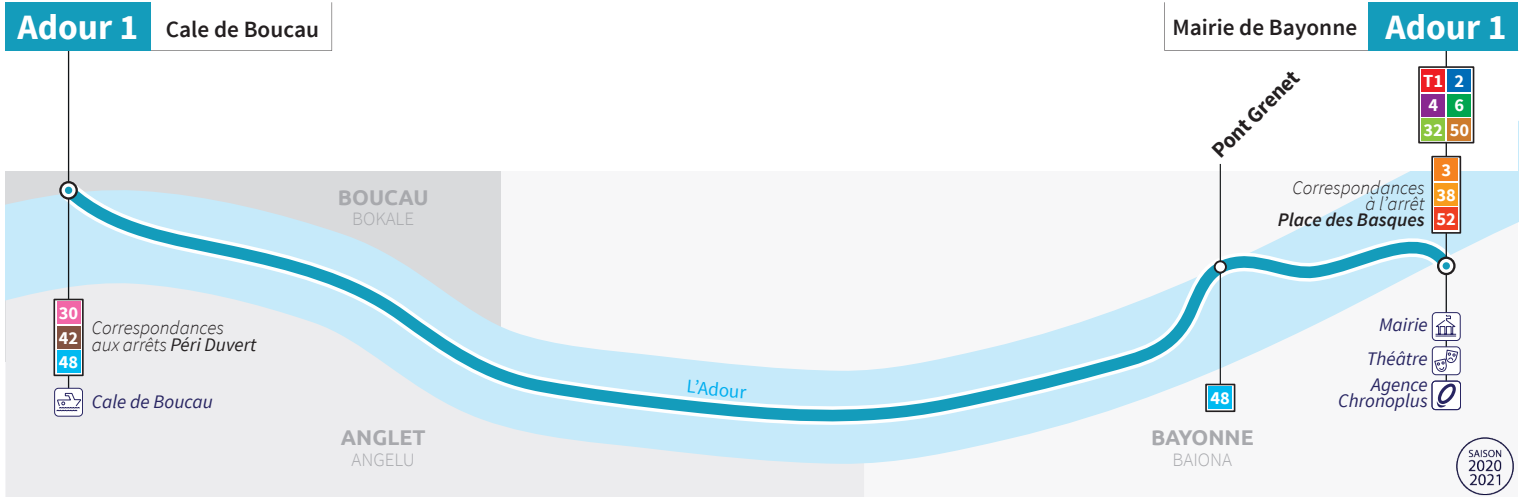

*Je calcule mon itinéraire*

**Horaires valables du 04 janvier au 30 avril 2021**

**SAISON 2020 2021**

**ADOUR**  
**1**

Ed. n°3

Mairie de Bayonne ↔ Cale de Boucau

**Du lundi au samedi**

De 7h à 19h30  
Toutes les 45 mn

# HORAIRES VALABLES DU 04 JANVIER AU 30 AVRIL 2021

ADOUR 1