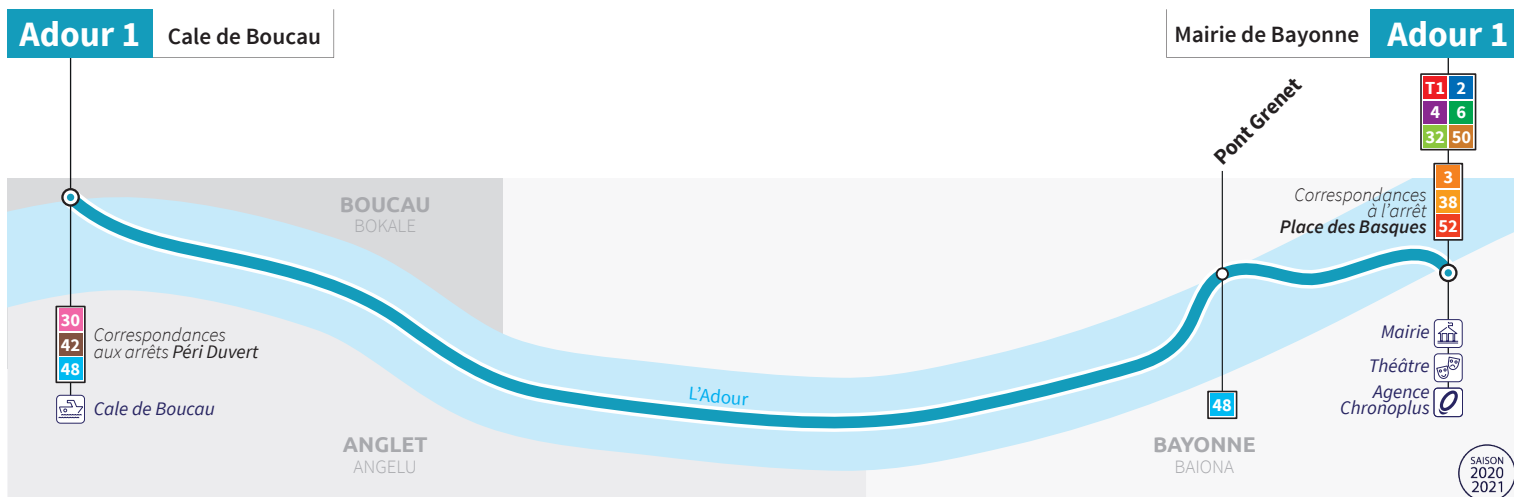

*Je calcule mon itinéraire*

**Horaires valables du 04 janvier au 30 avril 2021**

**SAISON 2020 2021**

**ADOUR**  
**1**

Ed. n°3

Mairie de Bayonne ↔ Cale de Boucau

**Du lundi au samedi**

De 7h à 19h30  
Toutes les 45 mn

**Chronoplus**

Réseau de Transports de la Communauté d'agglomération Pays Basque

**HORAIRES VALABLES DU 04 JANVIER AU 30 AVRIL 2021**

**ADOUR 1**

**DU LUNDI AU SAMEDI**

**Mairie de Bayonne → Cale de Boucau**