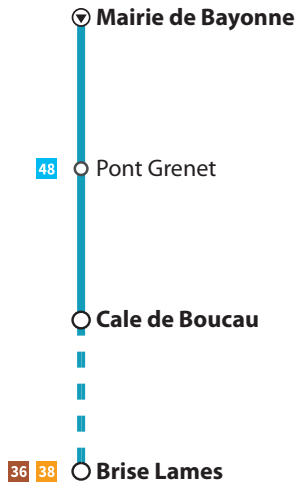

# Valable du 30 août au 2 novembre 2021

Cette ligne ne circule pas les dimanches et jours fériés

## ADOUR1 > VERS CALE DE BOUCAU > VERS ANGLET BRISE LAMES

→ Lundi à vendredi  De 7h à 20h  
Toutes les 45 min

MAIRIE DE BAYONNE	06:59	07:44	08:29	09:14	09:59	10:44	11:29	12:14	12:59	13:44	14:29	15:14	15:59	16:44	17:29	18:14	18:59	19:44
BAYONNE PONT GRENET	07:02	07:47	08:32	09:17	10:02	10:47	11:32	12:17	13:02	13:47	14:32	15:17	16:02	16:47	17:32	18:17	19:02	19:47
CALE DE BOUCAU	07:16	08:01	08:46	09:31	10:16	11:01	11:46	12:31	13:16	14:01	14:46	15:31	16:16	17:01	17:46	18:31	19:16	20:01

→ Samedi et dimanche  De 8h à 20h  
Toutes les 70 min

MAIRIE DE BAYONNE	08:00	09:11	10:22	11:33	12:44	13:55	15:06	16:17	17:28	18:39	19:50
BAYONNE PONT GRENET	08:03	09:14	10:25	11:36	12:47	13:58	15:09	16:20	17:31	18:42	19:53
CALE DE BOUCAU	08:17	09:28	10:39	11:50	13:01	14:12	15:23	16:34	17:45	18:56	20:07
ANGLET BRISE LAMES	08:30	09:41	10:52	12:03	13:14	14:25	15:36	16:47	17:58	19:09	20:20

→ Samedi et dimanche De 8h30 à 20h30  
Toutes les 70 min

ANGLLET BRISE LAMES	08:36	09:47	10:58	12:09	13:20	14:31	15:42	16:53	18:04	19:15	20:26
CALE DE BOUCAU	08:44	09:55	11:06	12:17	13:28	14:39	15:50	17:01	18:12	19:23	20:34
BAYONNE PONT GRENET	09:00	10:11	11:22	12:33	13:44	14:55	16:06	17:17	18:28	19:39	20:50
MAIRIE DE BAYONNE	09:06	10:17	11:28	12:39	13:50	15:01	16:12	17:23	18:34	19:45	20:56