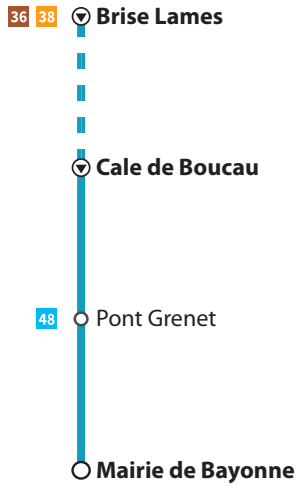

## ADOUR1 > VERS CALE DE BOUCAU > VERS ANGLET BRISE LAMES

→ Lundi à vendredi  De 7h à 20h  
Toutes les 45 min

MAIRIE DE BAYONNE	06:59	07:44	08:29	09:14	09:59	10:44	11:29	12:14	12:59	13:44	14:29	15:14	15:59	16:44	17:29	18:14	18:59	19:44
BAYONNE PONT GRENET	07:02	07:47	08:32	09:17	10:02	10:47	11:32	12:17	13:02	13:47	14:32	15:17	16:02	16:47	17:32	18:17	19:02	19:47
CALE DE BOUCAU	07:16	08:01	08:46	09:31	10:16	11:01	11:46	12:31	13:16	14:01	14:46	15:31	16:16	17:01	17:46	18:31	19:16	20:01

→ Samedi et dimanche  De 8h à 20h  
Toutes les 70 min

MAIRIE DE BAYONNE	08:00	09:11	10:22	11:33	12:44	13:55	15:06	16:17	17:28	18:39	19:50
BAYONNE PONT GRENET	08:03	09:14	10:25	11:36	12:47	13:58	15:09	16:20	17:31	18:42	19:53
CALE DE BOUCAU	08:17	09:28	10:39	11:50	13:01	14:12	15:23	16:34	17:45	18:56	20:07
ANGLET BRISE LAMES	08:30	09:41	10:52	12:03	13:14	14:25	15:36	16:47	17:58	19:09	20:20

### ADOUR1 > VERS MAIRIE DE BAYONNE

→ Lundi à vendredi De 7h à 20h  
Toutes les 45 min

CALE DE BOUCAU	07:21	08:06	08:51	09:36	10:21	11:06	11:51	12:36	13:21	14:06	14:51	15:36	16:21	17:06	17:51	18:36	19:21	20:06
BAYONNE PONT GRENET	07:32	08:17	09:02	09:47	10:32	11:17	12:02	12:47	13:32	14:17	15:02	15:47	16:32	17:17	18:02	18:47	19:32	20:17
MAIRIE DE BAYONNE	07:38	08:23	09:08	09:53	10:38	11:23	12:08	12:53	13:38	14:23	15:08	15:53	16:38	17:23	18:08	18:53	19:38	20:23

→ Samedi et dimanche De 8h30 à 20h30  
Toutes les 70 min

ANGLLET BRISE LAMES	08:36	09:47	10:58	12:09	13:20	14:31	15:42	16:53	18:04	19:15	20:26
CALE DE BOUCAU	08:44	09:55	11:06	12:17	13:28	14:39	15:50	17:01	18:12	19:23	20:34
BAYONNE PONT GRENET	09:00	10:11	11:22	12:33	13:44	14:55	16:06	17:17	18:28	19:39	20:50
MAIRIE DE BAYONNE	09:06	10:17	11:28	12:39	13:50	15:01	16:12	17:23	18:34	19:45	20:56