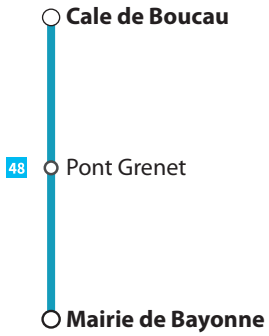

## Valable du 8 novembre à mai 2022

Cette ligne ne circule pas les dimanches et jours fériés

### ADOUR1 > VERS CALE DE BOUCAU

→ Lundi à samedi

De 7h à 20h  
Toutes les 45 min

MAIRIE DE BAYONNE	6.59	7.44	8.29	9.14	9.59	10.44	11.29	12.14	12.59	13.44	14.29	15.14	15.59	16.44	17.29	18.14	18.59
BAYONNE PONT GRENET	7.02	7.47	8.32	9.17	10.02	10.47	11.32	12.17	13.02	13.47	14.32	15.17	16.02	16.47	17.32	18.17	19.02
CALE DE BOUCAU	7.16	8.01	8.46	9.31	10.16	11.01	11.46	12.31	13.16	14.01	14.46	15.31	16.16	17.01	17.46	18.31	19.16