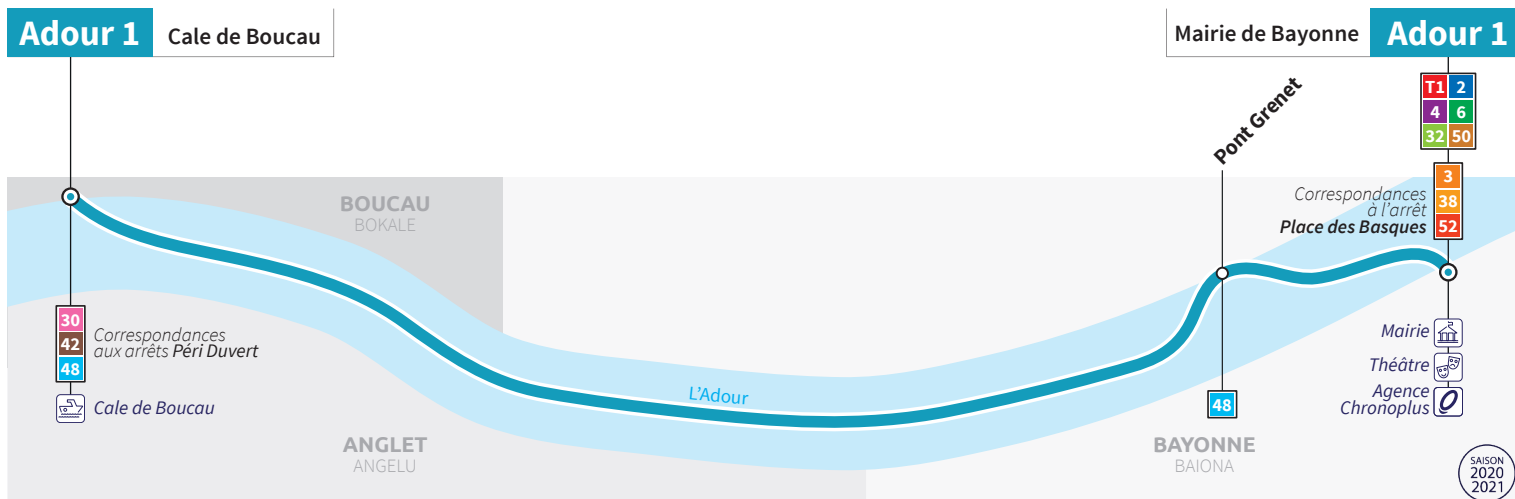

HORAIRES VALABLES DU 04 JANVIER AU 24 AVRIL 2021

Cale de Boucau

Mairie de Bayonne

Du lundi au samedi
De 7h à 19h30
Toutes les 45 mn

ADOUR 1 DU LUNDI AU SAMEDI

MAIRIE DE BAYONNE → CALE DE BOUCAU

MAIRIE DE BAYONNE	6.59	7.44	8.29	9.14	9.59	10.44	11.29	12.14	12.59	13.44	14.29	15.14	15.59	16.44	17.29	18.14		
BAYONNE PONT GRENET	7.02	7.47	8.32	9.17	10.02	10.47	11.32	12.17	13.02	13.47	14.32	15.17	16.02	16.47	17.32	18.17		
CALE DE BOUCAU	7.16	8.01	8.46	9.31	10.16	11.01	11.46	12.31	13.16	14.01	14.46	15.31	16.16	17.01	17.46	18.31		

CALE DE BOUCAU → MAIRIE DE BAYONNE

CALE DE BOUCAU	7.21	8.06	8.51	9.36	10.21	11.06	11.51	12.36	13.21	14.06	14.51	15.36	16.21	17.06	17.51	18.36		
BAYONNE PONT GRENET	7.32	8.17	9.02	9.47	10.32	11.17	12.02	12.47	13.32	14.17	15.02	15.47	16.32	17.17	18.02	18.47		
MAIRIE DE BAYONNE	7.38	8.23	9.08	9.53	10.38	11.23	12.08	12.53	13.38	14.23	15.08	15.53	16.38	17.23	18.08	18.53		