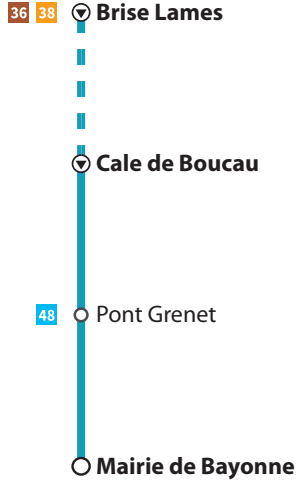

Valable du 7 mai au 3 juillet 2022

ADOUR1 > VERS CALE DE BOUCAU > VERS ANGLET BRISE LAMES

●●●➔ **Lundi à vendredi** ⏪ De 7h à 20h ⏩
Toutes les 45 min

MAIRIE DE BAYONNE	6.59	7.44	8.29	9.14	9.59	10.44	11.29	12.14	12.59	13.44	14.29	15.14	15.59	16.44	17.29	18.14	18.59	19.44
BAYONNE PONT GRENET	7.02	7.47	8.32	9.17	10.02	10.47	11.32	12.17	13.02	13.47	14.32	15.17	16.02	16.47	17.32	18.17	19.02	19.47
CALE DE BOUCAU	7.16	8.01	8.46	9.31	10.16	11.01	11.46	12.31	13.16	14.01	14.46	15.31	16.16	17.01	17.46	18.31	19.16	20.01

●●●➔ **Samedi, dimanche et jours fériés** ⏪ De 8h à 20h ⏩
Toutes les 70 min

MAIRIE DE BAYONNE	8.00	9.11	10.22	11.33	12.44	13.55	15.06	16.17	17.28	18.39	19.50
BAYONNE PONT GRENET	8.03	9.14	10.25	11.36	12.47	13.58	15.09	16.20	17.31	18.42	19.53
CALE DE BOUCAU	8.17	9.28	10.39	11.50	13.01	14.12	15.23	16.34	17.45	18.56	20.07
ANGLET BRISE LAMES	8.30	9.41	10.52	12.03	13.14	14.25	15.36	16.47	17.58	19.09	20.20

Valable du 7 mai au 3 juillet 2022

ADOUR1 > VERS MAIRIE DE BAYONNE

•••➔ **Lundi à vendredi** ⬅ De 7h à 20h ➔
Toutes les 45 min

CALE DE BOUCAU	7.21	8.06	8.51	9.36	10.21	11.06	11.51	12.36	13.21	14.06	14.51	15.36	16.21	17.06	17.51	18.36	19.21	20.06
BAYONNE PONT GRENET	7.32	8.17	9.02	9.47	10.32	11.17	12.02	12.47	13.32	14.17	15.02	15.47	16.32	17.17	18.02	18.47	19.32	20.17
MAIRIE DE BAYONNE	7.38	8.23	9.08	9.53	10.38	11.23	12.08	12.53	13.38	14.23	15.08	15.53	16.38	17.23	18.08	18.53	19.38	20.23

•••➔ **Samedi, dimanche et jours fériés** ⬅ De 8h30 à 20h30 ➔
Toutes les 70 min

ANGLET BRISE LAMES	8.36	9.47	10.58	12.09	13.20	14.31	15.42	16.53	18.04	19.15	20.26
CALE DE BOUCAU	8.44	9.55	11.06	12.17	13.28	14.39	15.50	17.01	18.12	19.23	20.34
BAYONNE PONT GRENET	9.00	10.11	11.22	12.33	13.44	14.55	16.06	17.17	18.28	19.39	20.50
MAIRIE DE BAYONNE	9.06	10.17	11.28	12.39	13.50	15.01	16.12	17.23	18.34	19.45	20.56