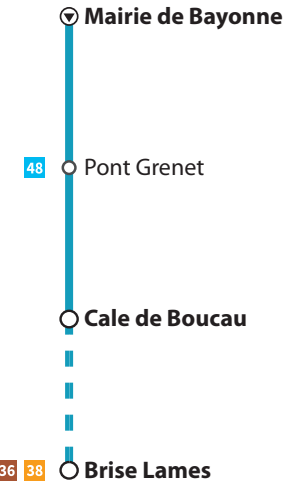

Valable du 7 mai au 3 juillet 2022

ADOUR1 > VERS CALE DE BOUCAU > VERS ANGLET BRISE LAMES

●●●➔ **Lundi à vendredi** ⏪ De 7h à 20h ⏩
Toutes les 45 min

MAIRIE DE BAYONNE	6.59	7.44	8.29	9.14	9.59	10.44	11.29	12.14	12.59	13.44	14.29	15.14	15.59	16.44	17.29	18.14	18.59	19.44
BAYONNE PONT GRENET	7.02	7.47	8.32	9.17	10.02	10.47	11.32	12.17	13.02	13.47	14.32	15.17	16.02	16.47	17.32	18.17	19.02	19.47
CALE DE BOUCAU	7.16	8.01	8.46	9.31	10.16	11.01	11.46	12.31	13.16	14.01	14.46	15.31	16.16	17.01	17.46	18.31	19.16	20.01

●●●➔ **Samedi, dimanche et jours fériés** ⏪ De 8h à 20h ⏩
Toutes les 70 min

MAIRIE DE BAYONNE	8.00	9.11	10.22	11.33	12.44	13.55	15.06	16.17	17.28	18.39	19.50
BAYONNE PONT GRENET	8.03	9.14	10.25	11.36	12.47	13.58	15.09	16.20	17.31	18.42	19.53
CALE DE BOUCAU	8.17	9.28	10.39	11.50	13.01	14.12	15.23	16.34	17.45	18.56	20.07
ANGLET BRISE LAMES	8.30	9.41	10.52	12.03	13.14	14.25	15.36	16.47	17.58	19.09	20.20

Valable du 7 mai au 3 juillet 2022

ADOUR1 > VERS MAIRIE DE BAYONNE

•••➔ **Lundi à vendredi** ⬅ De 7h à 20h ➔
Toutes les 45 min

CALE DE BOUCAU	7.21	8.06	8.51	9.36	10.21	11.06	11.51	12.36	13.21	14.06	14.51	15.36	16.21	17.06	17.51	18.36	19.21	20.06
BAYONNE PONT GRENET	7.32	8.17	9.02	9.47	10.32	11.17	12.02	12.47	13.32	14.17	15.02	15.47	16.32	17.17	18.02	18.47	19.32	20.17
MAIRIE DE BAYONNE	7.38	8.23	9.08	9.53	10.38	11.23	12.08	12.53	13.38	14.23	15.08	15.53	16.38	17.23	18.08	18.53	19.38	20.23

•••➔ **Samedi, dimanche et jours fériés** ⬅ De 8h30 à 20h30 ➔
Toutes les 70 min

ANGLET BRISE LAMES	8.36	9.47	10.58	12.09	13.20	14.31	15.42	16.53	18.04	19.15	20.26
CALE DE BOUCAU	8.44	9.55	11.06	12.17	13.28	14.39	15.50	17.01	18.12	19.23	20.34
BAYONNE PONT GRENET	9.00	10.11	11.22	12.33	13.44	14.55	16.06	17.17	18.28	19.39	20.50
MAIRIE DE BAYONNE	9.06	10.17	11.28	12.39	13.50	15.01	16.12	17.23	18.34	19.45	20.56