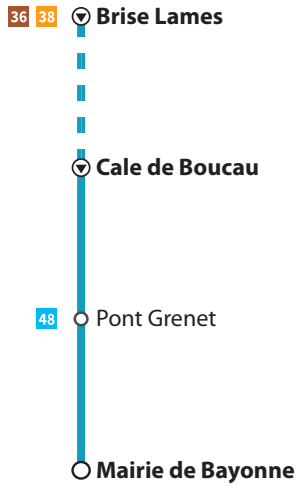

Valable du 30 mai au 3 juillet 2022

ADOUR1 > VERS CALE DE BOUCAU > VERS ANGLET BRISE LAMES

●●● → **Lundi à vendredi** ⏪ De 7h45 à 18h30 ⏩
Toutes les 45 min

MAIRIE DE BAYONNE	7.44	8.29	12.14	12.59	13.44	14.29	15.14	15.59	16.44	17.29	18.14
BAYONNE PONT GRENET	7.47	8.32	12.17	13.02	13.47	14.32	15.17	16.02	16.47	17.32	18.17
CALE DE BOUCAU	8.01	8.46	12.31	13.16	14.01	14.46	15.31	16.16	17.01	17.46	18.31

●●● → **Samedi, dimanche et jours fériés** ⏪ De 10h à 19h ⏩
Toutes les 70 min

MAIRIE DE BAYONNE	10.22	11.33	12.44	13.55	15.06	16.17	17.28	18.39
BAYONNE PONT GRENET	10.25	11.36	12.47	13.58	15.09	16.20	17.31	18.42
CALE DE BOUCAU	10.39	11.50	13.01	14.12	15.23	16.34	17.45	18.56
ANGLET BRISE LAMES	10.52	12.03	13.14	14.25	15.36	16.47	17.58	19.09

Valable du 30 mai au 3 juillet 2022

ADOUR1 > VERS MAIRIE DE BAYONNE

●●●→ **Lundi à vendredi** ⬅ De 8h à 19h / Toutes les 45 min ➡

CALE DE BOUCAU	8.06	8.51	12.36	13.21	14.06	14.51	15.36	16.21	17.06	17.51	18.36
BAYONNE PONT GRENET	8.17	9.02	12.47	13.32	14.17	15.02	15.47	16.32	17.17	18.02	18.47
MAIRIE DE BAYONNE	8.23	9.08	12.53	13.38	14.23	15.08	15.53	16.38	17.23	18.08	18.53

●●●→ **Samedi, dimanche et jours fériés** ⬅ De 10h30 à 19h30 / Toutes les 70 min ➡

ANGLET BRISE LAMES	10.58	12.09	13.20	14.31	15.42	16.53	18.04	19.15
CALE DE BOUCAU	11.06	12.17	13.28	14.39	15.50	17.01	18.12	19.23
BAYONNE PONT GRENET	11.22	12.33	13.44	14.55	16.06	17.17	18.28	19.39
MAIRIE DE BAYONNE	11.28	12.39	13.50	15.01	16.12	17.23	18.34	19.45