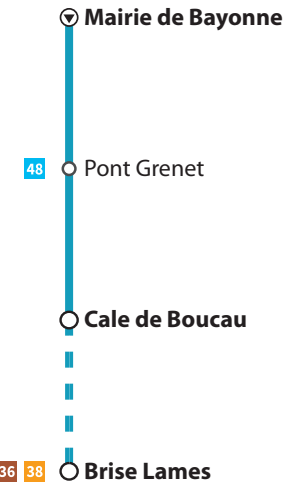

Valable du 30 mai au 3 juillet 2022

ADOUR1 > VERS CALE DE BOUCAU > VERS ANGLET BRISE LAMES

●●● → **Lundi à vendredi** ⏪ De 7h45 à 18h30 ⏩
Toutes les 45 min

MAIRIE DE BAYONNE	7.44	8.29	12.14	12.59	13.44	14.29	15.14	15.59	16.44	17.29	18.14
BAYONNE PONT GRENET	7.47	8.32	12.17	13.02	13.47	14.32	15.17	16.02	16.47	17.32	18.17
CALE DE BOUCAU	8.01	8.46	12.31	13.16	14.01	14.46	15.31	16.16	17.01	17.46	18.31

●●● → **Samedi, dimanche et jours fériés** ⏪ De 10h à 19h ⏩
Toutes les 70 min

MAIRIE DE BAYONNE	10.22	11.33	12.44	13.55	15.06	16.17	17.28	18.39
BAYONNE PONT GRENET	10.25	11.36	12.47	13.58	15.09	16.20	17.31	18.42
CALE DE BOUCAU	10.39	11.50	13.01	14.12	15.23	16.34	17.45	18.56
ANGLET BRISE LAMES	10.52	12.03	13.14	14.25	15.36	16.47	17.58	19.09

Valable du 30 mai au 3 juillet 2022

ADOUR1 > VERS MAIRIE DE BAYONNE

●●●→ **Lundi à vendredi** ⬅ De 8h à 19h / Toutes les 45 min ➡

CALE DE BOUCAU	8.06	8.51	12.36	13.21	14.06	14.51	15.36	16.21	17.06	17.51	18.36
BAYONNE PONT GRENET	8.17	9.02	12.47	13.32	14.17	15.02	15.47	16.32	17.17	18.02	18.47
MAIRIE DE BAYONNE	8.23	9.08	12.53	13.38	14.23	15.08	15.53	16.38	17.23	18.08	18.53

●●●→ **Samedi, dimanche et jours fériés** ⬅ De 10h30 à 19h30 / Toutes les 70 min ➡

ANGLET BRISE LAMES	10.58	12.09	13.20	14.31	15.42	16.53	18.04	19.15
CALE DE BOUCAU	11.06	12.17	13.28	14.39	15.50	17.01	18.12	19.23
BAYONNE PONT GRENET	11.22	12.33	13.44	14.55	16.06	17.17	18.28	19.39
MAIRIE DE BAYONNE	11.28	12.39	13.50	15.01	16.12	17.23	18.34	19.45