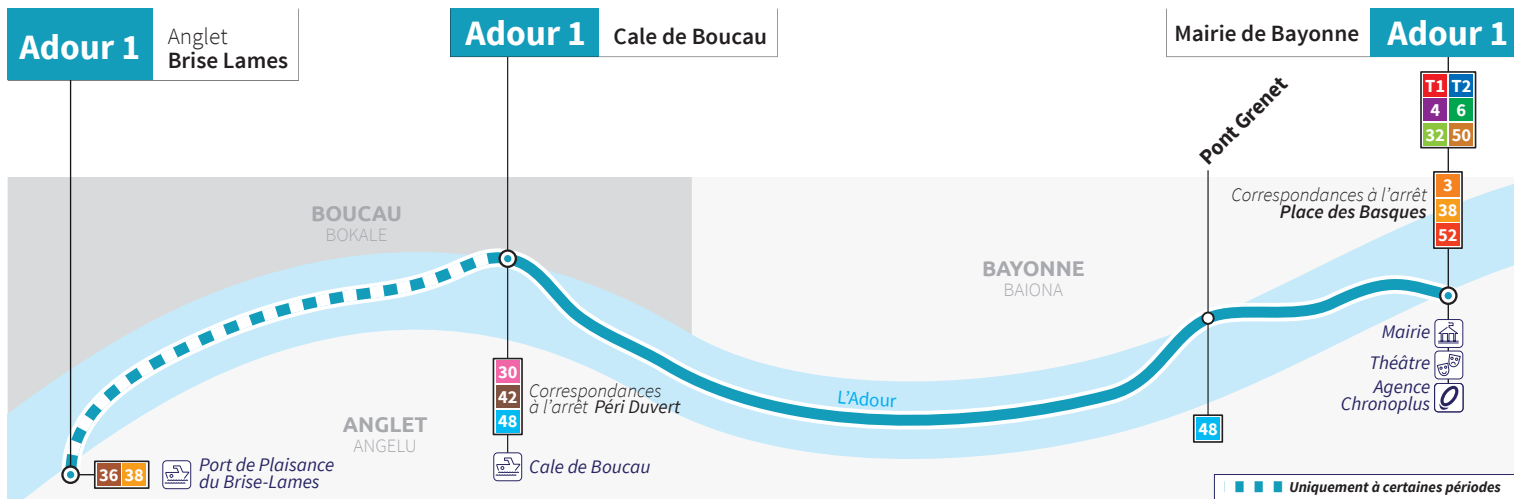

# HORAIRES VALABLES DU 26 AVRIL AU 27 JUIN 2021

Anglet Brise Lames

Cale de Boucau

Mairie de Bayonne

Du lundi au vendredi

De 7h à 20h  
Toutes les 45 mn

Les samedis, dimanches et jours fériés

à compter du 8 mai  
De 8h à 20h  
Toutes les 1h15

## ADOUR 1 DU LUNDI AU VENDREDI

## ADOUR 1 LES SAMEDIS, DIMANCHES ET JOURS FÉRIÉS À compter du 8 mai

### ANGLLET BRISE LAMES → MAIRIE DE BAYONNE

ANGLLET BRISE LAMES	8.36	9.47	10.58	12.09	13.20	14.31	15.42	16.53	18.04	19.15	20.26
CALE DE BOUCAU	8.44	9.55	11.06	12.17	13.28	14.39	15.50	17.01	18.12	19.23	20.34
BAYONNE PONT GRENET	9.00	10.11	11.22	12.33	13.44	14.55	16.06	17.17	18.28	19.39	20.50
MAIRIE DE BAYONNE	9.06	10.17	11.28	12.39	13.50	15.01	16.12	17.23	18.34	19.45	20.56