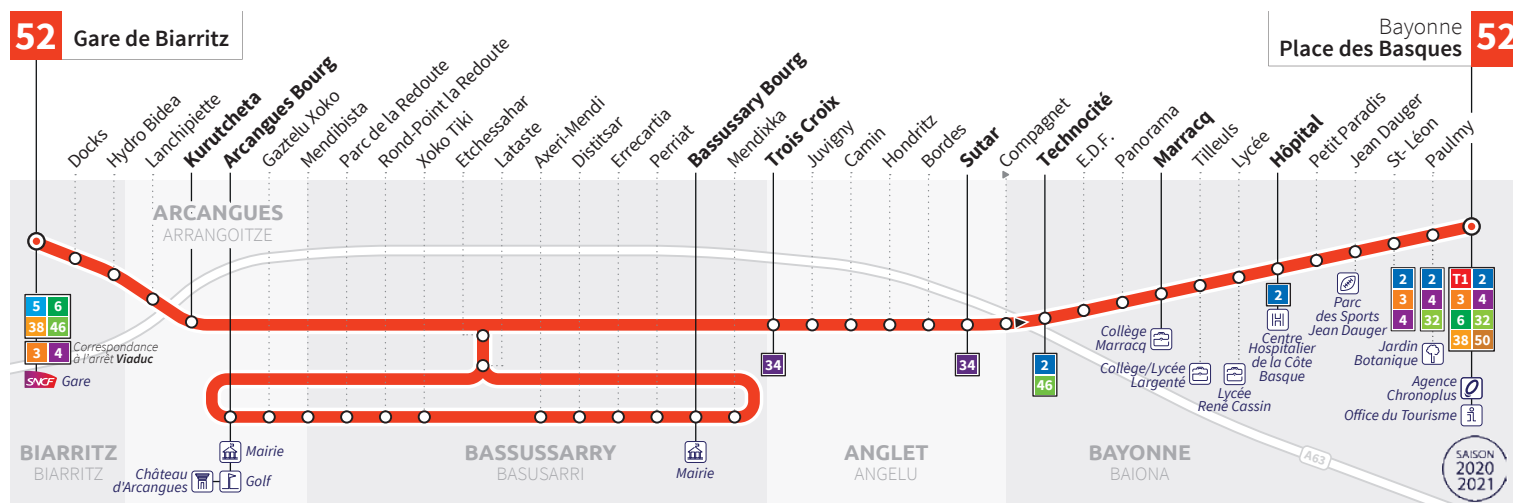

HORAIRES VALABLES DU 5 OCTOBRE 2020 À JUIN 2021

INFORMATIONS PRATIQUES

UN SUPPORT ADAPTÉ À VOS BESOINS

UN TARIF POUR CHACUN

- Le billet sans contact rechargeable 0,20€ à l'achat et rechargeable à volonté pour vos voyages occasionnels
- La carte nominative gratuite et rechargeable à distance

- PASS 1h = 1€
- PASS 24h = 2€
- Ticket p'tit groupe = 5€ (3 à 5 personnes, un aller-retour dans la journée)
- Abonnement tout public : 30€ / mois, 300€ / an

OÙ ACHETER MES TITRES DE TRANSPORT ?

- Aux distributeurs automatiques installés aux stations du Tram'bus
- Dans les agences Chronoplus de Bayonne et Biarritz
- Dans l'un de nos nombreux points relais (liste complète sur le site chronoplus.eu)
- Sur l'e-boutique via le site chronoplus.eu