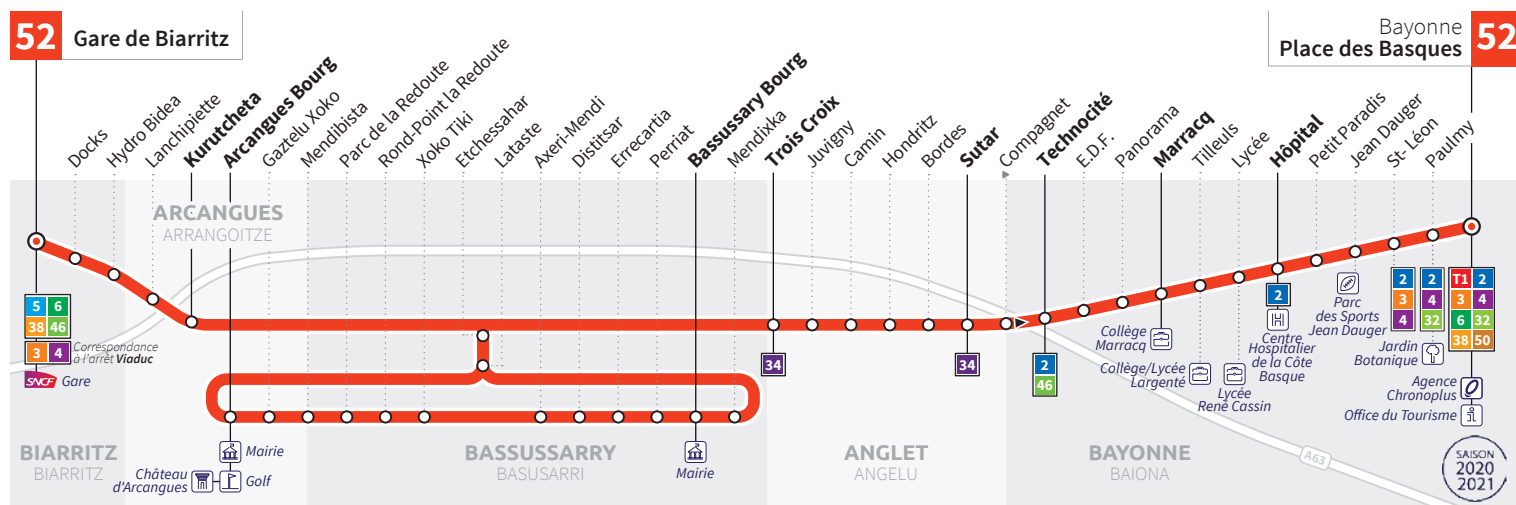

HORAIRES VALABLES DU 2 NOVEMBRE 2020 À JUIN 2021

INFORMATIONS PRATIQUES

UN SUPPORT ADAPTÉ À VOS BESOINS

UN TARIF POUR CHACUN

- Le billet sans contact rechargeable 0,20€ à l'achat et rechargeable à volonté pour vos voyages occasionnels
- La carte nominative gratuite et rechargeable à distance

- PASS 1h = 1€
- PASS 24h = 2€
- Ticket p'tit groupe = 5€ (3 à 5 personnes, un aller-retour dans la journée)
- Abonnement tout public : 30€ / mois, 300€ / an

OÙ ACHETER MES TITRES DE TRANSPORT ?

- Aux distributeurs automatiques installés aux stations du Tram'bus
- Dans les agences Chronoplus de Bayonne et Biarritz
- Dans l'un de nos nombreux points relais (liste complète sur le site chronoplus.eu)
- Sur l'e-boutique via le site chronoplus.eu

PRÉPAREZ VOTRE TRAJET

- ☒ Je crée mon compte sur le site chronoplus.eu pour recevoir les infos trafic par mail et par sms
- ☒ Je télécharge l'application gratuite sur mon smartphone pour rester connecté !
- ☒ Je calcule mon itinéraire

À VOTRE ÉCOUTE

- Contactez-nous au 05 59 52 59 52 du lundi au samedi de 7h30 à 20h00
- Rendez-vous dans les agences Chronoplus : du lundi au samedi de 8h15 à 12h00 / 13h30 à 18h00
  avenue Louis Barthou à Biarritz
  7 rue Lormand à Bayonne

Suivez-nous sur les réseaux sociaux

Horaires valables du 2 novembre 2020 à juin 2021

SAISON 2020 2021

Ne fonctionne pas les dimanches et jours fériés

52

Gare de Biarritz ↔ Bayonne Place des Basques

Du lundi au vendredi De 6h45 à 19h Toutes les 60 mn

Le samedi De 7h à 19h Toutes les 60 mn

ChrOnoplus

Les mobilités du Pays Basque