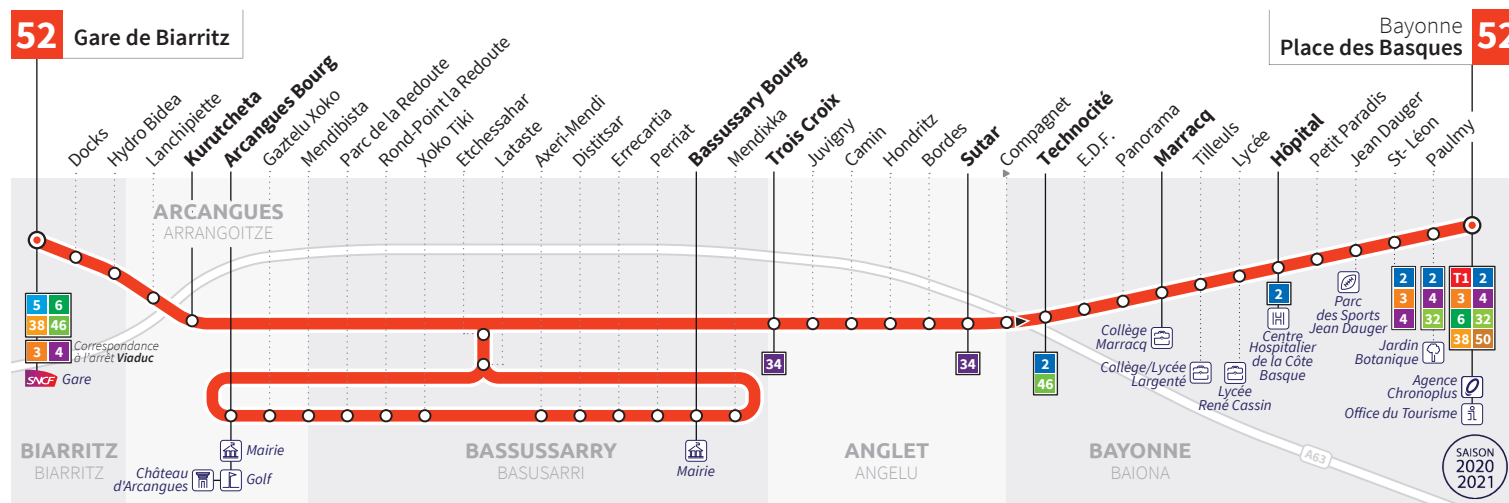

HORAIRES VALABLES DU 31 AOÛT 2020 À JUN 2021

INFORMATIONS PRATIQUES

UN SUPPORT ADAPTÉ À VOS BESOINS

UN TARIF POUR CHACUN

- Le billet sans contact rechargeable 0,20€ à l'achat et rechargeable à volonté pour vos voyages occasionnels
- La carte nominative gratuite et rechargeable à distance

- PASS 1h = 1€
- PASS 24h = 2€
- Ticket p'tit groupe = 5€ (3 à 5 personnes, un aller-retour dans la journée)
- Abonnement tout public : 30€ / mois, 300€ / an

OÙ ACHETER MES TITRES DE TRANSPORT ?

- Aux distributeurs automatiques installés aux stations du Tram'bus
- Dans les agences Chronoplus de Bayonne et Biarritz
- Dans l'un de nos nombreux points relais (liste complète sur le site chronoplus.eu)
- Sur l'e-boutique via le site chronoplus.eu

PRÉPAREZ VOTRE TRAJET

- ☒ Je crée mon compte sur le site chronoplus.eu pour recevoir les infos trafic par mail et par sms
- ☒ Je télécharge l'application gratuite sur mon smartphone pour rester connecté !
- ☒ Je calcule mon itinéraire

À VOTRE ÉCOUTE

- Contactez-nous au 05 59 52 59 52 du lundi au samedi de 7h30 à 20h00
- Rendez-vous dans les agences Chronoplus : du lundi au samedi de 8h15 à 12h00 / 13h30 à 18h00
  avenue Louis Barthou à Biarritz
  7 rue Lormand à Bayonne

Suivez-nous sur les réseaux sociaux

Horaires valables du 31 août 2020 à juin 2021

SAISON 2020 2021

Ne fonctionne pas les dimanches et jours fériés

52

Gare de Biarritz ↔ Bayonne Place des Basques

Du lundi au vendredi De 6h45 à 19h Toutes les 60 mn

Le samedi De 7h à 19h Toutes les 60 mn

Chronoplus
Réseau de Transports de la Communauté d'agglomération Pays Basque

TXAK Les mobilités du Pays Basque