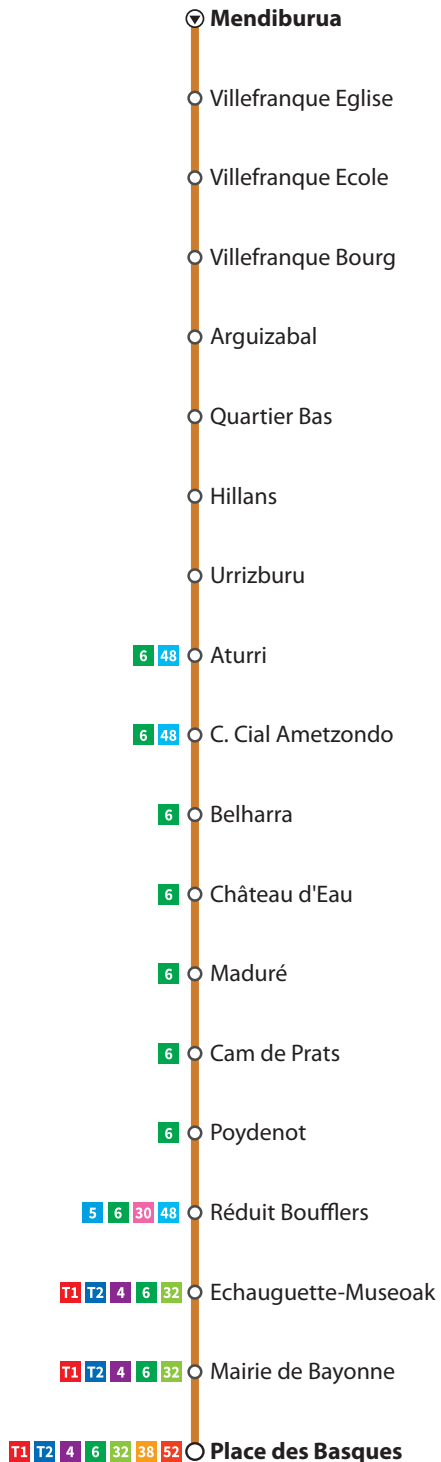

# Valable du 30 août 2021 à juin 2022

Cette ligne ne circule pas les dimanches et jours fériés

## 50 > VERS PLACE DES BASQUES

●●●→ **Lundi à vendredi**  De 6h40 à 19h   
Toutes les 90 min

VILLEFRANQUE MENDIBURUA	6.44	7.16	7.54	11.35	13.10	16.54	17.35	18.43
VILLEFRANQUE BOURG	6.47	7.19	7.57	11.38	13.13	16.57	17.38	18.46
ST PIERRE D'IRUBE URRIZBURU	6.58	7.30	8.08	11.49	13.24	17.08	17.49	18.57
ST PIERRE D'IRUBE ATURRI	6.59	7.31	8.10	11.51	13.26	17.10	17.51	18.59
ST PIERRE D'IRUBE C. CIAL AMETZONDO	7.03	7.35	8.14	11.54	13.29	17.13	17.54	19.02
BAYONNE BELHARRA	7.08	7.40	8.20	12.00	13.35	17.19	18.00	19.08
BAYONNE CAM DE PRATS	7.11	7.43	8.23	12.03	13.38	17.22	18.03	19.11
BAYONNE RÉDUIT BOUFFLERS	7.15	7.47	8.27	12.07	13.42	17.26	18.07	19.15
BAYONNE MAIRIE DE BAYONNE	7.16	7.49	8.29	12.08	13.43	17.28	18.09	19.16
BAYONNE PLACE DES BASQUES	7.17	7.51	8.31	12.10	13.45	17.30	18.11	19.18

●●●→ **Samedi**  De 7h à 19h30   
Toutes les 90 min

VILLEFRANQUE MENDIBURUA	7.00	8.30	11.30	13.00	14.30	16.00	17.30	19.00
VILLEFRANQUE BOURG	7.03	8.33	11.33	13.03	14.33	16.03	17.33	19.03
ST PIERRE D'IRUBE URRIZBURU	7.14	8.44	11.44	13.14	14.44	16.14	17.44	19.14
ST PIERRE D'IRUBE ATURRI	7.15	8.46	11.46	13.16	14.46	16.16	17.46	19.15
ST PIERRE D'IRUBE C. CIAL AMETZONDO	7.19	8.49	11.49	13.19	14.49	16.19	17.49	19.19
BAYONNE BELHARRA	7.24	8.55	11.55	13.25	14.55	16.25	17.55	19.24
BAYONNE CAM DE PRATS	7.27	8.58	11.58	13.28	14.58	16.28	17.58	19.27
BAYONNE RÉDUIT BOUFFLERS	7.31	9.02	12.02	13.32	15.02	16.32	18.02	19.31
BAYONNE MAIRIE DE BAYONNE	7.32	9.03	12.03	13.33	15.03	16.33	18.03	19.32
BAYONNE PLACE DES BASQUES	7.33	9.05	12.05	13.35	15.05	16.35	18.05	19.34