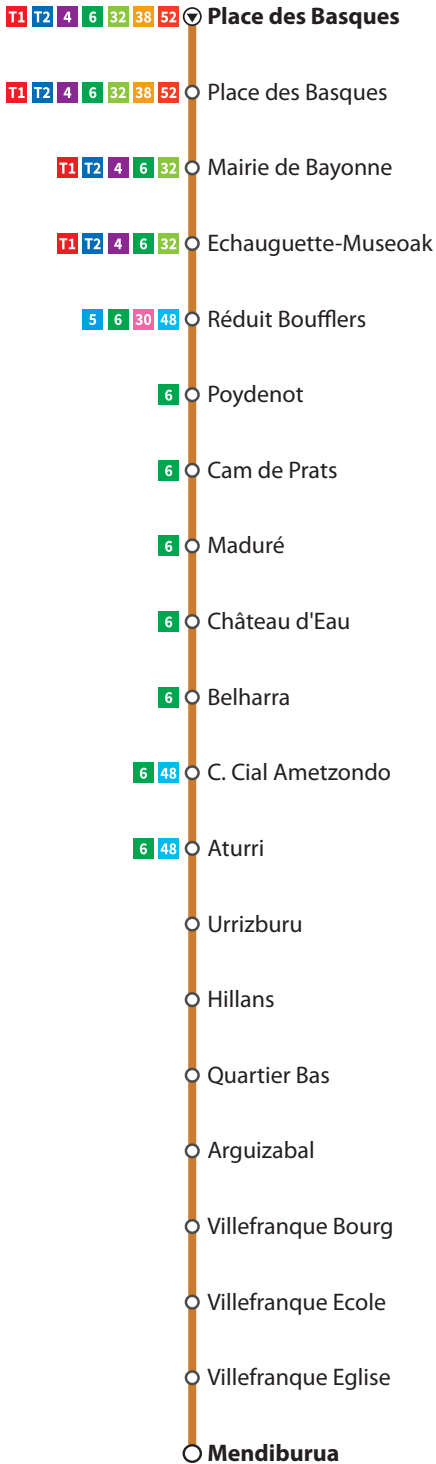

Valable du 30 août 2021 à juin 2022

Cette ligne ne circule pas les dimanches et jours fériés

50 > VERS VILLEFRANQUE MENDIBURUA

●●●→ **Lundi à vendredi**

◀ De 7h20 à 20h
Toutes les 90 min ▶

BAYONNE PLACE DES BASQUES	7.20	7.53	11.00	12.23	14.00	16.51	17.43	18.36	19.30
MAIRIE DE BAYONNE	7.22	7.55	11.02	12.25	14.03	16.54	17.46	18.39	19.33
BAYONNE RÉDUIT BOUFLERS	7.23	7.56	11.03	12.26	14.04	16.56	17.48	18.41	19.34
BAYONNE CAM DE PRATS	7.26	7.59	11.06	12.29	14.07	16.59	17.51	18.44	19.37
BAYONNE BELHARRA	7.29	8.02	11.09	12.32	14.10	17.02	17.54	18.47	19.40
ST PIERRE D'IRUBE C. CIAL AMETZONDO	7.34	8.08	11.15	12.38	14.16	17.08	18.00	18.53	19.46
ST PIERRE D'IRUBE ATURRI	7.36	8.10	11.17	12.40	14.18	17.10	18.02	18.55	19.48
ST PIERRE D'IRUBE URRIZBURU	7.37	8.12	11.18	12.41	14.19	17.12	18.04	18.56	19.49
VILLEFRANQUE BOURG	7.47	8.22	11.28	12.51	14.29	17.22	18.14	19.06	19.59
VILLEFRANQUE MENDIBURUA	7.50	8.25	11.31	12.54	14.32	17.25	18.17	19.09	20.02

●●●→ **Samedi**

◀ De 7h45 à 20h
Toutes les 90 min ▶

BAYONNE PLACE DES BASQUES	7.45	9.15	10.45	12.15	13.45	15.15	16.45	18.15	19.35
MAIRIE DE BAYONNE	7.47	9.17	10.47	12.17	13.47	15.17	16.48	18.18	19.37
BAYONNE RÉDUIT BOUFLERS	7.48	9.18	10.48	12.18	13.48	15.18	16.49	18.19	19.38
BAYONNE CAM DE PRATS	7.51	9.21	10.51	12.21	13.51	15.21	16.52	18.22	19.41
BAYONNE BELHARRA	7.54	9.24	10.54	12.24	13.54	15.24	16.55	18.25	19.44
ST PIERRE D'IRUBE C. CIAL AMETZONDO	8.00	9.30	11.00	12.30	14.00	15.30	17.01	18.31	19.50
ST PIERRE D'IRUBE ATURRI	8.02	9.32	11.02	12.32	14.02	15.32	17.03	18.33	19.52
ST PIERRE D'IRUBE URRIZBURU	8.03	9.33	11.03	12.33	14.03	15.33	17.04	18.34	19.53
VILLEFRANQUE BOURG	8.13	9.43	11.13	12.43	14.13	15.43	17.14	18.44	20.03
VILLEFRANQUE MENDIBURUA	8.16	9.46	11.16	12.46	14.16	15.46	17.17	18.47	20.06