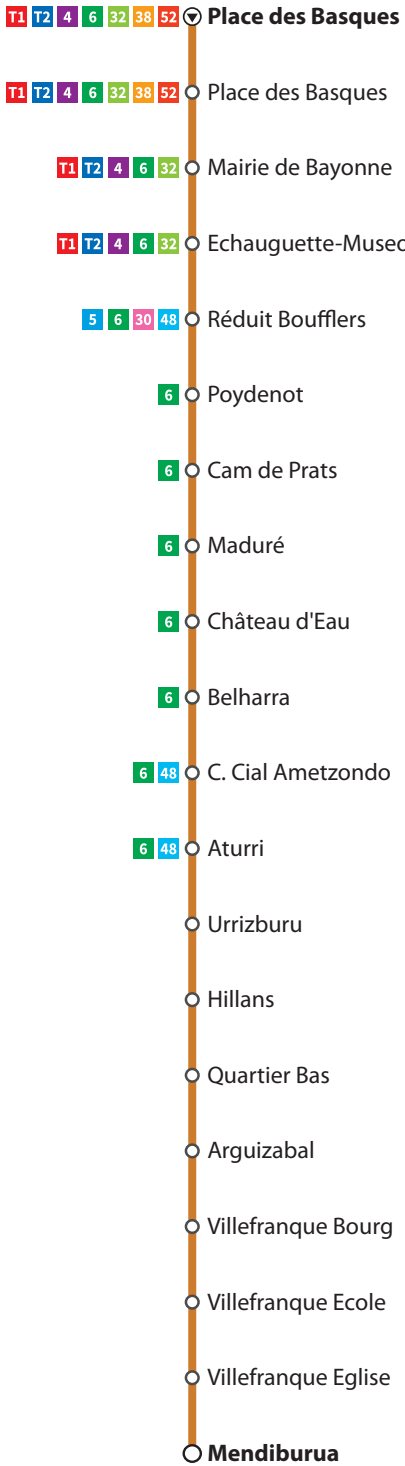

Valable du 28 mars à juin 2022

Cette ligne ne circule pas les dimanches et jours fériés

50 > VERS VILLEFRANQUE MENDIBURUA

●●●→ Lundi à vendredi

De 7h20 à 20h
Toutes les 90 min

BAYONNE PLACE DES BASQUES	7.20	7.53	11.00	12.28	14.00	16.51	17.43	18.36	19.30
MAIRIE DE BAYONNE	7.22	7.55	11.02	12.30	14.03	16.54	17.46	18.39	19.33
BAYONNE RÉDUIT BOUFFLERS	7.23	7.56	11.03	12.31	14.04	16.56	17.48	18.41	19.34
BAYONNE CAM DE PRATS	7.26	7.59	11.06	12.34	14.07	16.59	17.51	18.44	19.37
BAYONNE BELHARRA	7.29	8.02	11.09	12.37	14.10	17.02	17.54	18.47	19.40
ST PIERRE D'IRUBE C. CIAL AMETZONDO	7.34	8.08	11.15	12.43	14.16	17.08	18.00	18.53	19.46
ST PIERRE D'IRUBE ATURRI	7.36	8.10	11.17	12.45	14.18	17.10	18.02	18.55	19.48
ST PIERRE D'IRUBE URRIZBURU	7.37	8.12	11.18	12.46	14.19	17.12	18.04	18.56	19.49
VILLEFRANQUE BOURG	7.47	8.22	11.28	12.56	14.29	17.22	18.14	19.06	19.59
VILLEFRANQUE MENDIBURUA	7.50	8.25	11.31	12.59	14.32	17.25	18.17	19.09	20.02

●●●→ Samedi

De 7h45 à 20h
Toutes les 90 min

BAYONNE PLACE DES BASQUES	7.45	9.15	10.45	12.15	13.45	15.15	16.45	18.15	19.35
MAIRIE DE BAYONNE	7.47	9.17	10.47	12.17	13.47	15.17	16.48	18.18	19.37
BAYONNE RÉDUIT BOUFFLERS	7.48	9.18	10.48	12.18	13.48	15.18	16.49	18.19	19.38
BAYONNE CAM DE PRATS	7.51	9.21	10.51	12.21	13.51	15.21	16.52	18.22	19.41
BAYONNE BELHARRA	7.54	9.24	10.54	12.24	13.54	15.24	16.55	18.25	19.44
ST PIERRE D'IRUBE C. CIAL AMETZONDO	8.00	9.30	11.00	12.30	14.00	15.30	17.01	18.31	19.50
ST PIERRE D'IRUBE ATURRI	8.02	9.32	11.02	12.32	14.02	15.32	17.03	18.33	19.52
ST PIERRE D'IRUBE URRIZBURU	8.03	9.33	11.03	12.33	14.03	15.33	17.04	18.34	19.53
VILLEFRANQUE BOURG	8.13	9.43	11.13	12.43	14.13	15.43	17.14	18.44	20.03
VILLEFRANQUE MENDIBURUA	8.16	9.46	11.16	12.46	14.16	15.46	17.17	18.47	20.06