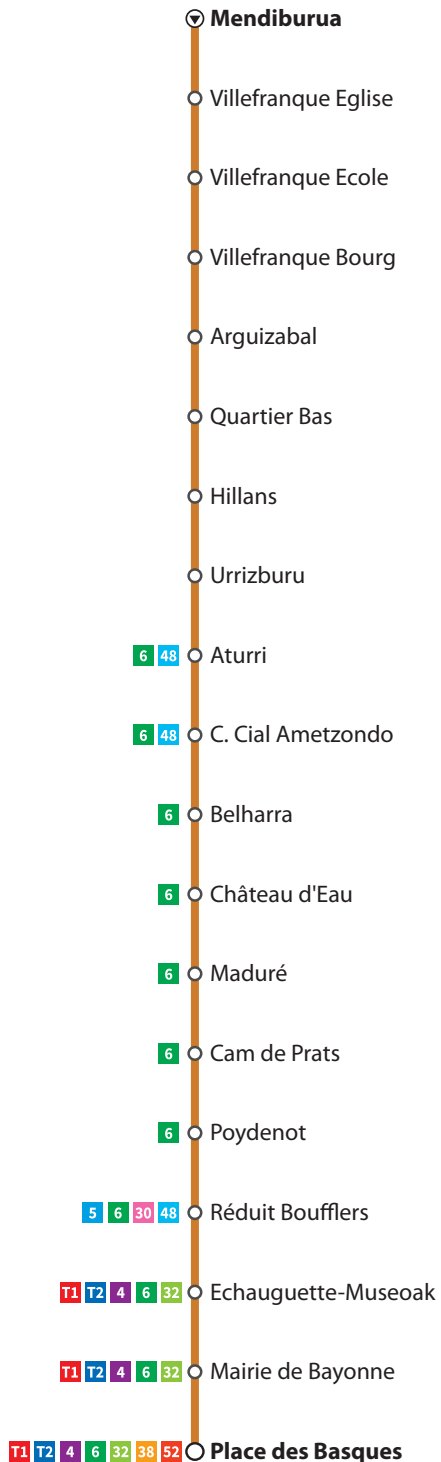

Valable du 28 mars à juin 2022

Cette ligne ne circule pas les dimanches et jours fériés

50 > VERS PLACE DES BASQUES

●●●→ **Lundi à vendredi** De 6h40 à 19h
Toutes les 90 min

VILLEFRANQUE MENDIBURUA	6.44	7.16	7.54	11.35	13.10	16.54	17.35	18.43
VILLEFRANQUE BOURG	6.47	7.19	7.57	11.38	13.13	16.57	17.38	18.46
ST PIERRE D'IRUBE URRIZBURU	6.58	7.30	8.08	11.49	13.24	17.08	17.49	18.57
ST PIERRE D'IRUBE ATURRI	6.59	7.31	8.10	11.51	13.26	17.10	17.51	18.59
ST PIERRE D'IRUBE C. CIAL AMETZONDO	7.03	7.35	8.14	11.54	13.29	17.13	17.54	19.02
BAYONNE BELHARRA	7.08	7.40	8.20	12.00	13.35	17.19	18.00	19.08
BAYONNE CAM DE PRATS	7.11	7.43	8.23	12.03	13.38	17.22	18.03	19.11
BAYONNE RÉDUIT BOUFLERS	7.15	7.47	8.27	12.07	13.42	17.26	18.07	19.15
BAYONNE MAIRIE DE BAYONNE	7.16	7.49	8.29	12.08	13.43	17.28	18.09	19.16
BAYONNE PLACE DES BASQUES	7.17	7.51	8.31	12.10	13.45	17.30	18.11	19.18

●●●→ **Samedi** De 7h à 19h30
Toutes les 90 min

VILLEFRANQUE MENDIBURUA	7.00	8.30	11.30	13.00	14.30	16.00	17.30	19.00
VILLEFRANQUE BOURG	7.03	8.33	11.33	13.03	14.33	16.03	17.33	19.03
ST PIERRE D'IRUBE URRIZBURU	7.14	8.44	11.44	13.14	14.44	16.14	17.44	19.14
ST PIERRE D'IRUBE ATURRI	7.15	8.46	11.46	13.16	14.46	16.16	17.46	19.15
ST PIERRE D'IRUBE C. CIAL AMETZONDO	7.19	8.49	11.49	13.19	14.49	16.19	17.49	19.19
BAYONNE BELHARRA	7.24	8.55	11.55	13.25	14.55	16.25	17.55	19.24
BAYONNE CAM DE PRATS	7.27	8.58	11.58	13.28	14.58	16.28	17.58	19.27
BAYONNE RÉDUIT BOUFLERS	7.31	9.02	12.02	13.32	15.02	16.32	18.02	19.31
BAYONNE MAIRIE DE BAYONNE	7.32	9.03	12.03	13.33	15.03	16.33	18.03	19.32
BAYONNE PLACE DES BASQUES	7.33	9.05	12.05	13.35	15.05	16.35	18.05	19.34