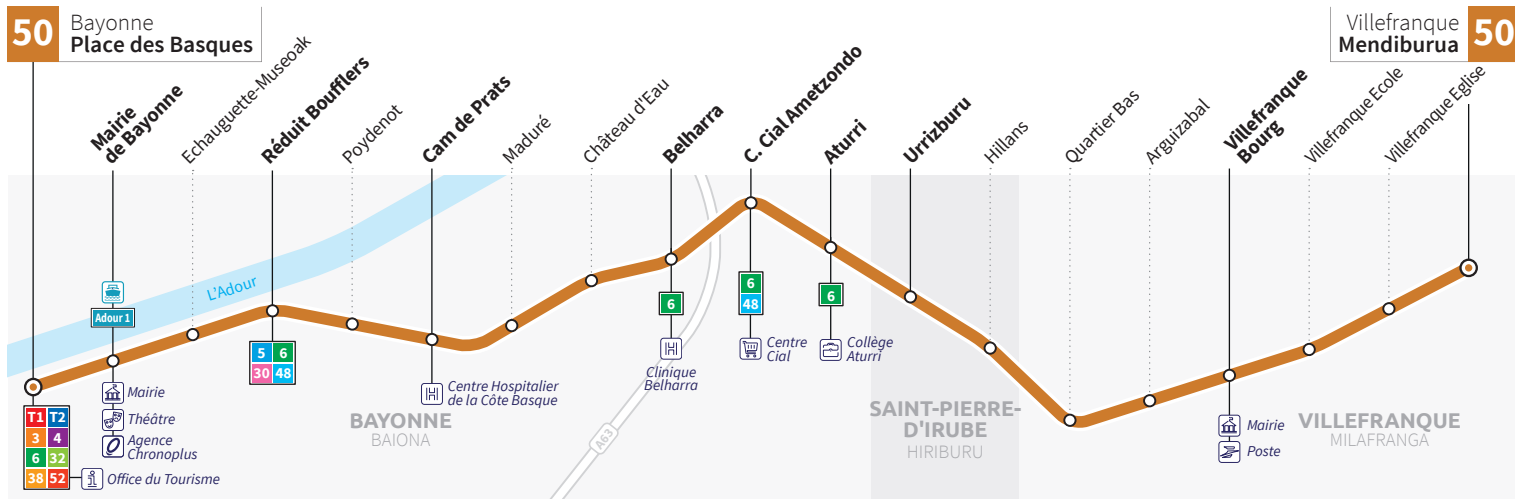

HORAIRES VALABLES DU 26 AVRIL À JUIN 2021

50

Bayonne Place des Basques

Villefranque Mendiburua

Du lundi au vendredi	le samedi
De 6h45 à 8h	De 11h30 à 14h
Toutes les 40 à 60 mn	Toutes les 90 mn
De 17h à 19h30	
Toutes les 40 à 60 mn	De 7h à 19h30
	Toutes les 90 mn

50

DU LUNDI AU VENDREDI

BAYONNE PLACE DES BASQUES → VILLEFRANQUE MENDIBURUA

BAYONNE PLACE DES BASQUES	7.20	8.05	11.00	12.23	14.00	16.51	17.43	18.36	19.30
MAIRIE DE BAYONNE	7.22	8.07	11.02	12.25	14.03	16.54	17.46	18.39	19.33
BAYONNE RÉDUIT BOUFFLERS	7.23	8.08	11.03	12.26	14.04	16.56	17.48	18.41	19.34
BAYONNE CAM DE PRATS	7.26	8.11	11.06	12.29	14.07	16.59	17.51	18.44	19.37
BAYONNE BELHARRA	7.29	8.14	11.09	12.32	14.10	17.02	17.54	18.47	19.40
ST PIERRE D'IRUBE C. CIAL AMETZONDO	7.34	8.20	11.15	12.38	14.16	17.08	18.00	18.53	19.46
ST PIERRE D'IRUBE ATURRI	7.36	8.22	11.17	12.40	14.18	17.10	18.02	18.55	19.48
ST PIERRE D'IRUBE URRIZBURU	7.37	8.24	11.18	12.41	14.19	17.12	18.04	18.56	19.49
VILLEFRANQUE BOURG	7.47	8.34	11.28	12.51	14.29	17.22	18.14	19.06	19.59
VILLEFRANQUE MENDIBURUA	7.50	8.37	11.31	12.54	14.32	17.25	18.17	19.09	20.02

VILLEFRANQUE MENDIBURUA → BAYONNE PLACE DES BASQUES

VILLEFRANQUE MENDIBURUA	6.44	7.18	8.04	11.35	13.10	16.54	17.35	18.43
VILLEFRANQUE BOURG	6.47	7.21	8.07	11.38	13.13	16.57	17.38	18.46
ST PIERRE D'IRUBE URRIZBURU	6.58	7.32	8.18	11.49	13.24	17.08	17.49	18.57
ST PIERRE D'IRUBE ATURRI	6.59	7.33	8.20	11.51	13.26	17.10	17.51	18.59
ST PIERRE D'IRUBE C. CIAL AMETZONDO	7.03	7.37	8.24	11.54	13.29	17.13	17.54	19.02
BAYONNE BELHARRA	7.08	7.42	8.30	12.00	13.35	17.19	18.00	19.08
BAYONNE CAM DE PRATS	7.11	7.45	8.33	12.03	13.38	17.22	18.03	19.11
BAYONNE RÉDUIT BOUFFLERS	7.15	7.49	8.37	12.07	13.42	17.26	18.07	19.15
MAIRIE DE BAYONNE	7.16	7.51	8.39	12.08	13.43	17.28	18.09	19.16
BAYONNE PLACE DES BASQUES	7.17	7.53	8.41	12.10	13.45	17.30	18.11	19.18