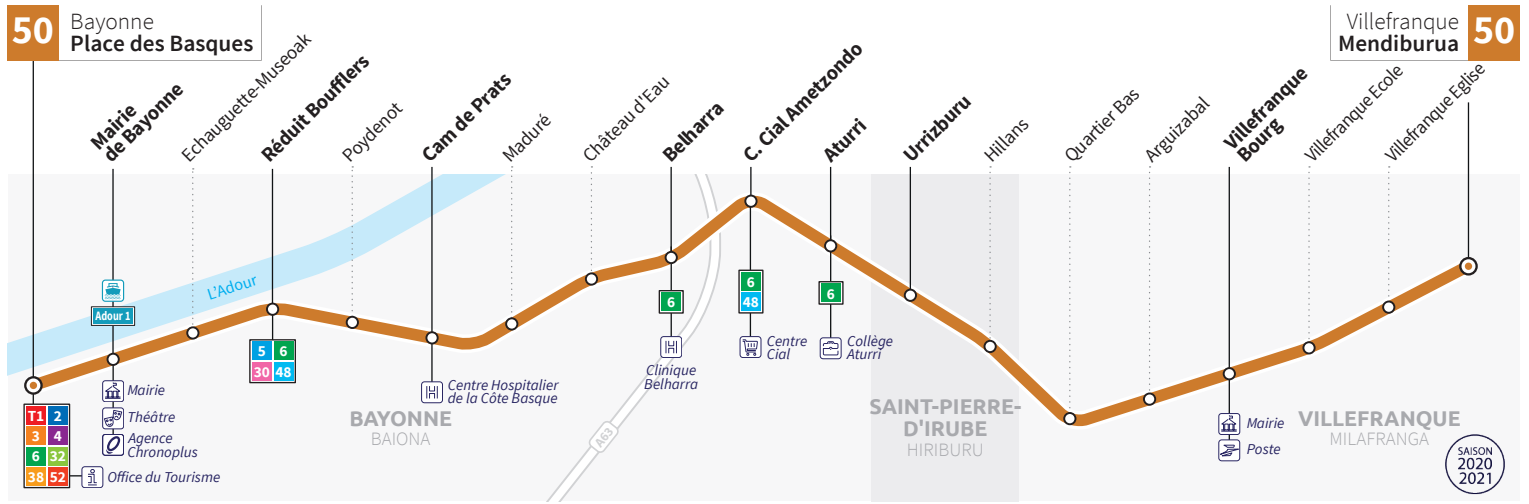

Je calcule mon itinéraire

**Horaires valables du 31 août 2020 à juin 2021**

*Ne fonctionne pas les dimanches et jours fériés*

**SAISON 2020 2021**

# 50

Bayonne Place des Basques ↔ Villefranque Mendiburua

**Du lundi au vendredi**  
De 6h45 à 8h De 11h30 à 14h  
Toutes les 40 à 60 mn Toutes les 90 mn  
De 17h à 19h30  
Toutes les 40 à 60 mn

**Le samedi**  
De 07h à 19h30  
Toutes les 90 mn

**Chronoplus**

Réseau de Transports de la Communauté d'agglomération Pays Basque

# HORAIRES VALABLES DU 31 AOÛT 2020 À JUIN 2021

50

DU LUNDI AU VENDREDI