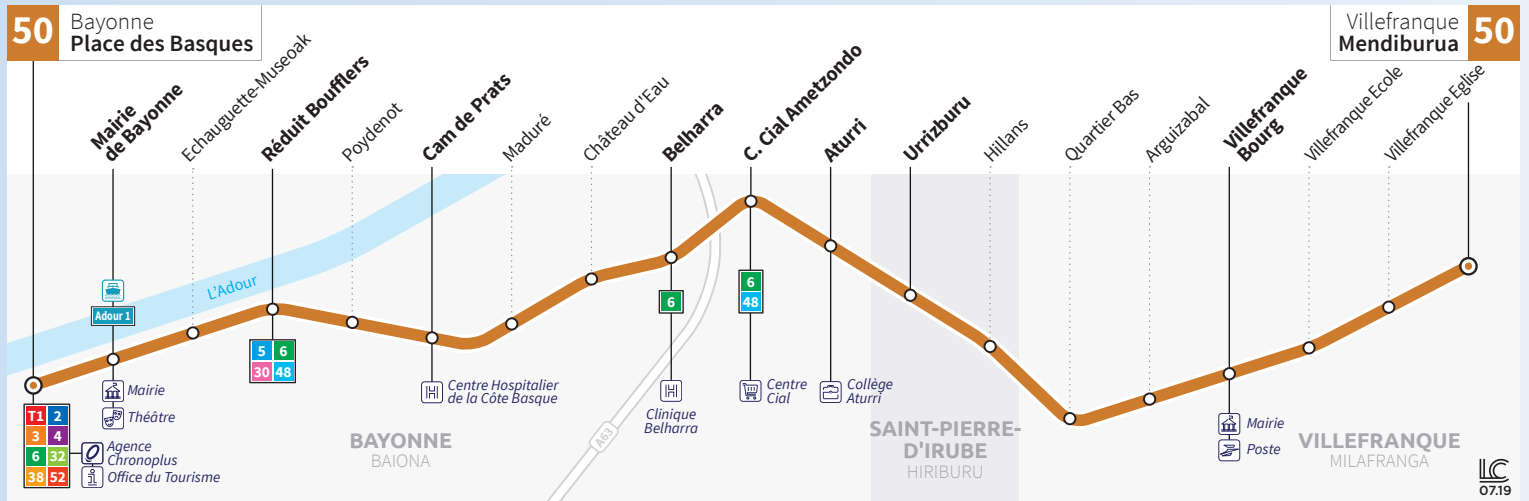

Je télécharge l'application gratuite sur mon smartphone pour rester connecté !

Je calcule mon itinéraire

→ NOUVEAU RÉSEAU !

**Horaires valables
du 2 septembre 2019
à juin 2020**

50

Bayonne Place des Basques ↔ Villefranque Mendiburua

Chronoplus

Réseau de Transports de la Communauté d'agglomération Pays Basque

HORAIRES VALABLES DU 2 SEPTEMBRE 2019 À JUIN 2020

50 DU LUNDI AU VENDREDI

BAYONNE PLACE DES BASQUES → VILLEFRANQUE MENDIBURUA

BAYONNE PLACE DES BASQUES	07:20	08:05	11:00	12:18	16:51	17:43	18:36	19:30
Mairie de Bayonne	07:22	08:07	11:02	12:20	16:54	17:46	18:39	19:33
BAYONNE RÉDUIT BOUFFLERS	07:23	08:08	11:03	12:21	16:55	17:47	18:40	19:34
BAYONNE CAM DE PRATS	07:26	08:12	11:07	12:25	17:00	17:52	18:45	19:38
BAYONNE BELHARRA	07:29	08:14	11:09	12:27	17:02	17:54	18:47	19:40
ST PIERRE D'IRUBE C. CIAL AMETZONDO	07:34	08:20	11:15	12:33	17:08	18:00	18:53	19:46
ST PIERRE D'IRUBE ATURRI	07:36	08:22	11:17	12:35	17:10	18:02	18:55	19:48
ST PIERRE D'IRUBE URRIZBURU	07:37	08:24	11:18	12:36	17:12	18:04	18:56	19:49
VILLEFRANQUE BOURG	07:47	08:34	11:28	12:46	17:22	18:14	19:06	19:59
VILLEFRANQUE MENDIBURUA	07:50	08:37	11:31	12:49	17:25	18:17	19:09	20:02

VILLEFRANQUE MENDIBURUA → BAYONNE PLACE DES BASQUES

VILLEFRANQUE MENDIBURUA	06:44	07:18	08:04	11:35	13:10	16:54	17:35	18:43
VILLEFRANQUE BOURG	06:47	07:21	08:07	11:38	13:13	16:57	17:38	18:46
ST PIERRE D'IRUBE URRIZBURU	06:58	07:32	08:18	11:49	13:24	17:08	17:49	18:57
ST PIERRE D'IRUBE ATURRI	07:00	07:34	08:20	11:51	13:26	17:10	17:51	18:59
ST PIERRE D'IRUBE C. CIAL AMETZONDO	07:03	07:37	08:23	11:54	13:29	17:13	17:54	19:02
BAYONNE BELHARRA	07:08	07:42	08:29	12:00	13:35	17:19	18:00	19:08
BAYONNE CAM DE PRATS	07:12	07:46	08:33	12:04	13:39	17:23	18:04	19:12
BAYONNE RÉDUIT BOUFFLERS	07:15	07:49	08:37	12:07	13:42	17:26	18:07	19:15
Mairie de Bayonne	07:15	07:51	08:39	12:08	13:43	17:28	18:09	19:16
BAYONNE PLACE DES BASQUES	07:17	07:53	08:41	12:10	13:45	17:30	18:11	19:18