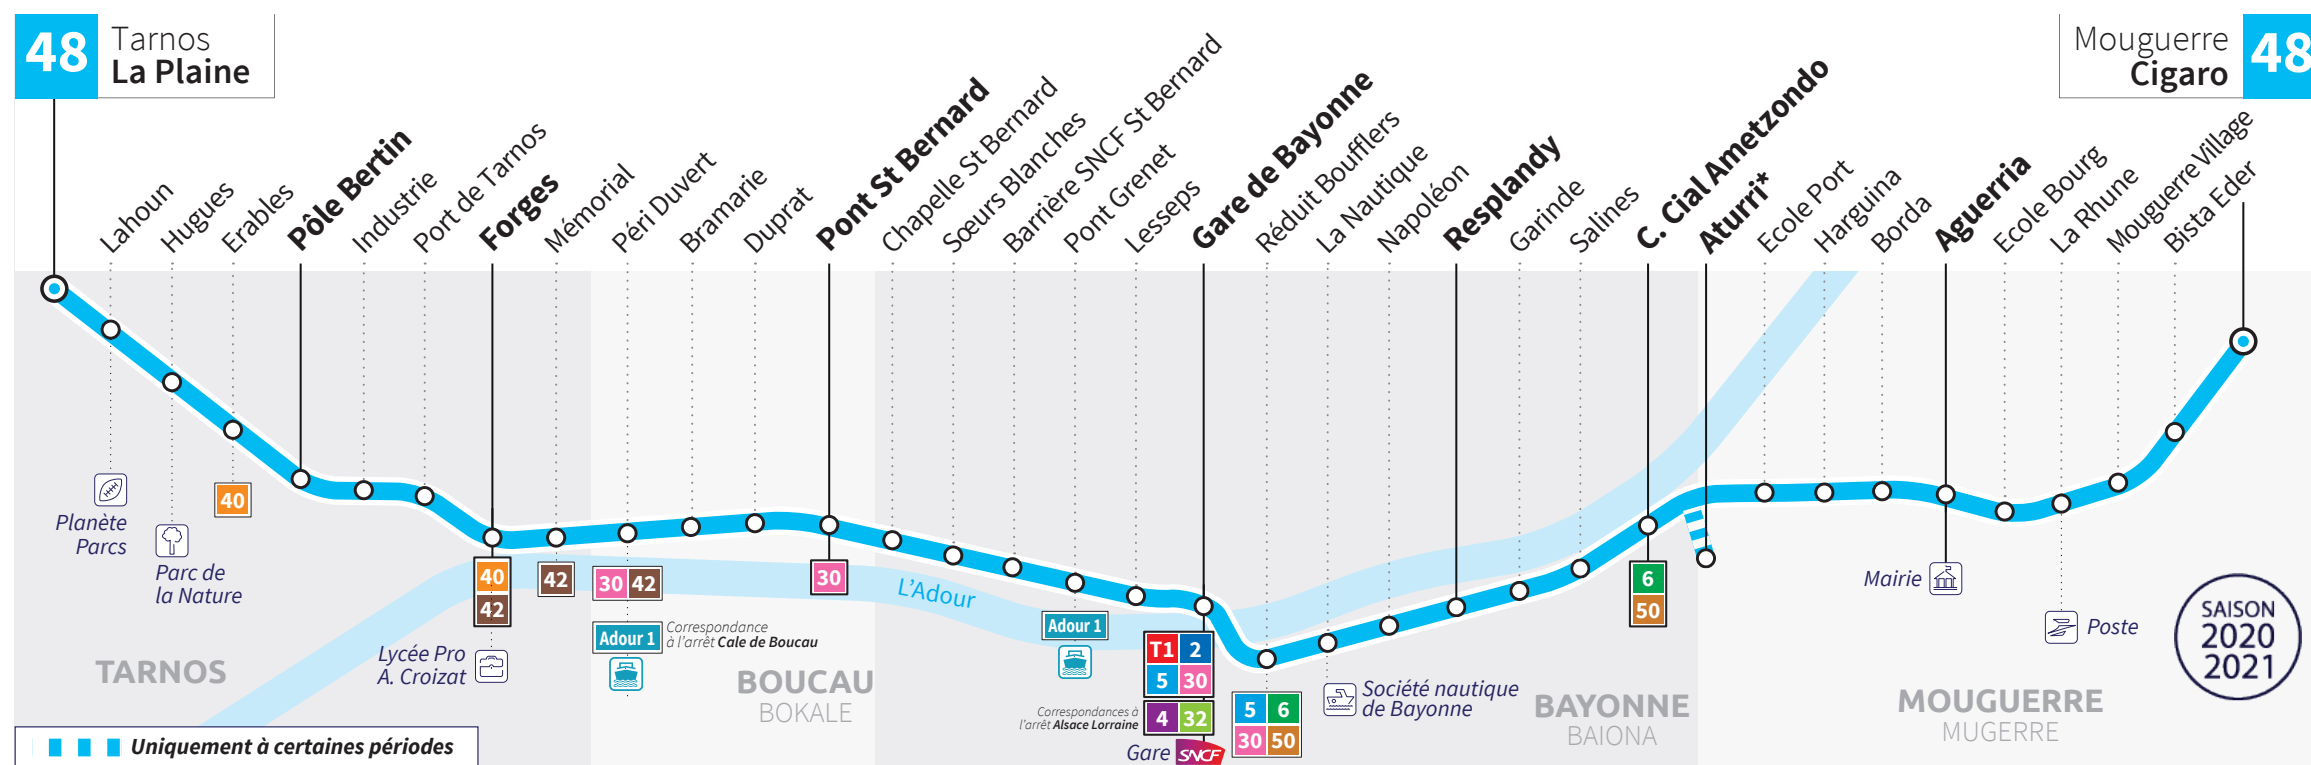

# 48

Ed. n°2

Tarnos La Plaine ↔ Mouguerre Cigaro

**Du lundi au vendredi**  
De 5h30 à 21h30  
Toutes les 45 à 60 mn

**Le samedi**  
De 7h à 19h30  
Toutes les 60 mn

**Chronoplus**  
Réseau de Transports de la Communauté d'agglomération Pays Basque

# HORAIRES VALABLES DU 2 NOVEMBRE 2020 À JUIN 2021

## 48 DU LUNDI AU VENDREDI

### TARNOS LA PLAINE → MOUGUERRE CIGARO

TARNOS LA PLAINE	06:10	07:05	08:00	08:40	09:25	10:10	11:07	12:01	13:10	13:56	15:00	15:47	16:34	17:11	18:00	18:40	19:40	<del>21:34</del>
TARNOS PÔLE BERTIN	06:13	07:08	08:03	08:43	09:28	10:13	11:10	12:04	13:14	14:00	15:03	15:50	16:37	17:14	18:03	18:43	19:43	<del>21:37</del>
TARNOS FORGES	06:18	07:13	08:08	08:48	09:32	10:17	11:15	12:09	13:19	14:05	15:08	15:55	16:42	17:19	18:08	18:48	19:47	<del>21:41</del>
BOUCAU PONT ST BERNARD	06:27	07:22	08:20	08:58	09:39	10:24	11:22	12:16	13:26	14:12	15:15	16:02	16:50	17:28	18:16	18:55	19:53	<del>21:47</del>
GARE DE BAYONNE	06:36	07:31	08:32	09:08	09:47	10:31	11:30	12:24	13:33	14:20	15:22	16:09	16:58	17:38	18:25	19:03	19:59	<del>21:53</del>
BAYONNE RESPLANDY	06:41	07:37	08:37	09:13	09:52	10:36	11:35	12:29	13:38	14:25	15:27	16:14	17:03	17:44	18:31	19:08	20:04	<del>21:58</del>
ST PIERRE D'IRUBE C. CIAL AMETZONDO	06:44	07:41	08:41	09:17	09:56	10:40	11:39	12:33	13:42	14:29	15:31	16:19	17:08	17:49	18:36	19:11	20:07	<del>22:01</del>
ST PIERRE D'IRUBE ATURRI								12:35					17:10					<del>22:07</del>
MOUGUERRE AGUERRIA	06:51	07:48	08:48	09:24	10:03	10:47	11:46	12:43	13:49	14:36	15:38	16:26	17:18	17:56	18:43	19:18	20:14	<del>22:08</del>
MOUGUERRE CIGARO	06:56	07:53	08:53	09:29	10:08	10:52	11:51	12:48	13:54	14:41	15:43	16:31	17:23	18:01	18:48	19:23	20:19	<del>22:13</del>