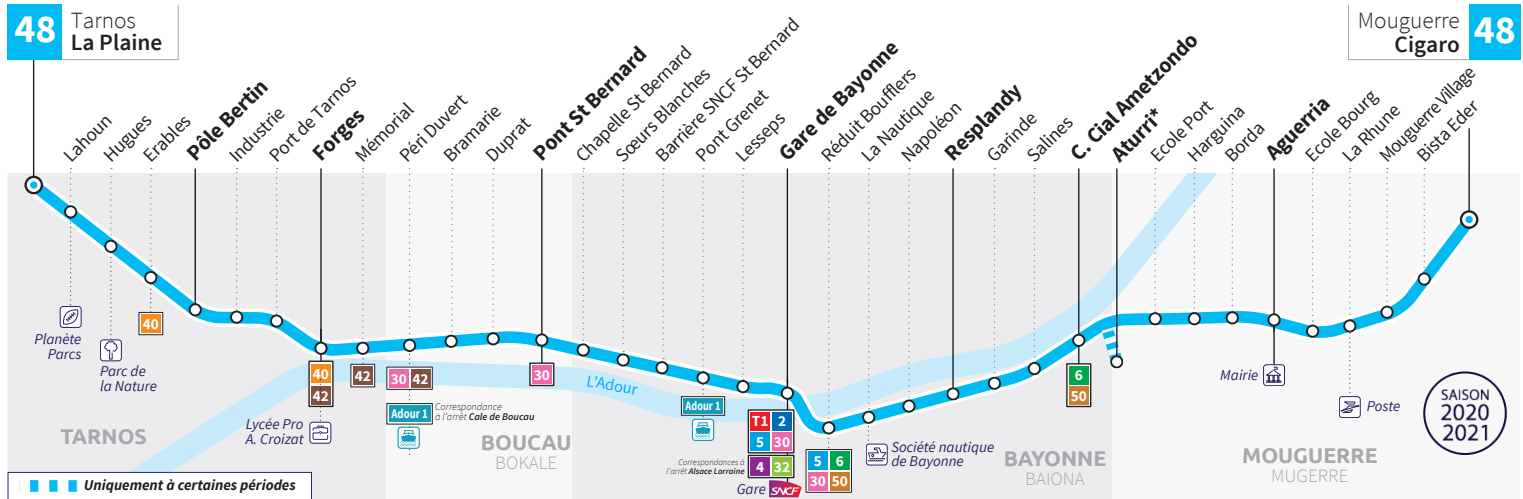

HORAIRES VALABLES DU 2 NOVEMBRE À JUIN 2021

48

Tarnos La Plaine ↕ Mouguerre Cigaro

Du lundi au vendredi
De 5h30 à 21h30
Toutes les 45 à 60 mn

le samedi
De 7h à 19h30
Toutes les 60 mn

48 DU LUNDI AU VENDREDI

TARNOS LA PLAINE → MOUGUERRE CIGARO

TARNOS LA PLAINE	6.10	7.05	8.00	8.40	9.25	10.10	11.07	12.01	13.10	13.56	15.00	15.47	16.34	17.11	18.00	18.40	19.40	21.34
TARNOS PÔLE BERTIN	6.13	7.08	8.03	8.43	9.28	10.13	11.10	12.04	13.14	14.00	15.03	15.50	16.37	17.14	18.03	18.43	19.43	21.37
TARNOS FORGES	6.18	7.13	8.08	8.48	9.32	10.17	11.15	12.09	13.19	14.05	15.08	15.55	16.42	17.19	18.08	18.48	19.47	21.41
BOUCAU PONT ST BERNARD	6.27	7.22	8.20	8.58	9.39	10.24	11.22	12.16	13.26	14.12	15.15	16.02	16.50	17.28	18.16	18.55	19.53	21.47
GARE DE BAYONNE	6.36	7.31	8.32	9.08	9.47	10.31	11.30	12.24	13.33	14.20	15.22	16.09	16.58	17.38	18.25	19.03	19.59	21.53
BAYONNE RESPLANDY	6.41	7.37	8.37	9.13	9.52	10.36	11.35	12.29	13.38	14.25	15.27	16.14	17.03	17.44	18.31	19.08	20.04	21.58
ST PIERRE D'IRUBE C. CIAL AMETZONDO	6.44	7.41	8.41	9.17	9.56	10.40	11.39	12.33	13.42	14.29	15.31	16.19	17.08	17.49	18.36	19.11	20.07	22.01
ST PIERRE D'IRUBE ATURRI								12.35					17.10					
MOUGUERRE AGUERRIA	6.51	7.48	8.48	9.24	10.03	10.47	11.46	12.43	13.49	14.36	15.38	16.26	17.18	17.56	18.43	19.18	20.14	22.08
MOUGUERRE CIGARO	6.56	7.53	8.53	9.29	10.08	10.52	11.51	12.48	13.54	14.41	15.43	16.31	17.23	18.01	18.48	19.23	20.19	22.13