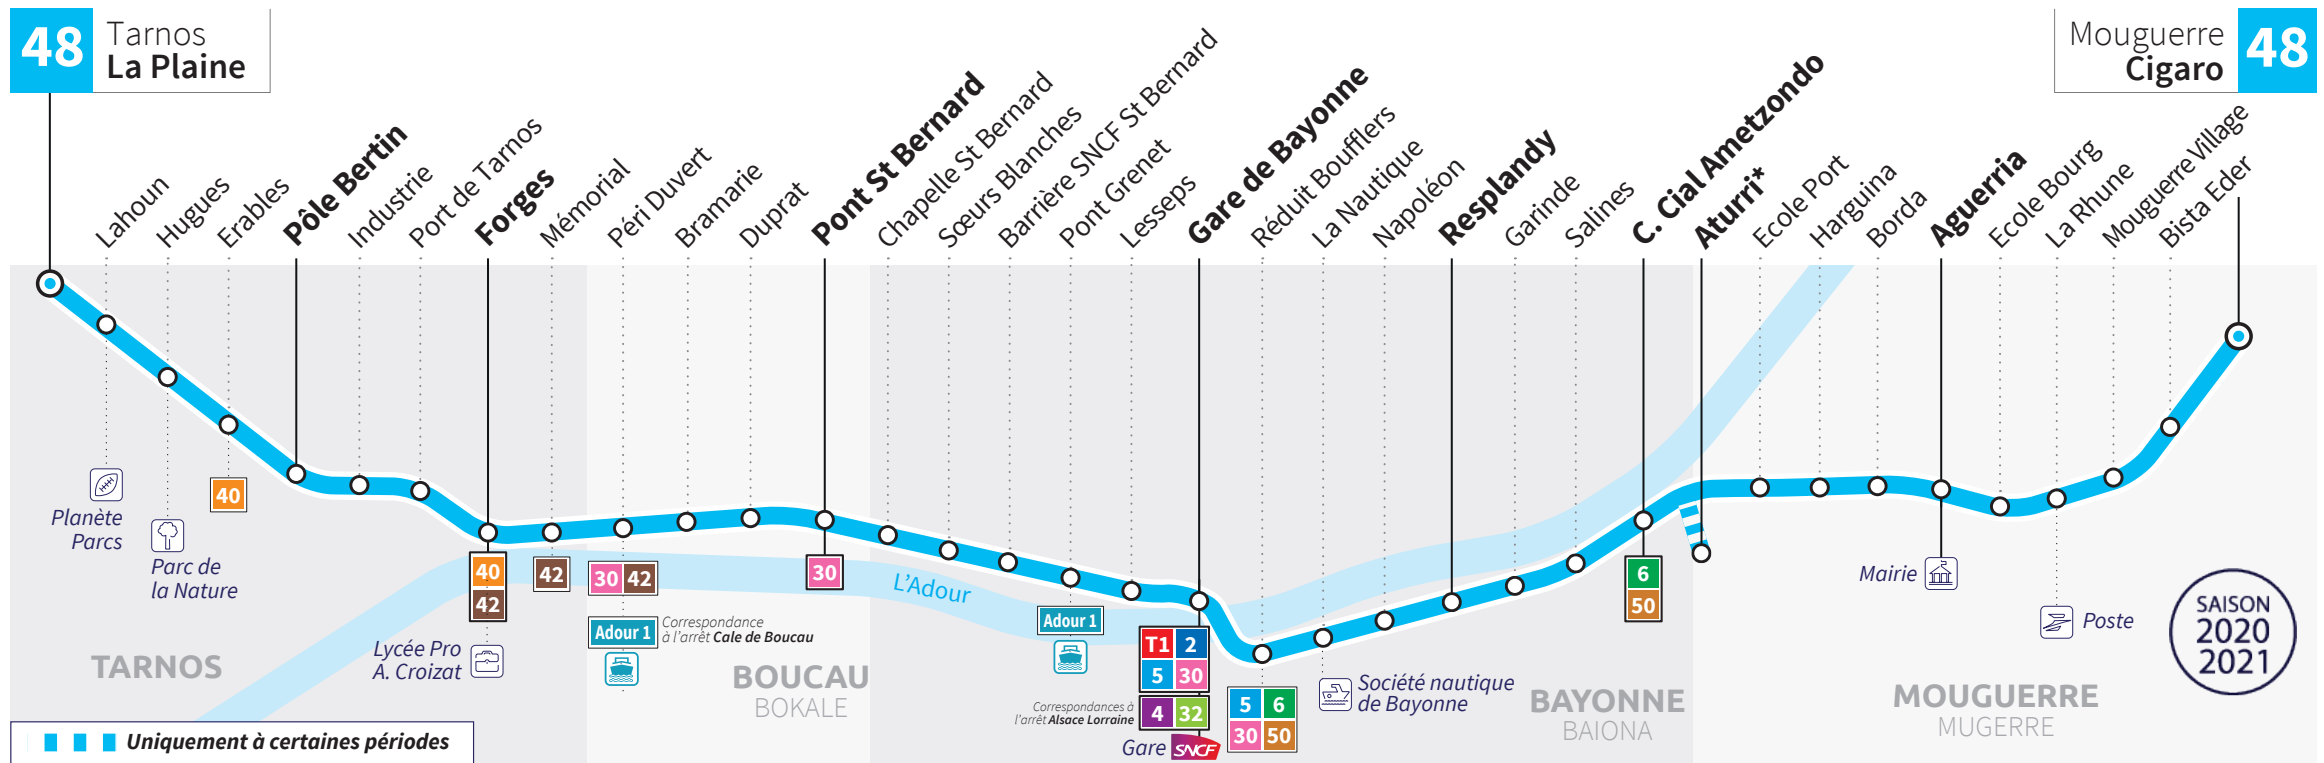

Horaires valables du 2 novembre 2020 à juin 2021

SAISON 2020 2021

Ne fonctionne pas les dimanches et jours fériés

48

Ed. n°2

Tarnos La Plaine ↔ Mouguerre Cigaro

Du lundi au vendredi
De 5h30 à 21h30
Toutes les 45 à 60 mn

Le samedi
De 7h à 19h30
Toutes les 60 mn

Chronoplus
Réseau de Transports de la Communauté d'agglomération Pays Basque

HORAIRES VALABLES DU 2 NOVEMBRE 2020 À JUIN 2021

48 DU LUNDI AU VENDREDI

TARNOS LA PLAINE → MOUGUERRE CIGARO

TARNOS LA PLAINE	06:10	07:05	08:00	08:40	09:25	10:10	11:07	12:01	13:10	13:56	15:00	15:47	16:34	17:11	18:00	18:40	19:40	21:34
TARNOS PÔLE BERTIN	06:13	07:08	08:03	08:43	09:28	10:13	11:10	12:04	13:14	14:00	15:03	15:50	16:37	17:14	18:03	18:43	19:43	21:37
TARNOS FORGES	06:18	07:13	08:08	08:48	09:32	10:17	11:15	12:09	13:19	14:05	15:08	15:55	16:42	17:19	18:08	18:48	19:47	21:41
BOUCAU PONT ST BERNARD	06:27	07:22	08:20	08:58	09:39	10:24	11:22	12:16	13:26	14:12	15:15	16:02	16:50	17:28	18:16	18:55	19:53	21:47
GARE DE BAYONNE	06:36	07:31	08:32	09:08	09:47	10:31	11:30	12:24	13:33	14:20	15:22	16:09	16:58	17:38	18:25	19:03	19:59	21:53
BAYONNE RESPLANDY	06:41	07:37	08:37	09:13	09:52	10:36	11:35	12:29	13:38	14:25	15:27	16:14	17:03	17:44	18:31	19:08	20:04	21:58
ST PIERRE D'IRUBE C. CIAL AMETZONDO	06:44	07:41	08:41	09:17	09:56	10:40	11:39	12:33	13:42	14:29	15:31	16:19	17:08	17:49	18:36	19:11	20:07	22:01
ST PIERRE D'IRUBE ATURRI								12:35					17:10					
MOUGUERRE AGUERRIA	06:51	07:48	08:48	09:24	10:03	10:47	11:46	12:43	13:49	14:36	15:38	16:26	17:18	17:56	18:43	19:18	20:14	22:08
MOUGUERRE CIGARO	06:56	07:53	08:53	09:29	10:08	10:52	11:51	12:48	13:54	14:41	15:43	16:31	17:23	18:01	18:48	19:23	20:19	22:13