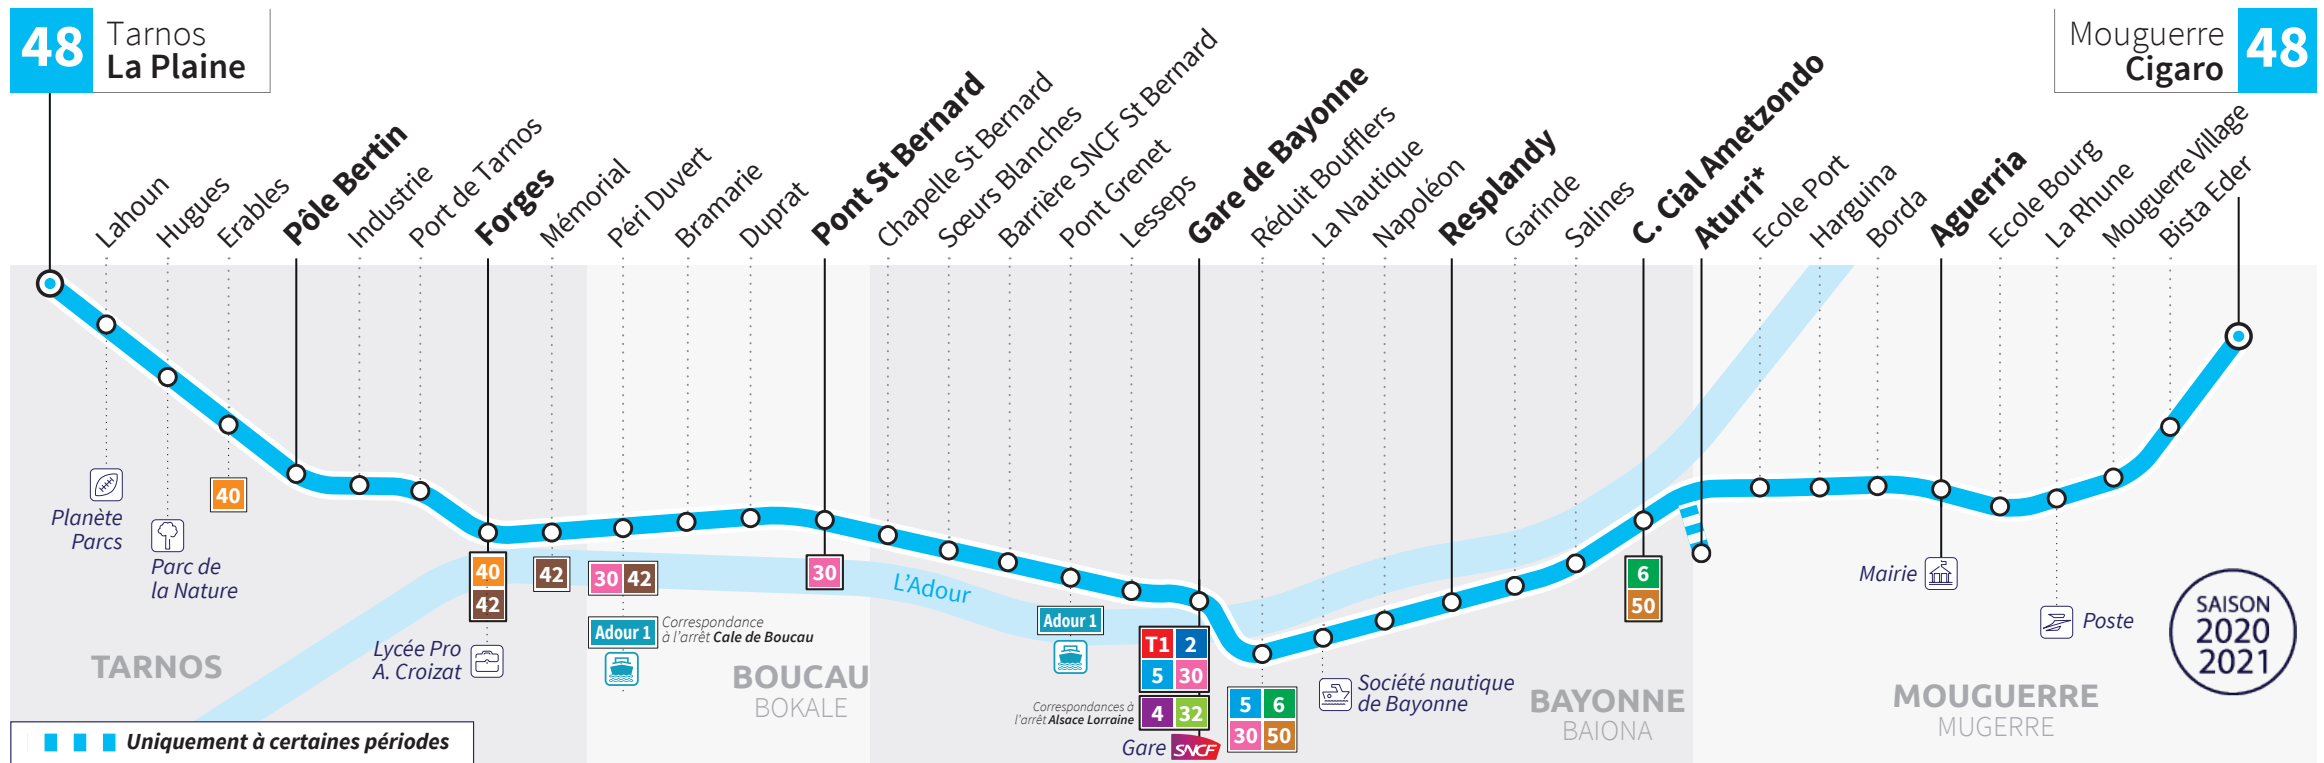

Horaires valables du 31 août 2020 à juin 2021

Ne fonctionne pas les dimanches et jours fériés

SAISON 2020 2021

48

Tarnos La Plaine ↔ Mouguerre Cigaro

Du lundi au vendredi
De 5h30 à 21h30
Toutes les 45 à 60 mn

Le samedi
De 7h à 19h30
Toutes les 60 mn

Chronoplus
Réseau de Transports de la Communauté d'agglomération Pays Basque

HORAIRES VALABLES DU 31 AOÛT 2020 À JUIN 2021

48 DU LUNDI AU VENDREDI

TARNOS LA PLAINE → MOUGUERRE CIGARO

TARNOS LA PLAINE	06:10	07:05	08:00	08:40	09:25	10:10	11:07	12:01	13:10	13:56	15:00	15:47	16:34	17:11	18:00	18:40	19:40	21:34
TARNOS PÔLE BERTIN	06:13	07:08	08:03	08:43	09:28	10:13	11:10	12:04	13:14	14:00	15:03	15:50	16:37	17:14	18:03	18:43	19:43	21:37
TARNOS FORGES	06:18	07:13	08:08	08:48	09:32	10:17	11:15	12:09	13:19	14:05	15:08	15:55	16:42	17:19	18:08	18:48	19:47	21:41
BOUCAU PONT ST BERNARD	06:27	07:22	08:20	08:58	09:39	10:24	11:22	12:16	13:26	14:12	15:15	16:02	16:50	17:28	18:16	18:55	19:53	21:47
GARE DE BAYONNE	06:36	07:31	08:32	09:08	09:47	10:31	11:30	12:24	13:33	14:20	15:22	16:09	16:58	17:38	18:25	19:03	19:59	21:53
BAYONNE RESPLANDY	06:41	07:37	08:37	09:13	09:52	10:36	11:35	12:29	13:38	14:25	15:27	16:14	17:03	17:44	18:31	19:08	20:04	21:58
ST PIERRE D'IRUBE C. CIAL AMETZONDO	06:44	07:41	08:41	09:17	09:56	10:40	11:39	12:33	13:42	14:29	15:31	16:19	17:08	17:49	18:36	19:11	20:07	22:01
ST PIERRE D'IRUBE ATURRI								12:35					17:10					
MOUGUERRE AGUERRIA	06:51	07:48	08:48	09:24	10:03	10:47	11:46	12:43	13:49	14:36	15:38	16:26	17:18	17:56	18:43	19:18	20:14	22:08
MOUGUERRE CIGARO	06:56	07:53	08:53	09:29	10:08	10:52	11:51	12:48	13:54	14:41	15:43	16:31	17:23	18:01	18:48	19:23	20:19	22:13