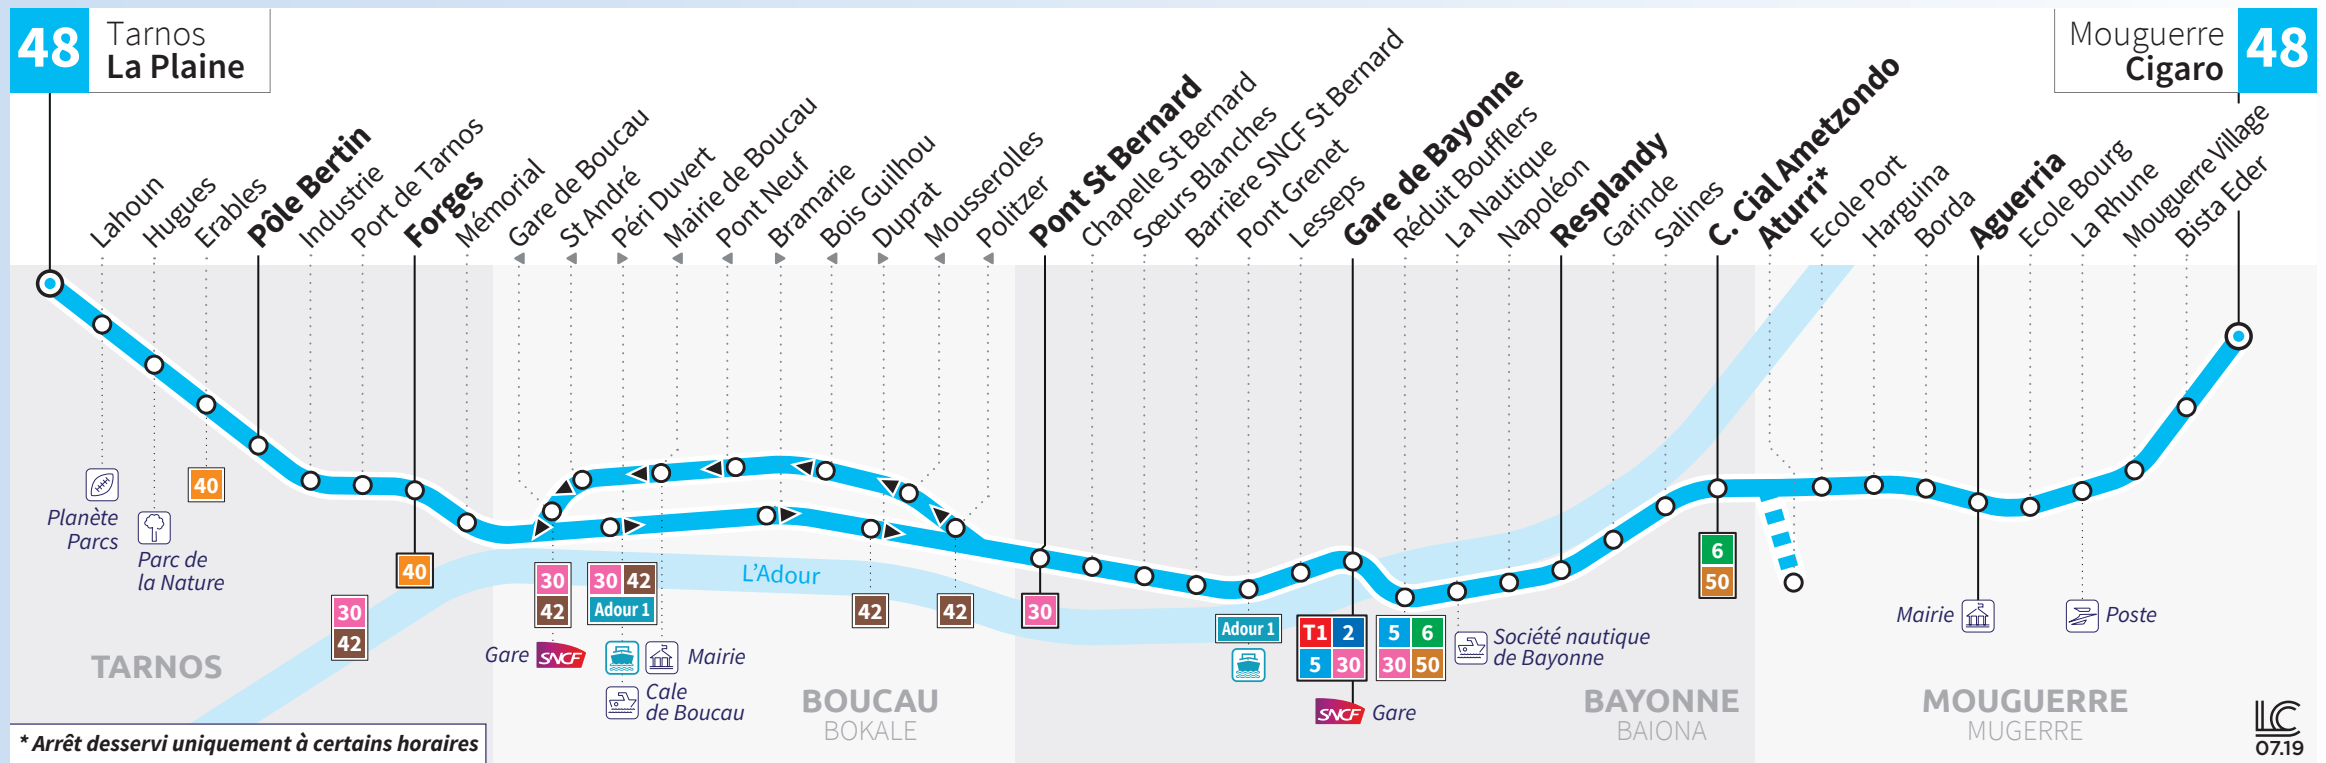

NOUVEAU RÉSEAU !

Horaires valables du 2 septembre 2019 à juin 2020

48

Tarnos La Plaine ↔ Mouguerre Cigaro

Connectez vos envies !

ChrOnoplus

Réseau de Transports de la Communauté d'agglomération Pays Basque

TXIK TXAK
Les mobilités du Pays Basque

HORAIRES VALABLES DU 2 SEPTEMBRE 2019 À JUIN 2020

48 DU LUNDI AU VENDREDI

TARNOS LA PLAINE → MOUGUERRE CIGARO

TARNOS LA PLAINE	06:10	07:18	08:00	08:40	09:20	10:10	11:10	12:04	13:10	14:20	15:20	16:00	16:37	17:16	18:00	18:37	19:40	21:34
TARNOS PÔLE BERTIN	06:12	07:20	08:02	08:42	09:22	10:12	11:12	12:06	13:12	14:22	15:22	16:02	16:39	17:18	18:02	18:39	19:42	21:36
TARNOS FORGES	06:15	07:24	08:06	08:46	09:26	10:16	11:16	12:10	13:16	14:26	15:26	16:06	16:43	17:22	18:06	18:43	19:45	21:39
BOUCAU PONT ST BERNARD	06:22	07:32	08:16	08:56	09:34	10:23	11:23	12:17	13:23	14:34	15:34	16:14	16:51	17:30	18:14	18:50	19:52	21:46
GARE DE BAYONNE	06:29	07:40	08:26	09:06	09:43	10:31	11:31	12:25	13:31	14:42	15:42	16:22	16:59	17:38	18:22	18:57	19:59	21:53
BAYONNE RESPLANDY	06:33	07:45	08:31	09:11	09:48	10:36	11:36	12:30	13:36	14:47	15:47	16:27	17:04	17:43	18:27	19:02	20:03	21:57
ST PIERRE D'IRUBE C. CIAL AMETZONDO	06:36	07:48	08:34	09:14	09:51	10:39	11:39	12:33	13:39	14:50	15:50	16:30	17:08	17:47	18:31	19:05	20:06	22:00
ST PIERRE D'IRUBE ATURRI								12:35					17:10					
MOUGUERRE AGUERRIA	06:43	07:55	08:41	09:21	09:58	10:46	11:46	12:43	13:46	14:57	15:57	16:37	17:18	17:54	18:38	19:12	20:13	22:07
MOUGUERRE CIGARO	06:48	08:00	08:46	09:26	10:03	10:51	11:51	12:48	13:51	15:02	16:02	16:42	17:23	17:59	18:43	19:17	20:18	22:12