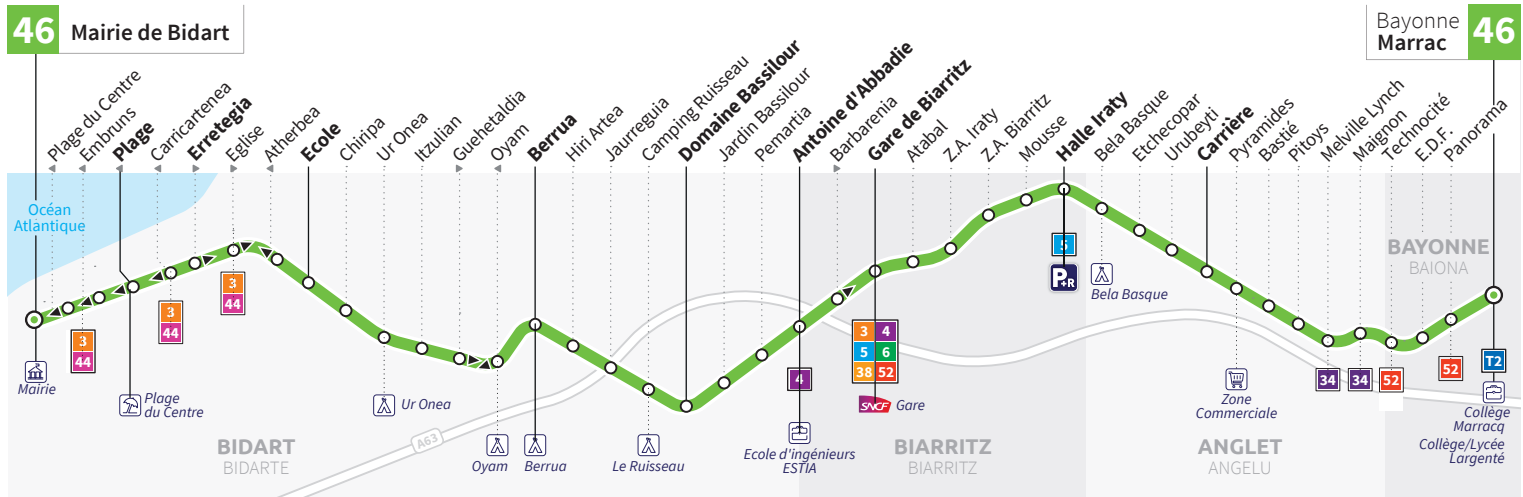

HORAIRES VALABLES DU 26 AVRIL À JUIN 2021

46

Mairie de Bidart

 Bayonne Marrac

Du lundi au samedi
 De 7h à 19h
 Toutes les 60 mn

46 DU LUNDI AU SAMEDI

Mairie de Bidart → Bayonne Marrac

| | | | | | | | | | | | | | |
|--------------------------|------|------|------|-------|-------|-------|-------|-------|-------|-------|-------|-------|-------|
| Mairie de Bidart | 7.08 | 7.54 | 8.56 | 10.14 | 11.15 | 12.00 | 13.00 | 13.45 | 14.30 | 15.29 | 16.36 | 17.43 | 18.42 |
| Bidart Erretegia | 7.09 | 7.55 | 8.57 | 10.15 | 11.16 | 12.01 | 13.01 | 13.46 | 14.31 | 15.30 | 16.37 | 17.44 | 18.43 |
| Bidart Ecole | 7.12 | 7.58 | 9.00 | 10.17 | 11.18 | 12.03 | 13.03 | 13.48 | 14.33 | 15.32 | 16.39 | 17.46 | 18.45 |
| Bidart Berrua | 7.16 | 8.03 | 9.05 | 10.21 | 11.22 | 12.07 | 13.07 | 13.52 | 14.37 | 15.36 | 16.43 | 17.50 | 18.49 |
| Bidart Domaine Bassilour | 7.20 | 8.08 | 9.11 | 10.25 | 11.26 | 12.11 | 13.11 | 13.56 | 14.41 | 15.40 | 16.47 | 17.54 | 18.53 |
| Bidart Antoine d'Abbadie | 7.25 | 8.13 | 9.16 | 10.29 | 11.30 | 12.15 | 13.15 | 14.00 | 14.45 | 15.44 | 16.51 | 17.58 | 18.57 |
| Gare de Biarritz | 7.31 | 8.20 | 9.23 | 10.35 | 11.35 | 12.20 | 13.20 | 14.05 | 14.50 | 15.49 | 16.56 | 18.03 | 19.02 |
| Biarriz Halle Iraty | 7.35 | 8.24 | 9.27 | 10.40 | 11.40 | 12.25 | 13.25 | 14.10 | 14.55 | 15.54 | 17.01 | 18.08 | 19.06 |
| Anglet Carrière | 7.39 | 8.28 | 9.30 | 10.43 | 11.43 | 12.28 | 13.28 | 14.13 | 14.58 | 15.58 | 17.05 | 18.12 | 19.09 |
| Bayonne Marrac | 7.51 | 8.39 | 9.40 | 10.53 | 11.53 | 12.38 | 13.38 | 14.23 | 15.08 | 16.08 | 17.16 | 18.23 | 19.18 |