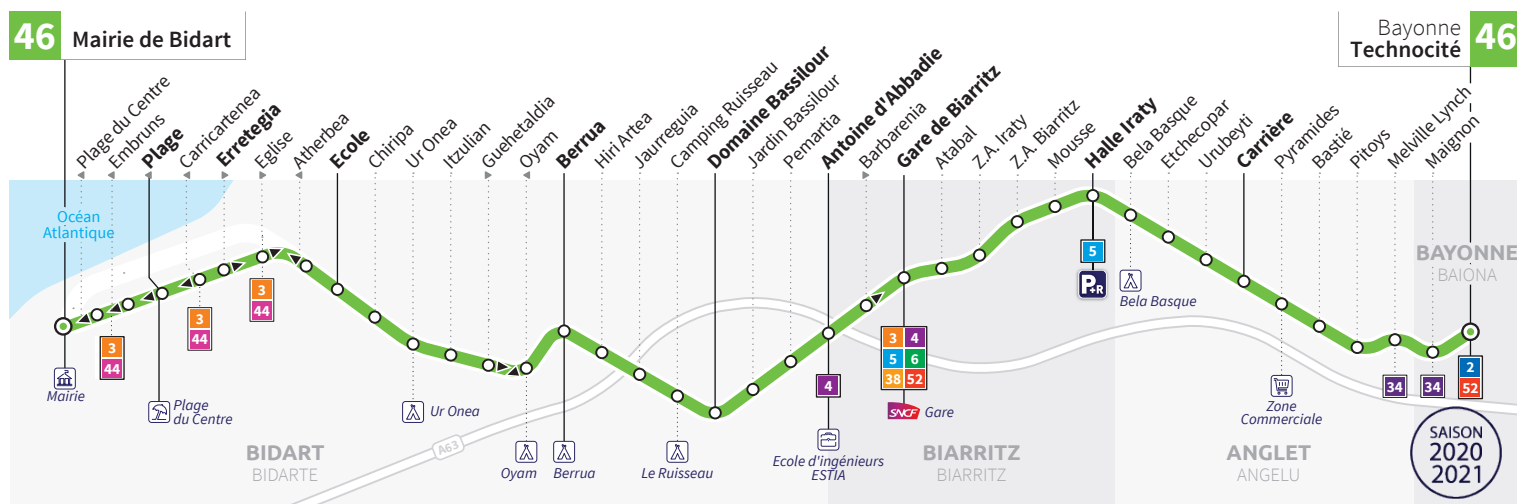

Horaires valables du 31 août 2020 à juin 2021

Ne fonctionne pas les dimanches et jours fériés

SAISON 2020 2021

46

Mairie de Bidart ↔ Bayonne Technocité

Du lundi au samedi
De 7h à 19h
Toutes les 60 mn

Chronoplus
Réseau de Transports de la Communauté d'agglomération Pays Basque

HORAIRES VALABLES DU 31 AOÛT 2020 À JUIN 2021

46 DU LUNDI AU SAMEDI

Le réseau Chronoplus circule toute l'année sauf le 1^{er} mai

MAIRIE DE BIDART → BAYONNE TECHNOCTÉ

MAIRIE DE BIDART	07:18	07:56	09:00	10:00	11:00	12:00	13:00	13:55	14:53	15:35	16:41	18:00	19:00
BIDART ERRETEGIA	07:19	07:57	09:01	10:01	11:01	12:01	13:01	13:56	14:54	15:36	16:42	18:01	19:01
BIDART ÉCOLE	07:22	08:00	09:04	10:03	11:03	12:03	13:03	13:58	14:56	15:38	16:44	18:03	19:03
BIDART BERRUA	07:26	08:05	09:08	10:07	11:07	12:07	13:07	14:02	15:00	15:42	16:48	18:07	19:07
BIDART DOMAINE BASSILOUR	07:30	08:10	09:14	10:11	11:11	12:11	13:11	14:06	15:04	15:46	16:52	18:11	19:11
BIDART ANTOINE D'ABBADIE	07:35	08:15	09:18	10:15	11:15	12:15	13:15	14:10	15:08	15:50	16:56	18:15	19:15
GARE DE BIARRITZ	07:41	08:22	09:25	10:21	11:20	12:20	13:20	14:15	15:13	15:55	17:01	18:20	19:20
BIARRITZ HALLE IRATY	07:45	08:26	09:29	10:26	11:25	12:25	13:25	14:20	15:18	16:00	17:06	18:25	19:24
ANGLET CARRIÈRE	07:49	08:30	09:32	10:29	11:28	12:28	13:28	14:23	15:22	16:04	17:10	18:29	19:27
BAYONNE TECHNOCTÉ	07:54	08:35	09:37	10:34	11:33	12:33	13:33	14:28	15:27	16:09	17:16	18:35	19:32