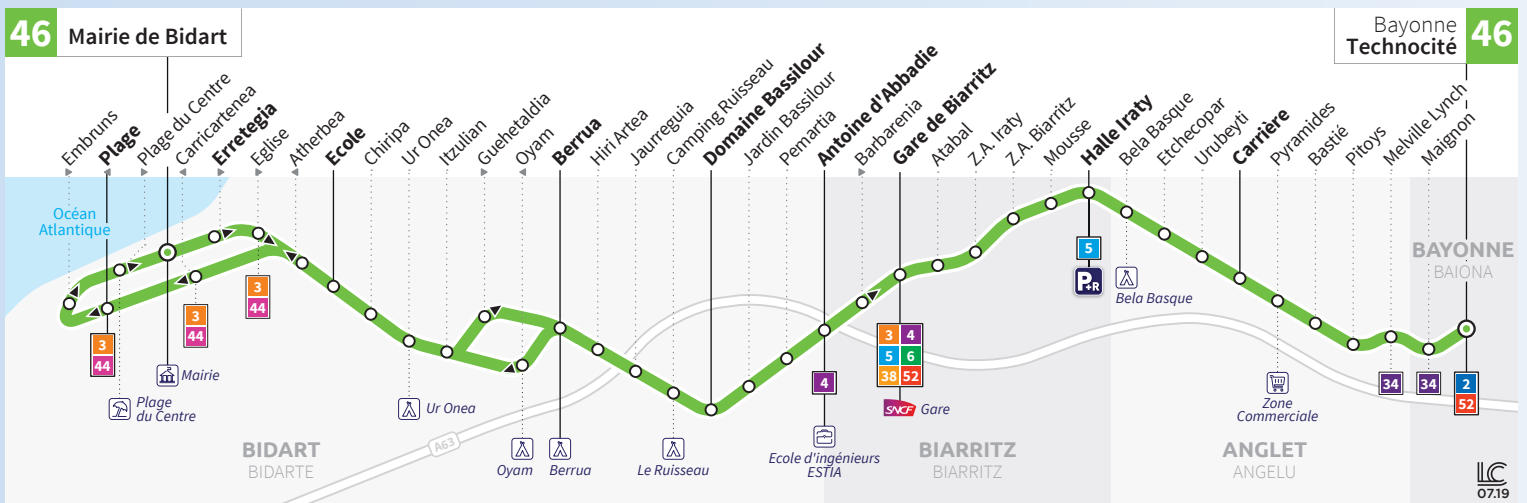

## NOUVEAU RÉSEAU !

**Horaires valables  
du 2 septembre 2019  
à juin 2020**

# 46

Mairie de Bidart ↔ Bayonne Technocité

**Chronoplus**  
Réseau de Transports de la Communauté d'agglomération Pays Basque

# HORAIRES VALABLES DU 2 SEPTEMBRE 2019 À JUN 2020