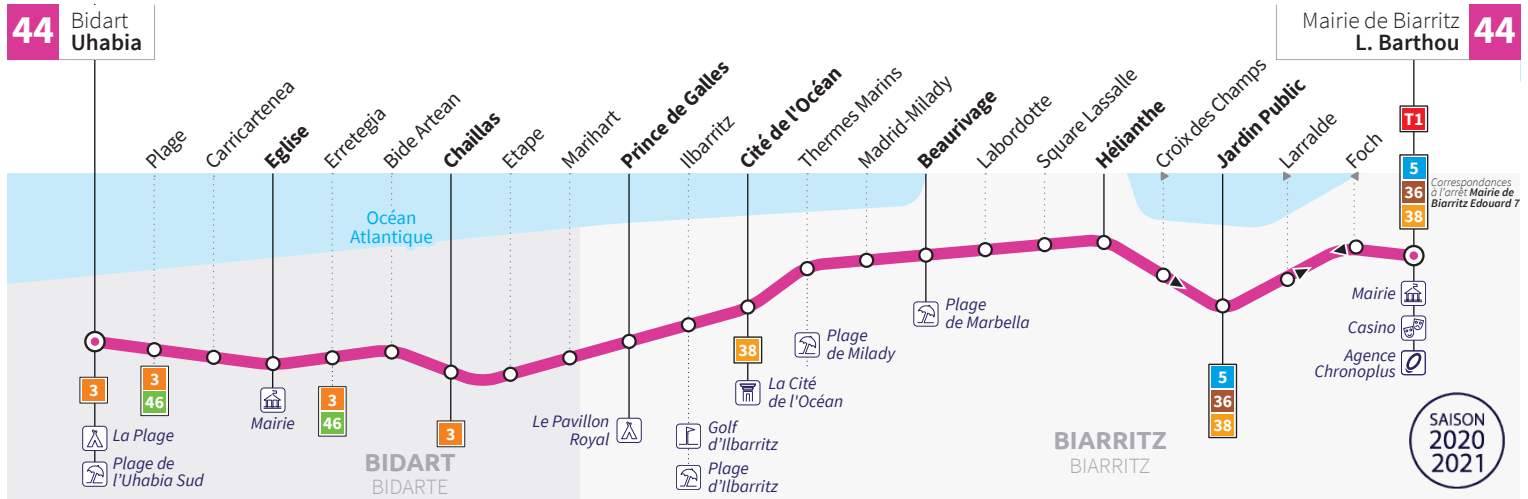

# HORAIRES VALABLES DU 31 AOÛT À JUIN 2021

# 44

**Bidart Uhabia**  
  
**Mairie de Biarritz**

**Du lundi au samedi**  
De 7h à 19h30  
Toutes les 60 mn

**Le dimanche**  
De 9h30 à 19h30  
Toutes les 60 mn

## 44 DU LUNDI AU SAMEDI