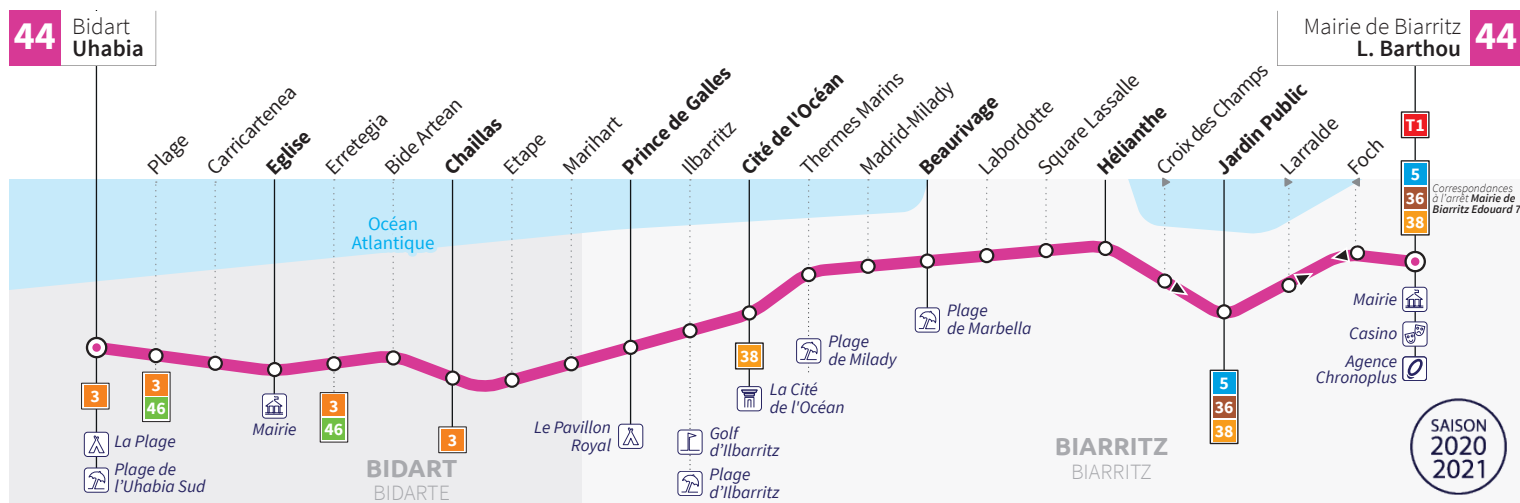

**Horaires valables
du 31 août 2020
à juin 2021**

**SAISON
2020
2021**

44

Bidart Uhabia ↔ Mairie de Biarritz L.Barthou

Du lundi au samedi
De 7h30 à 19h30
Toutes les 60 mn

Le dimanche
De 9h30 à 19h30
Toutes les 60 mn

Chronoplus

Réseau de Transports de la Communauté d'agglomération Pays Basque

HORAIRES VALABLES DU 31 AOÛT 2020 À JUIN 2021

44 DU LUNDI AU SAMEDI

BIDART UHABIA → MAIRIE DE BIARRITZ

BIDART UHABIA	07:19	08:23	09:38	10:42	11:46	12:50	13:54	14:57	16:01	17:05	18:09	19:12
BIDART ÉGLISE	07:22	08:26	09:41	10:45	11:49	12:53	13:57	15:00	16:04	17:08	18:12	19:15
BIDART CHAILLAS	07:25	08:29	09:44	10:48	11:52	12:56	14:00	15:03	16:07	17:11	18:15	19:18
BIDART PRINCE DE GALLES	07:27	08:32	09:47	10:50	11:55	12:59	14:04	15:06	16:10	17:14	18:19	19:20
BIARRITZ CITÉ DE L'OcéAN	07:30	08:35	09:50	10:53	11:58	13:02	14:07	15:09	16:13	17:17	18:22	19:23
BIARRITZ BEAURIVAGE	07:33	08:38	09:53	10:56	12:01	13:05	14:10	15:12	16:16	17:20	18:25	19:26
BIARRITZ HÉLIANTHE	07:35	08:40	09:55	10:58	12:03	13:07	14:12	15:14	16:18	17:22	18:27	19:28
BIARRITZ JARDIN PUBLIC	07:38	08:43	09:58	11:01	12:06	13:10	14:15	15:17	16:21	17:25	18:30	19:31
MAIRIE DE BIARRITZ - L. BARTHOUS	07:41	08:46	10:01	11:04	12:09	13:13	14:18	15:20	16:24	17:28	18:33	19:34