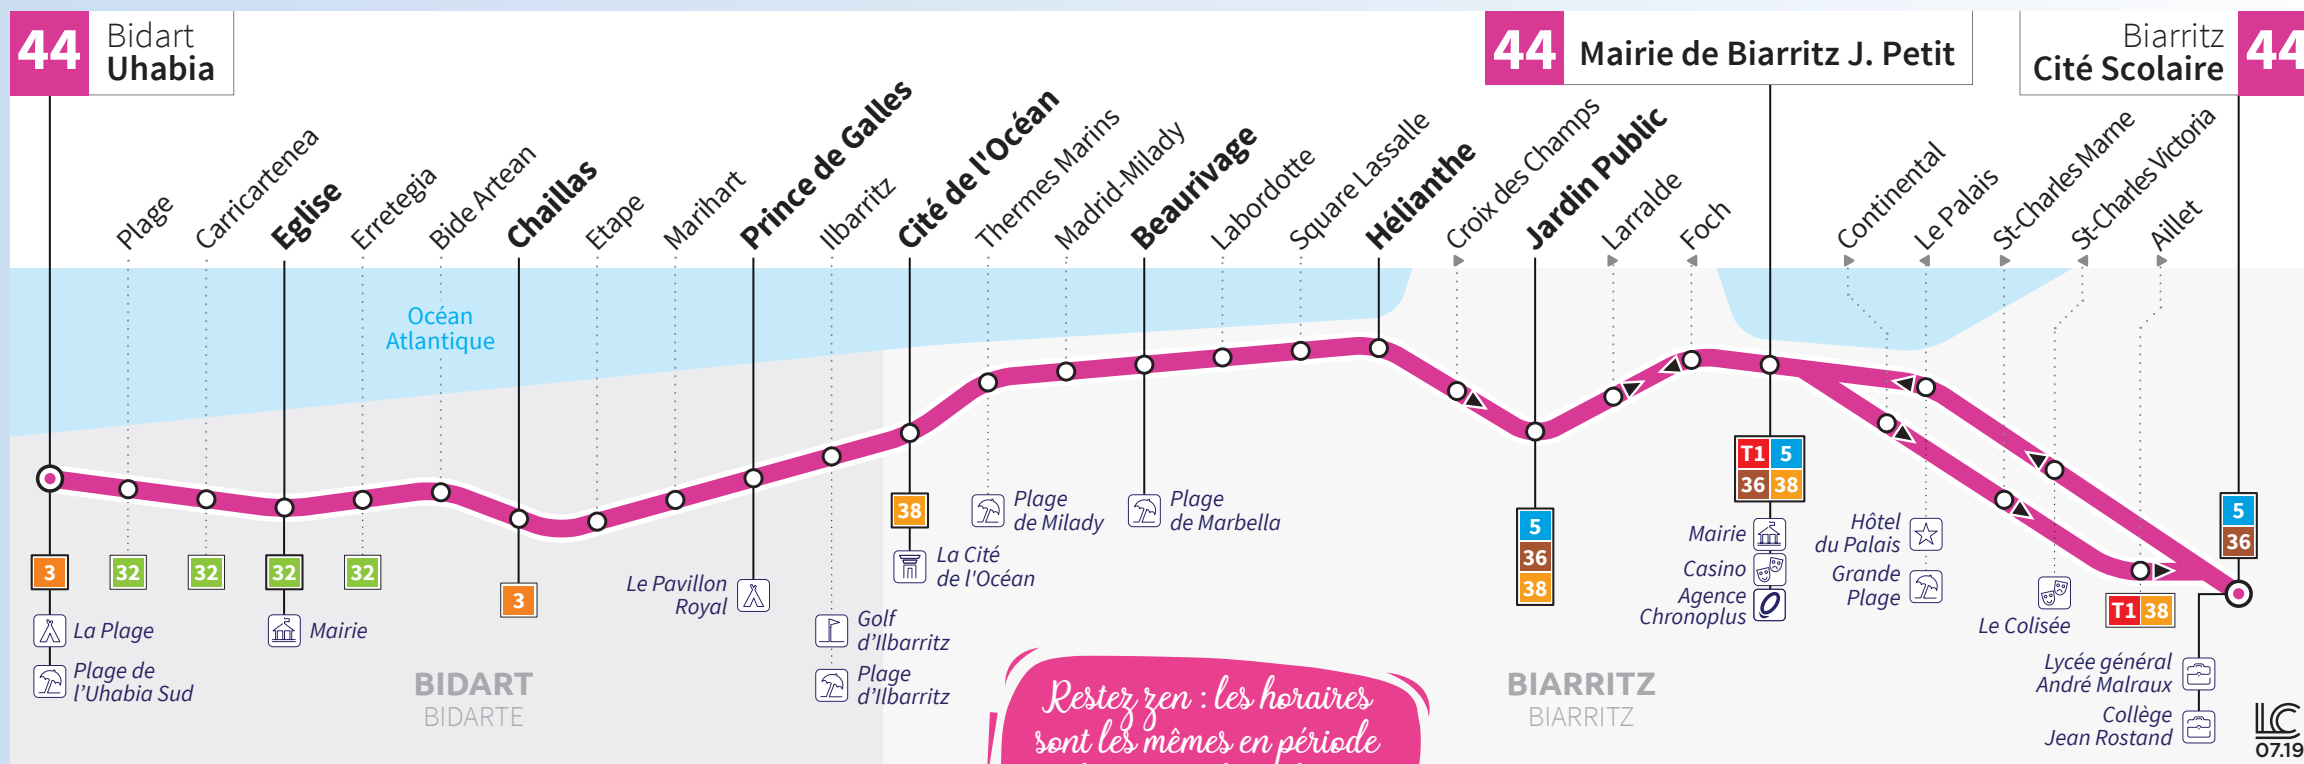

## NOUVEAU RÉSEAU !

Horaires valables du 2 septembre 2019 à juin 2020

# 44

Bidart Uhabia ↔ Mairie de Biarritz J. Petit ↔ Biarritz Cité Scolaire

Connectez vos envies !

**Chronoplus**  
Réseau de Transports de la Communauté d'agglomération Pays Basque

**HORAIRES VALABLES DU 2 SEPTEMBRE 2019 À JUIN 2020**

*Restez zen : les horaires sont les mêmes en période et hors période scolaire !*

**44 DU LUNDI AU VENDREDI**

**44 LES SAMEDIS**

**BIDART UHABIA → MAIRIE DE BIARRITZ J. PETIT → BIARRITZ CITÉ SCOLAIRE**

BIDART UHABIA	07:22	08:25	09:27	10:31	11:41	12:45	13:27	14:23	15:04	15:46	16:46	17:47	18:50
BIDART ÉGLISE	07:25	08:28	09:30	10:34	11:44	12:48	13:30	14:26	15:07	15:49	16:49	17:50	18:53
BIDART CHAILLAS	07:28	08:31	09:33	10:37	11:47	12:51	13:33	14:29	15:10	15:52	16:52	17:53	18:56
BIDART PRINCE DE GALLES	07:30	08:33	09:35	10:39	11:49	12:53	13:35	14:31	15:12	15:54	16:54	17:55	18:58
BIARRITZ CITÉ DE L'OcéAN	07:33	08:36	09:38	10:42	11:52	12:56	13:38	14:34	15:15	15:57	16:57	17:58	19:01
BIARRITZ BEAURIVAGE	07:35	08:38	09:40	10:44	11:54	12:58	13:40	14:36	15:17	15:59	16:59	18:00	19:03
BIARRITZ HÉLIANTHE	07:37	08:40	09:42	10:46	11:56	13:00	13:42	14:38	15:19	16:01	17:01	18:02	19:05
BIARRITZ JARDIN PUBLIC	07:39	08:42	09:44	10:48	11:58	13:02	13:44	14:40	15:21	16:03	17:03	18:04	19:07
MAIRIE DE BIARRITZ - LOUIS BARTHO	07:42	08:45	09:47	10:51	12:01	13:05	13:47	14:43	15:24	16:06	17:06	18:07	19:09
MAIRIE DE BIARRITZ - J. PETIT			09:48	10:52		13:06		14:44	15:25				19:10
BIARRITZ CITÉ SCOLAIRE	07:45	08:48			12:04		13:50			16:09	17:09	18:10	