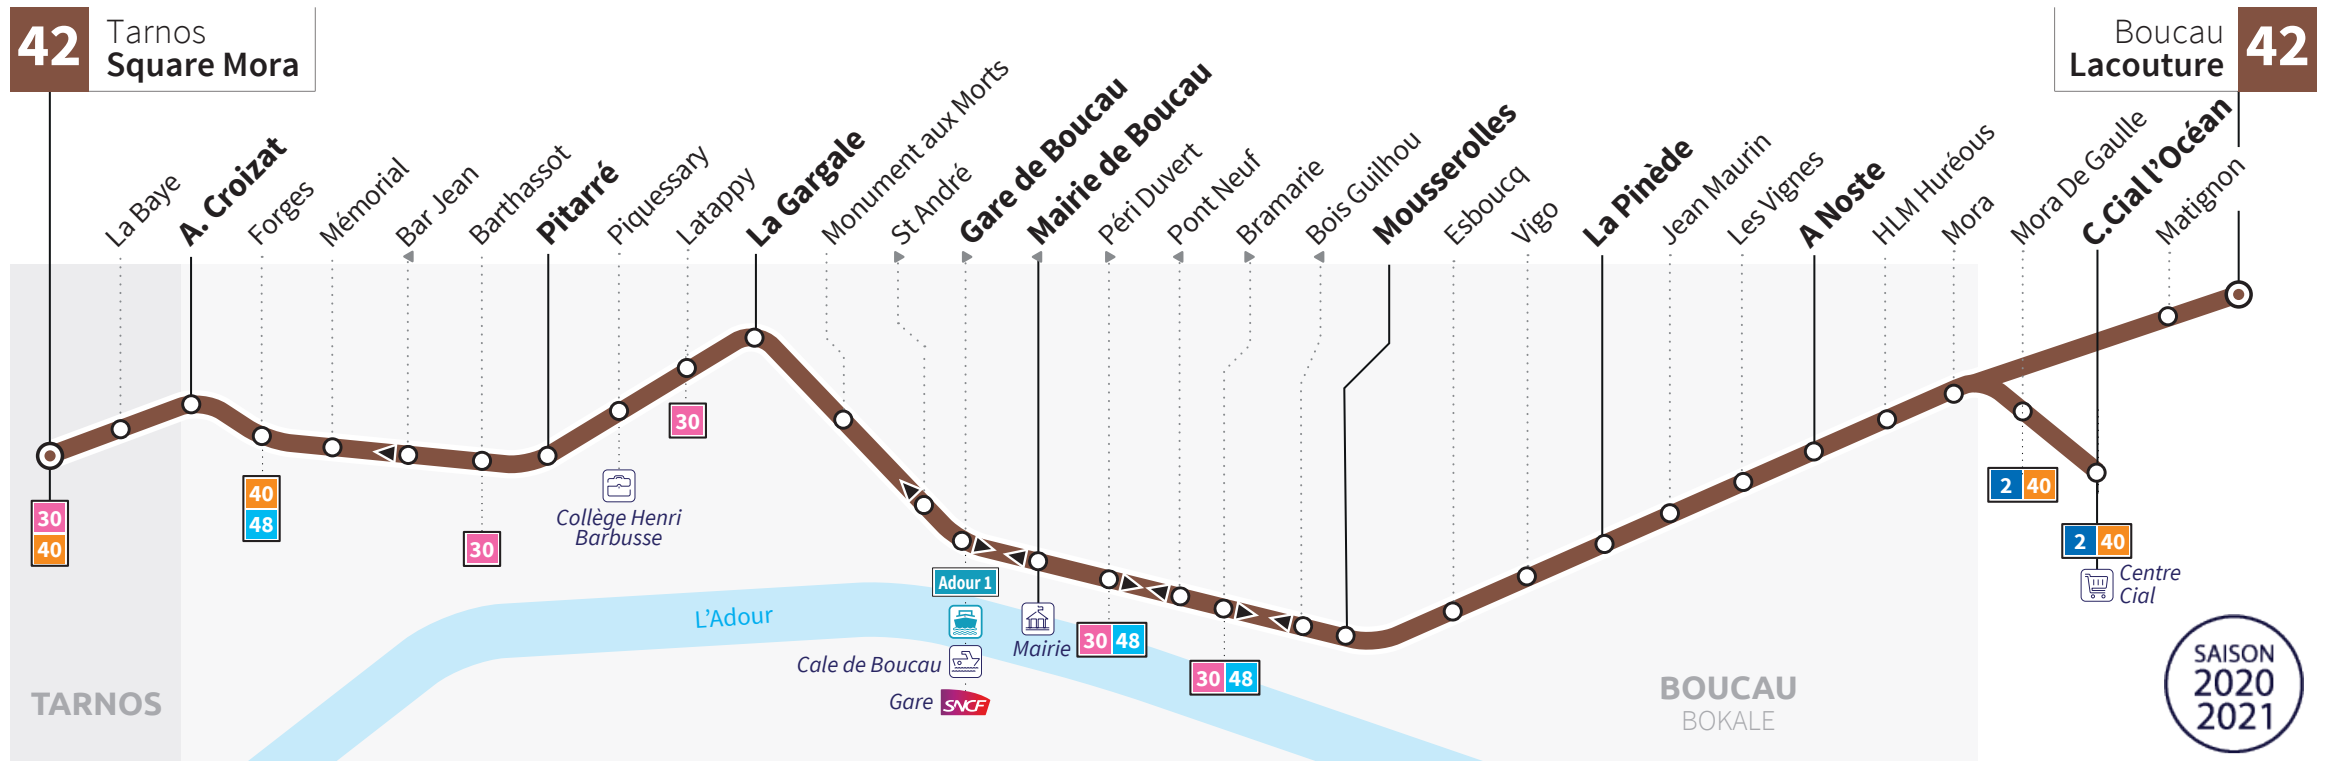

Horaires valables du 2 novembre 2020 à juin 2021

SAISON 2020 2021

42

Éd. n°3

Tarnos Square Mora ↔ Boucau Lacouture

Du lundi au samedi De 7h à 19h30 Toutes les 60 mn | **Le dimanche** De 8h30 à 19h30 Toutes les 120 mn

Chronoplus
Réseau de Transports de la Communauté d'agglomération Pays Basque

HORAIRES VALABLES DU 2 NOVEMBRE 2020 À JUIN 2021

42 DU LUNDI AU VENDREDI

TARNOS SQUARE MORA → BOUCAU LACOUTURE

TARNOS SQUARE MORA	06:45	07:38	08:43	09:49	10:51	12:06	12:42	13:49	14:51	15:52	16:39	17:43	19:00
BOUCAU A. CROIZAT	06:49	07:42	08:46	09:53	10:55	12:09	12:45	13:53	14:54	15:56	16:43	17:47	19:03
BOUCAU PITARRÉ	06:56	07:49	08:51	09:59	11:01	12:15	12:51	13:59	15:00	16:03	16:50	17:54	19:08
BOUCAU LA GARGALE	06:58	07:51	08:52	10:01	11:03	12:17	12:53	14:01	15:01	16:05	16:52	17:56	19:09
GARE DE BOUCAU	07:01	07:54	08:55	10:04	11:06	12:20	12:56	14:04	15:04	16:08	16:55	17:59	19:12
BOUCAU MOUSSEROLLES	07:04	07:57	08:58	10:07	11:09	12:23	12:59	14:07	15:07	16:11	16:58	18:02	19:15
BOUCAU LA PINÈDE	07:07	08:00	09:00	10:09	11:11	12:25	13:01	14:09	15:09	16:14	17:01	18:04	19:17
BOUCAU A NOSTE	07:10	08:02	09:03	10:11	11:14	12:27	13:03	14:12	15:12	16:16	17:03	18:07	19:19
TARNOS C. CIAL L'OCÉAN	07:14	08:05	09:06	10:14	11:17	12:30	13:06	14:15	15:15	16:19	17:06	18:10	19:21
BOUCAU LACOUTURE	07:20	08:11	09:11	10:19	11:22	12:35	13:11	14:20	15:20	16:25	17:12	18:15	19:26