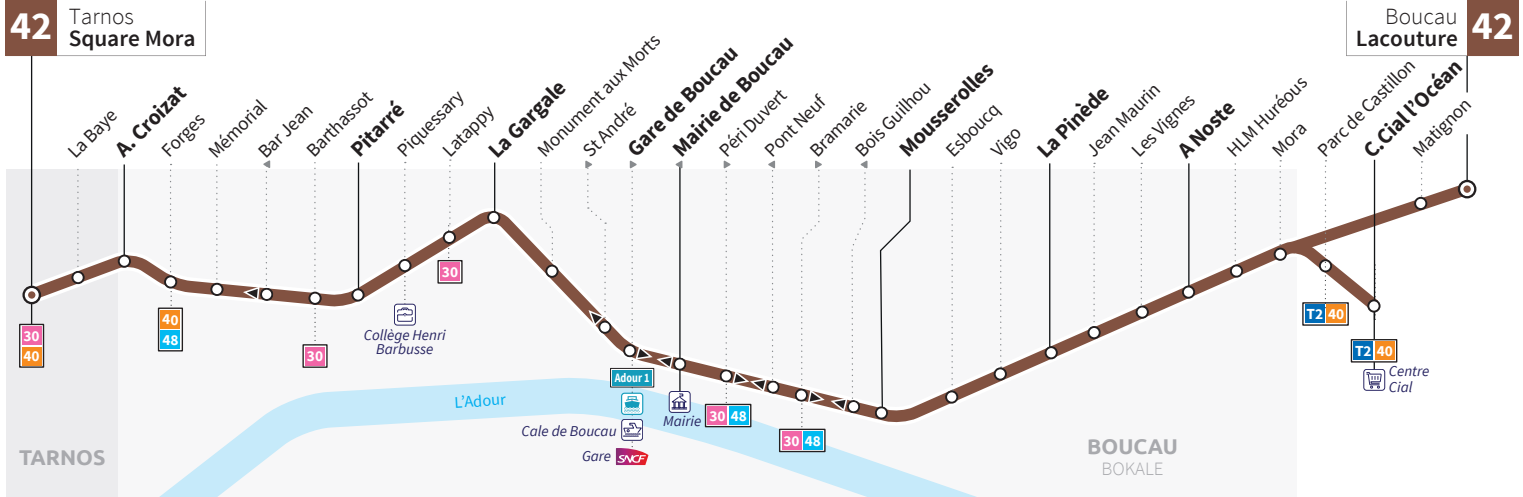

HORAIRES VALABLES DU 26 AVRIL À JUIN 2021

42

Tarnos Square Mora

Boucau Lacouture

Du lundi au samedi
 De 7h à 19h30
 Toutes les 60 mn

Le dimanche
 De 8h30 à 19h30
 Toutes les 120 mn

42 DU LUNDI AU VENDREDI

TARNOS SQUARE MORA → BOUCAU LACOUTURE

**42****LES DIMANCHES ET JOURS FÉRIÉS****TARNOS SQUARE MORA → BOUCAU LACOUTURE**

TARNOS SQUARE MORA	9.25	11.35	13.31	15.30	17.36	19.30
BOUCAU A. CROIZAT	9.28	11.38	13.34	15.33	17.39	19.33
BOUCAU PITARRÉ	9.34	11.44	13.40	15.39	17.45	19.38
BOUCAU LA GARGALE	9.35	11.45	13.41	15.40	17.46	19.39
GARE DE BOUCAU	9.38	11.48	13.44	15.43	17.49	19.42
BOUCAU MOUSSEROLLES	9.40	11.50	13.46	15.45	17.51	19.44
BOUCAU LA PINÈDE	9.43	11.53	13.49	15.48	17.54	19.47
BOUCAU A NOSTE	9.45	11.55	13.51	15.50	17.56	19.49
TARNOS C. CIAL L'OCÉAN	9.47	11.57	13.53	15.52	17.58	19.51
BOUCAU LACOUTURE	9.53	12.03	13.59	15.58	18.04	19.57

BOUCAU LACOUTURE → TARNOS SQUARE MORA

BOUCAU LACOUTURE	8.00	9.55	12.03	14.05	16.01	18.09
TARNOS C. CIAL L'OCÉAN	8.07	10.02	12.10	14.12	16.08	18.16
BOUCAU A NOSTE	8.10	10.05	12.13	14.15	16.11	18.19
BOUCAU LA PINÈDE	8.13	10.07	12.15	14.17	16.13	18.22
BOUCAU MOUSSEROLLES	8.15	10.09	12.16	14.19	16.15	18.24
MAIRIE DE BOUCAU	8.17	10.11	12.18	14.21	16.17	18.26
BOUCAU LA GARGALE	8.18	10.12	12.19	14.22	16.18	18.27
BOUCAU PITARRÉ	8.20	10.13	12.20	14.23	16.19	18.29
BOUCAU A. CROIZAT	8.24	10.17	12.24	14.27	16.23	18.33
TARNOS SQUARE MORA	8.26	10.19	12.26	14.29	16.25	18.35