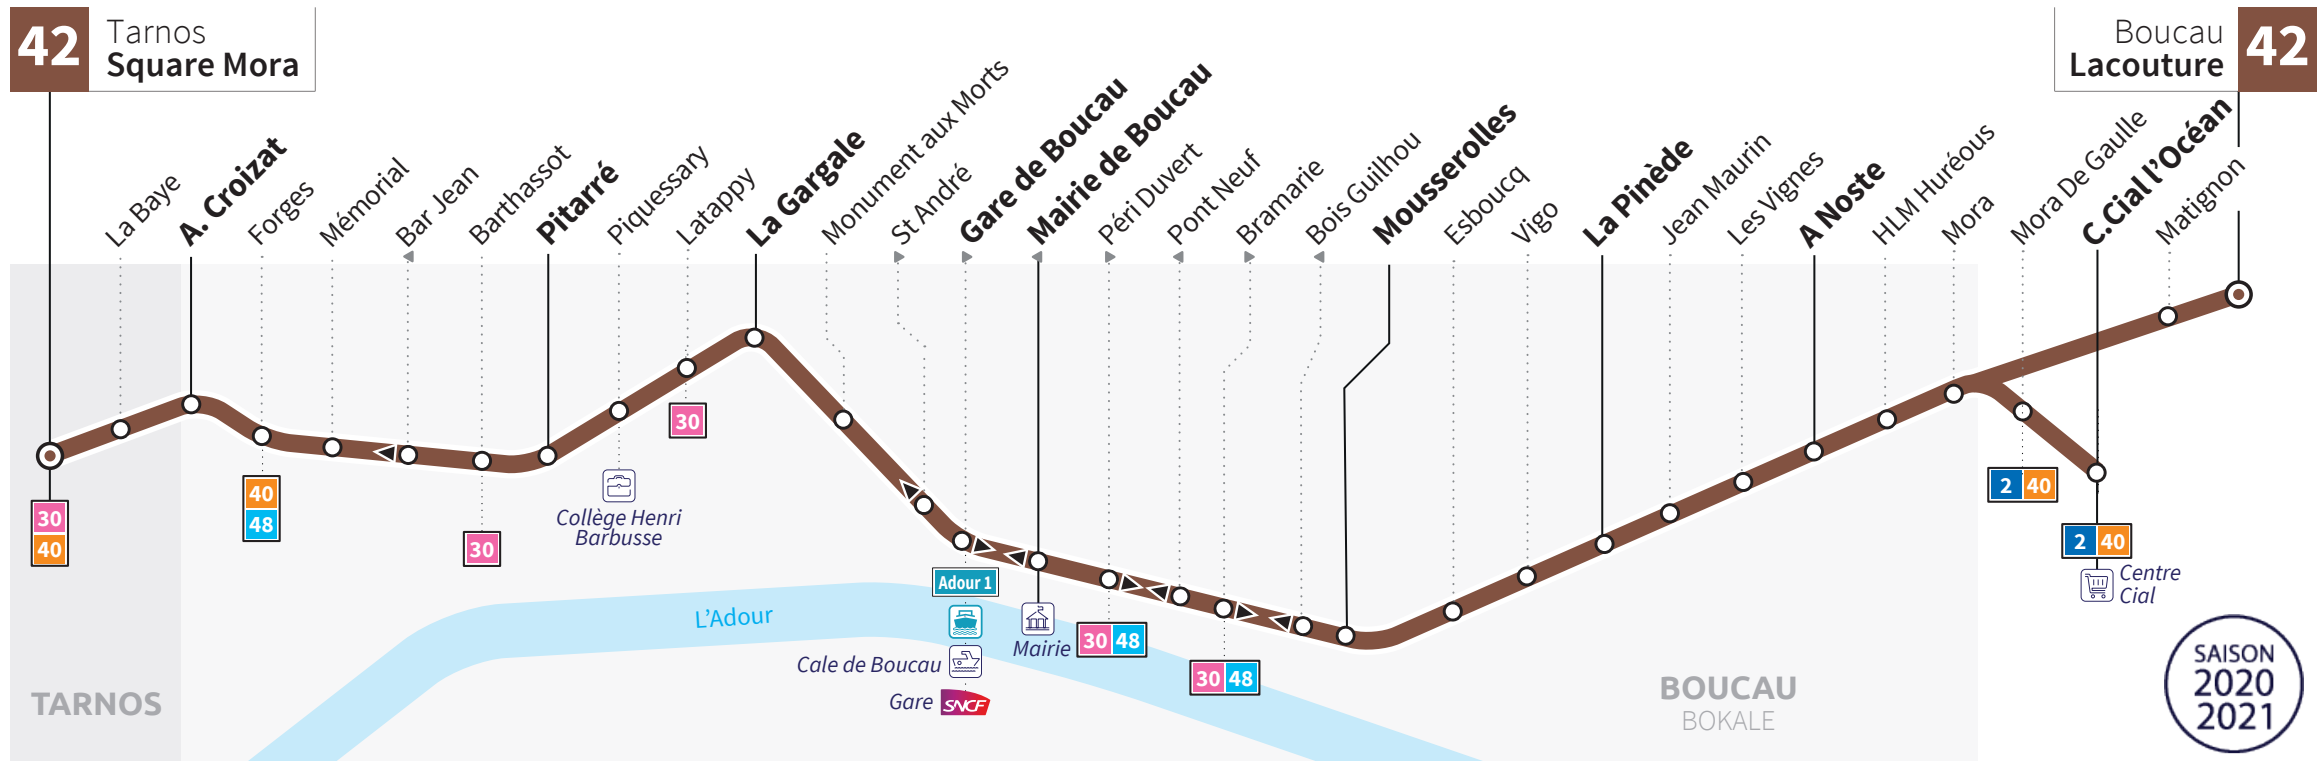

Horaires valables du 31 août 2020 à juin 2021

SAISON 2020 2021

42

Tarnos Square Mora ↔ Boucau Lacouture

Du lundi au samedi
De 7h à 19h30
Toutes les 60 mn

Le dimanche
De 8h30 à 19h30
Toutes les 120 mn

Chronoplus

Réseau de Transports de la Communauté d'agglomération Pays Basque

HORAIRES VALABLES DU 31 AOÛT 2020 À JUIN 2021

42 DU LUNDI AU VENDREDI

TARNOS SQUARE MORA → BOUCAU LACOUTURE

TARNOS SQUARE MORA	06:55	07:42	08:43	09:49	10:51	12:08	12:42	13:49	14:51	15:54	16:42	17:47	19:00
BOUCAU A. CROIZAT	06:57	07:45	08:46	09:51	10:53	12:10	12:44	13:51	14:53	15:56	16:45	17:50	19:02
BOUCAU PITARRÉ	07:02	07:49	08:50	09:56	10:58	12:15	12:49	13:56	14:58	16:01	16:49	17:54	19:07
BOUCAU LA GARGALE	07:03	07:51	08:52	09:57	10:59	12:16	12:50	13:57	14:59	16:02	16:51	17:56	19:08
GARE DE BOUCAU	07:05	07:53	08:54	09:59	11:01	12:18	12:52	13:59	15:01	16:04	16:53	17:58	19:10
BOUCAU MOUSSEROLLES	07:08	07:56	08:57	10:02	11:04	12:21	12:55	14:02	15:04	16:07	16:56	18:01	19:13
BOUCAU LA PINÈDE	07:11	07:59	09:00	10:05	11:07	12:24	12:58	14:05	15:07	16:10	16:59	18:04	19:16
BOUCAU A NOSTE	07:14	08:02	09:03	10:08	11:10	12:27	13:01	14:08	15:10	16:13	17:02	18:07	19:19
TARNOS C. CIAL L'OCÉAN	07:17	08:06	09:07	10:12	11:14	12:31	13:05	14:12	15:14	16:17	17:06	18:11	19:22
BOUCAU LACOUTURE	07:23	08:12	09:13	10:18	11:20	12:37	13:11	14:18	15:20	16:23	17:12	18:17	19:28