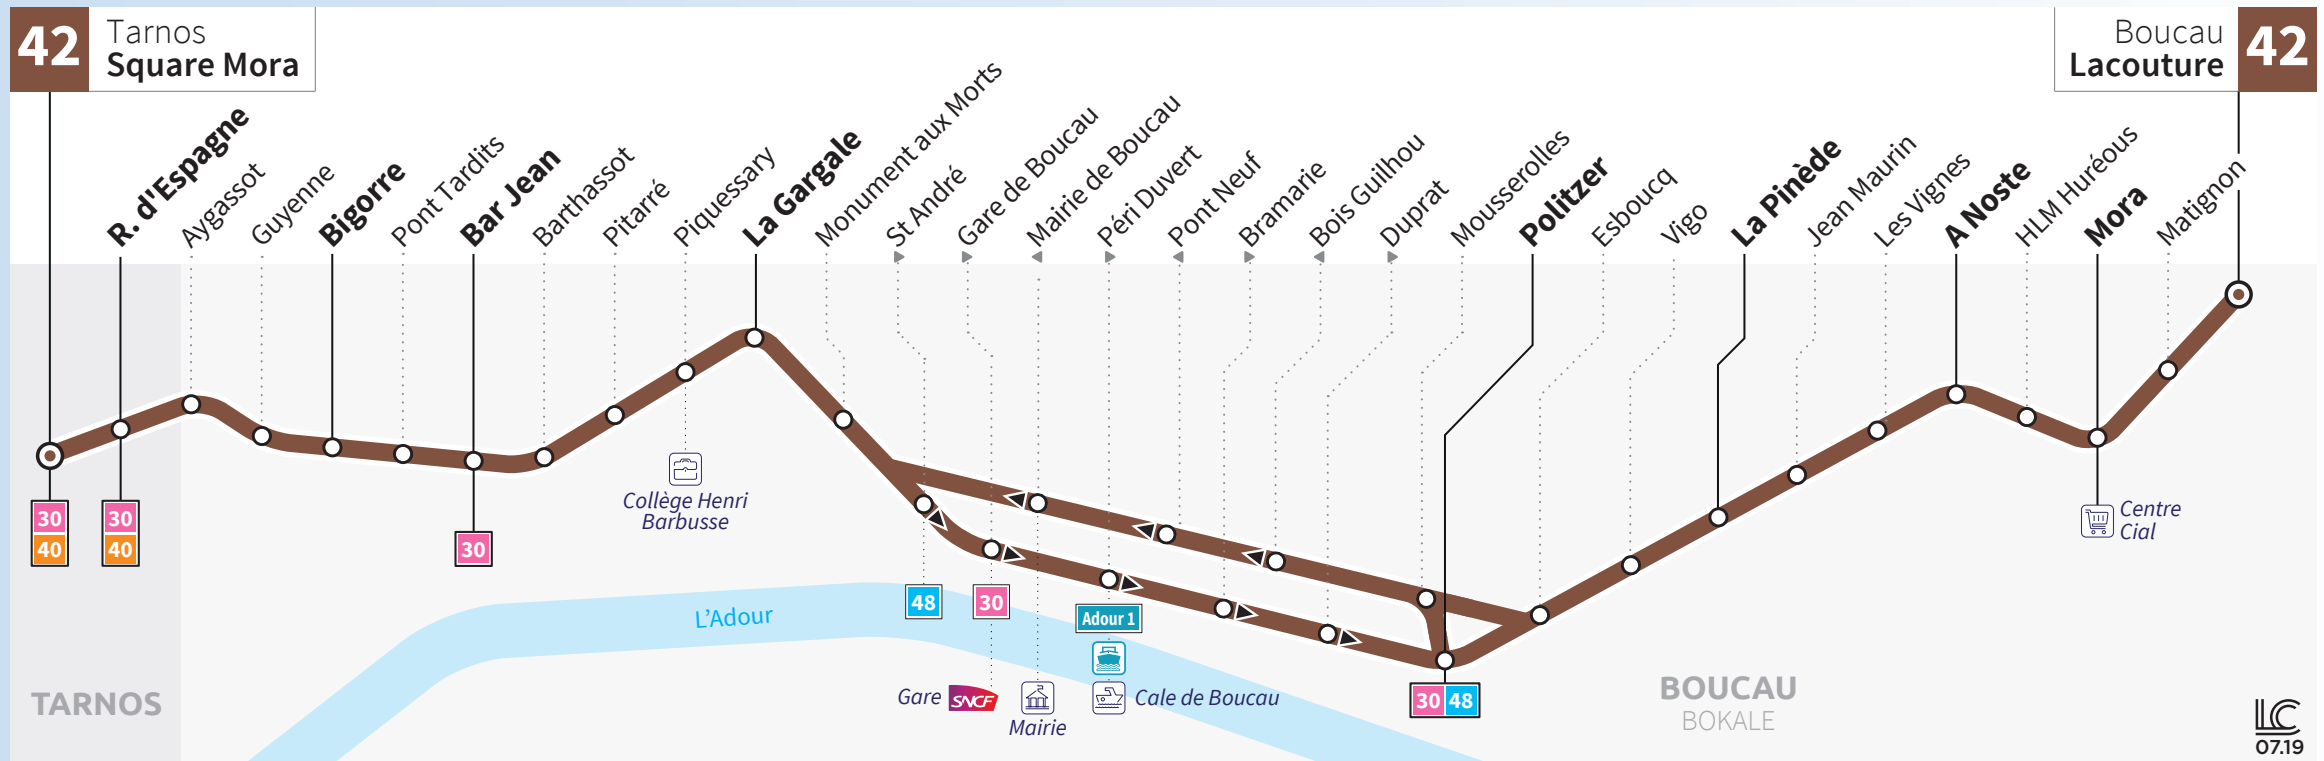

●●●➔ NOUVEAU RÉSEAU !

Horaires valables du 2 septembre 2019 à juin 2020

42

Tarnos Square Mora ↔ Boucau Lacouture

Connectez vos envies !

ChroNoplus

Réseau de Transports de la Communauté d'agglomération Pays Basque

 **HORAIRES VALABLES DU 2 SEPTEMBRE 2019 À JUIN 2020**

42 DU LUNDI AU SAMEDI

TARNOS SQUARE MORA → BOUCAU LACOUTURE

TARNOS SQUARE MORA	07:00	07:42	08:43	09:43	10:43	12:08	12:48	14:00	15:00	16:01	16:42	17:47	19:00
TARNOS R. D'ESPAGNE	07:01	07:43	08:44	09:44	10:44	12:09	12:49	14:01	15:01	16:02	16:43	17:48	19:01
BOUCAU BIGORRE	07:04	07:46	08:47	09:47	10:47	12:12	12:52	14:04	15:04	16:05	16:46	17:51	19:04
BOUCAU BAR JEAN	07:06	07:48	08:49	09:49	10:49	12:14	12:54	14:06	15:06	16:07	16:48	17:53	19:06
BOUCAU LA GARGALE	07:08	07:51	08:52	09:51	10:51	12:16	12:56	14:08	15:08	16:09	16:51	17:56	19:08
BOUCAU POLITZER	07:15	07:58	08:59	09:58	10:58	12:23	13:03	14:15	15:15	16:16	16:58	18:03	19:15
BOUCAU LA PINÈDE	07:18	08:02	09:03	10:02	11:02	12:27	13:07	14:19	15:19	16:20	17:02	18:07	19:18
BOUCAU A NOSTE	07:21	08:04	09:05	10:04	11:04	12:29	13:09	14:21	15:21	16:22	17:04	18:09	19:21
BOUCAU MORA	07:22	08:06	09:07	10:06	11:06	12:31	13:11	14:23	15:23	16:24	17:06	18:11	19:22
BOUCAU LACOUTURE	07:27	08:11	09:12	10:11	11:11	12:36	13:16	14:28	15:28	16:29	17:11	18:16	19:27