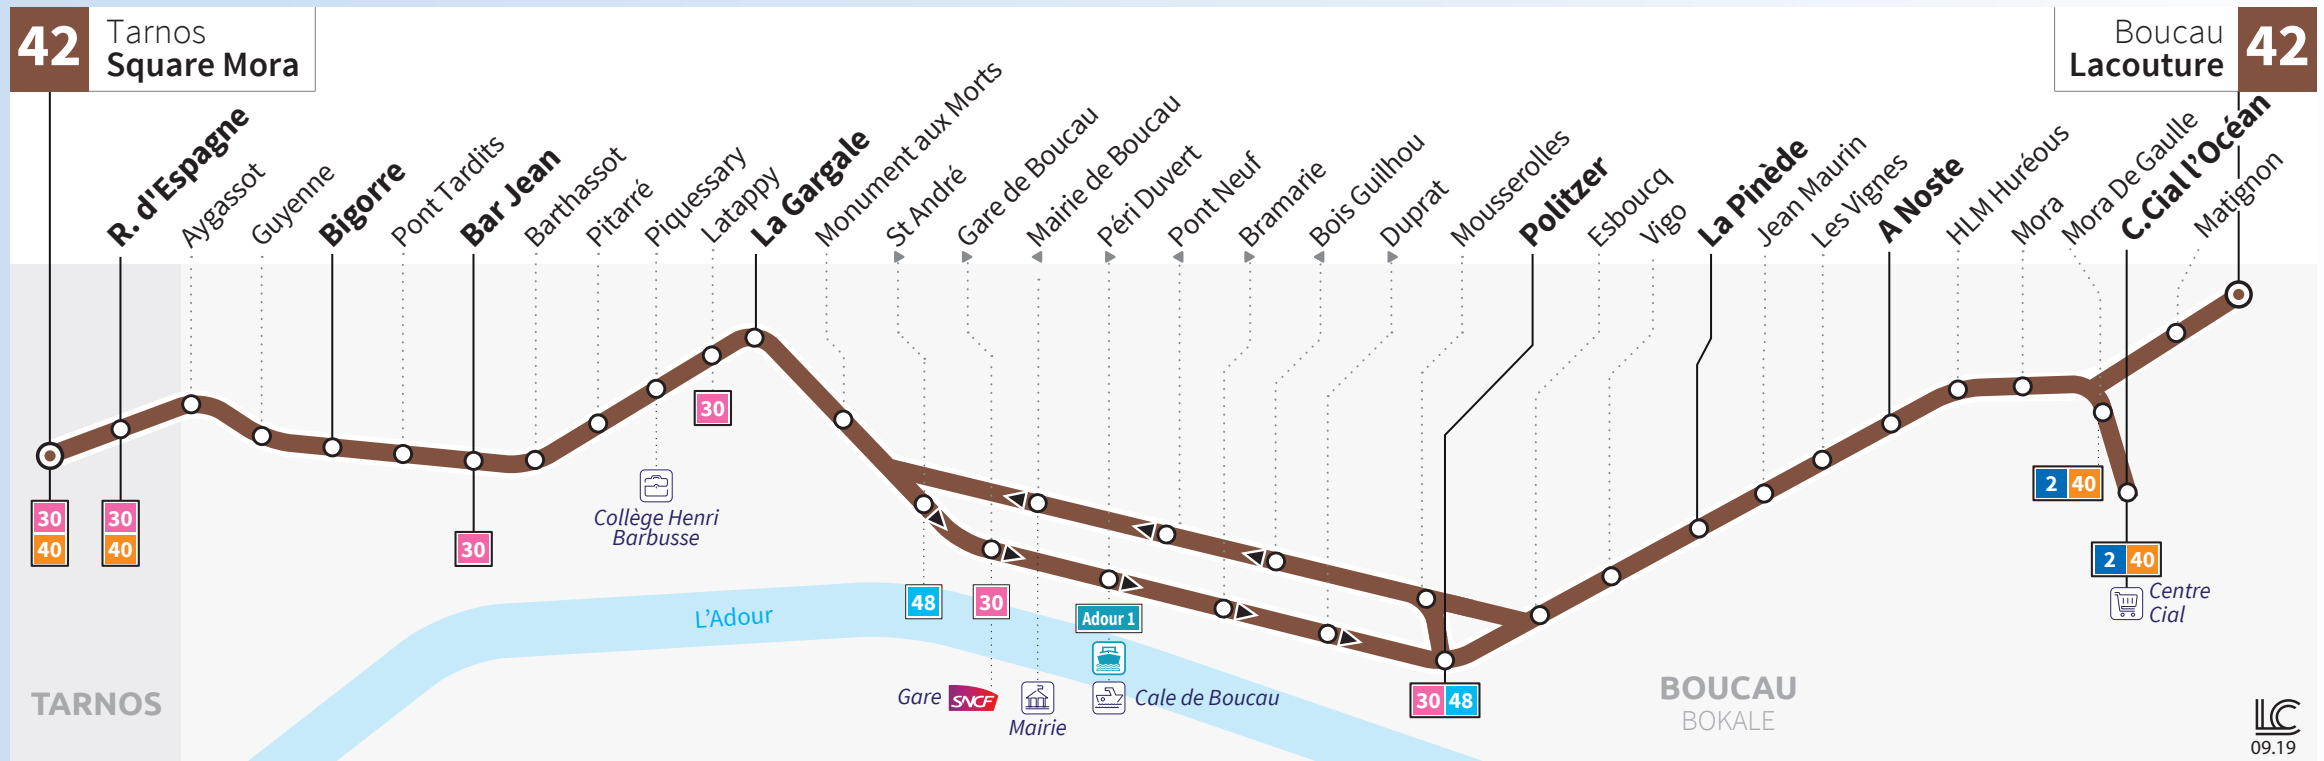

Horaires valables du 16 septembre 2019 à juin 2020

42

Éd. n°2

Tarnos Square Mora ↔ Boucau Lacouture

Connectez vos envies !

ChroNoplus
Réseau de Transports de la Communauté d'agglomération Pays Basque

●●●➔ **HORAIRES VALABLES DU 16 SEPTEMBRE 2019 À JUIN 2020**

42 DU LUNDI AU SAMEDI

TARNOS SQUARE MORA ➔ BOUCAU LACOUTURE

TARNOS SQUARE MORA	06:55	07:42	08:43	09:49	10:51	12:08	12:42	13:49	14:51	15:54	16:42	17:47	19:00
TARNOS R. D'ESPAGNE	06:56	07:43	08:44	09:50	10:52	12:09	12:43	13:50	14:52	15:55	16:43	17:48	19:01
BOUCAU BIGORRE	06:58	07:46	08:47	09:52	10:54	12:11	12:45	13:52	14:54	15:57	16:46	17:51	19:03
BOUCAU BAR JEAN	07:00	07:48	08:49	09:54	10:56	12:13	12:47	13:54	14:56	15:59	16:48	17:53	19:05
BOUCAU LA GARGALE	07:04	07:51	08:52	09:58	11:00	12:17	12:51	13:58	15:00	16:03	16:51	17:56	19:09
BOUCAU POLITZER	07:10	07:58	08:59	10:04	11:06	12:23	12:57	14:04	15:06	16:09	16:58	18:03	19:15
BOUCAU LA PINÈDE	07:14	08:02	09:03	10:08	11:10	12:27	13:01	14:08	15:10	16:13	17:02	18:07	19:19
BOUCAU A NOSTE	07:16	08:05	09:06	10:11	11:13	12:30	13:04	14:11	15:13	16:16	17:05	18:10	19:21
TARNOS C.CIAL L'OCÉAN	07:19	08:08	09:09	10:14	11:16	12:33	13:07	14:14	15:16	16:19	17:08	18:13	19:24
BOUCAU LACOUTURE	07:25	08:14	09:15	10:20	11:22	12:39	13:13	14:20	15:22	16:25	17:14	18:19	19:30