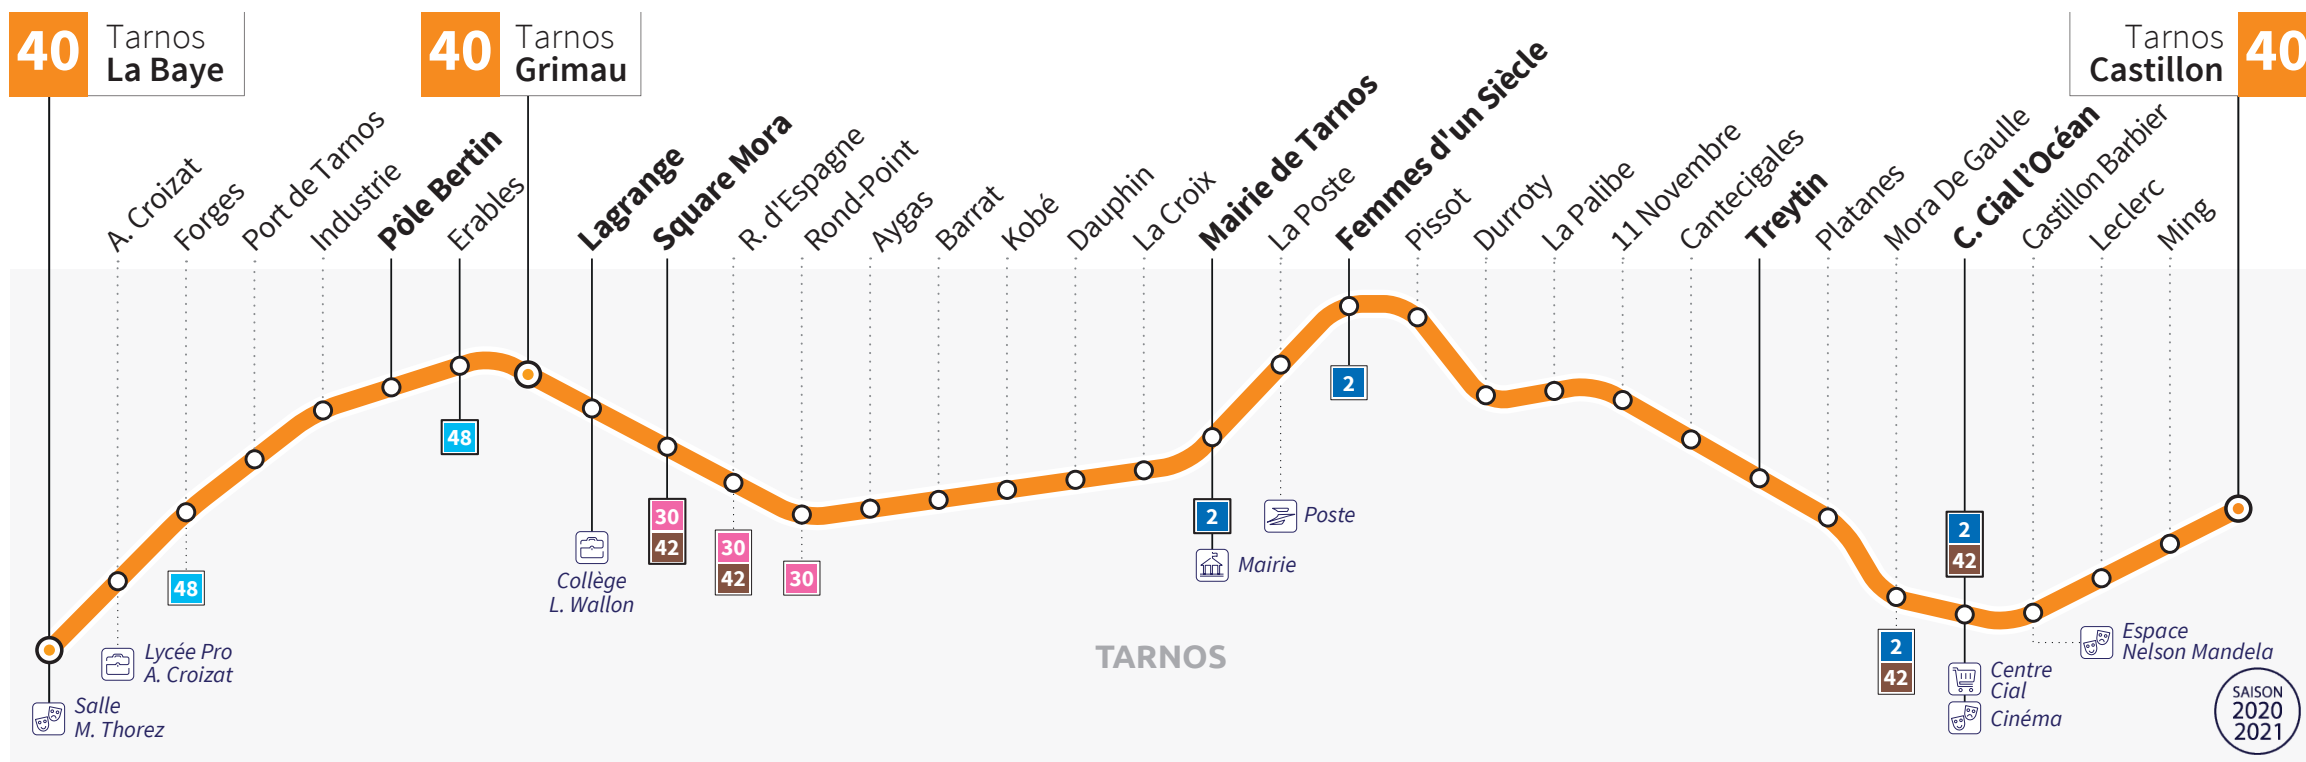

Horaires valables du 2 novembre 2020 à juin 2021

SAISON 2020 2021

# 40

Éd. n°2

Tarnos Castillon ↔ Tarnos Grimau ↔ Tarnos La Baye

Du lundi au vendredi	Le samedi	Le dimanche
De 6h30 à 19h30 Toutes les 30 à 60 mn	De 7h à 20h30 Toutes les 75 mn	De 7h30 à 20h30 Toutes les 120 mn

Chronoplus  
Réseau de Transports de la Communauté d'agglomération Pays Basque

●●●➔ **HORAIRES VALABLES DU 2 NOVEMBRE 2020 À JUIN 2021**

**40 DU LUNDI AU VENDREDI**

**TARNOS LA BAYE ➔ TARNOS GRIMAU ➔ TARNOS CASTILLON**

<b>TARNOS LA BAYE</b>	07:01		07:50	08:50		10:45		12:51		14:05		15:44		17:33	18:41					
<b>TARNOS PÔLE BERTIN</b>	07:07		07:56	08:56		10:51		12:57		14:11		15:50		17:39	18:47					
<b>TARNOS GRIMAU</b>	07:08	07:35	07:57	08:57	10:09	10:52	11:33	12:29	12:58	13:42	14:12	15:16	15:51	16:19	17:13	17:40	18:08	18:48	19:15	19:35
<b>TARNOS LAGRANGE</b>	07:09	07:36	07:58	08:58	10:10	10:53	11:34	12:30	12:59	13:43	14:13	15:17	15:52	16:20	17:15	17:41	18:09	18:49	19:16	19:36
<b>TARNOS SQUARE MORA</b>	07:10	07:37	07:59	08:59	10:11	10:54	11:35	12:31	13:00	13:44	14:14	15:18	15:53	16:21	17:16	17:42	18:10	18:50	19:17	19:37
<b>MAIRIE DE TARNOS</b>	07:19	07:46	08:08	09:08	10:20	11:03	11:44	12:40	13:09	13:53	14:23	15:27	16:02	16:30	17:25	17:51	18:19	18:59	19:26	19:46
<b>TARNOS FEMMES D'UN SIÈCLE</b>	07:20	07:48	08:10	09:10	10:22	11:05	11:46	12:42	13:11	13:55	14:25	15:29	16:04	16:32	17:26	17:53	18:21	19:01	19:27	19:47
<b>TARNOS TREY TIN</b>	07:25	07:53	08:15	09:15	10:27	11:10	11:51	12:47	13:16	14:00	14:30	15:34	16:09	16:37	17:31	17:58	18:26	19:06	19:32	19:52
<b>TARNOS C. CIAL L'OCÉAN</b>	07:30	07:58	08:20	09:20	10:32	11:15	11:56	12:52	13:21	14:05	14:35	15:39	16:14	16:42	17:36	18:03	18:31	19:11	19:37	19:57
<b>TARNOS CASTILLON</b>	07:35	08:03	08:25	09:25	10:37	11:20	12:01	12:57	13:26	14:10	14:40	15:44	16:19	16:47	17:41	18:08	18:36	19:16	19:42	20:02