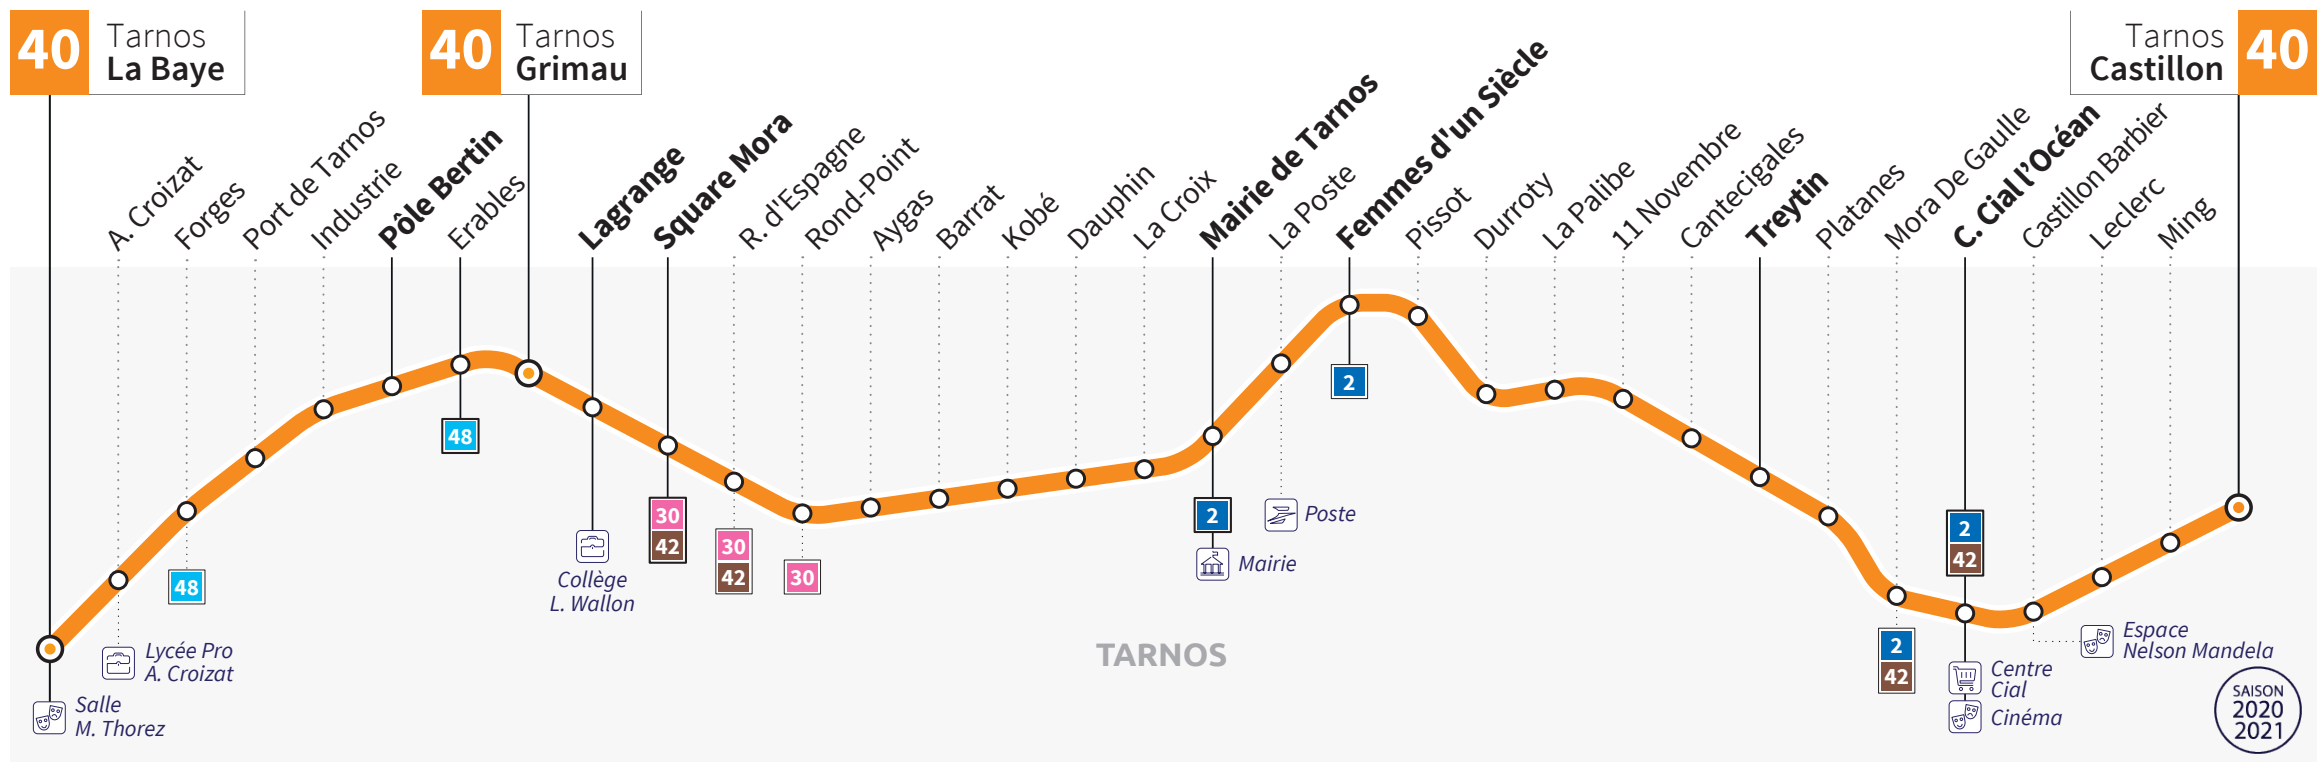

Suivez-nous sur les réseaux sociaux

Horaires valables du 2 novembre 2020 à juin 2021

SAISON 2020 2021

40

Ed. n°2

Tarnos Castillon ↔ Tarnos Grimau ↔ Tarnos La Baye

Du lundi au vendredi	Le samedi	Le dimanche
De 6h30 à 19h30 Toutes les 30 à 60 mn	De 7h à 20h30 Toutes les 75 mn	De 7h30 à 20h30 Toutes les 120 mn

Chronoplus
Réseau de Transports de la Communauté d'agglomération Pays Basque

TXIK TXAK Les mobilités du Pays Basque

HORAIRES VALABLES DU 2 NOVEMBRE 2020 À JUIN 2021

40 DU LUNDI AU VENDREDI

TARNOS LA BAYE → TARNOS GRIMAU → TARNOS CASTILLON

TARNOS LA BAYE	07:01		07:50	08:50		10:45		12:51	14:05	15:44		17:33	18:41							
TARNOS PÔLE BERTIN	07:07		07:56	08:56		10:51		12:57	14:11	15:50		17:39	18:47							
TARNOS GRIMAU	07:08	07:35	07:57	08:57	10:09	10:52	11:33	12:29	12:58	13:42	14:12	15:16	15:51	16:19	17:13	17:40	18:08	18:48	19:15	19:35
TARNOS LAGRANGE	07:09	07:36	07:58	08:58	10:10	10:53	11:34	12:30	12:59	13:43	14:13	15:17	15:52	16:20	17:15	17:41	18:09	18:49	19:16	19:36
TARNOS SQUARE MORA	07:10	07:37	07:59	08:59	10:11	10:54	11:35	12:31	13:00	13:44	14:14	15:18	15:53	16:21	17:16	17:42	18:10	18:50	19:17	19:37
MAIRIE DE TARNOS	07:19	07:46	08:08	09:08	10:20	11:03	11:44	12:40	13:09	13:53	14:23	15:27	16:02	16:30	17:25	17:51	18:19	18:59	19:26	19:46
TARNOS FEMMES D'UN SIÈCLE	07:20	07:48	08:10	09:10	10:22	11:05	11:46	12:42	13:11	13:55	14:25	15:29	16:04	16:32	17:26	17:53	18:21	19:01	19:27	19:47
TARNOS TREY TIN	07:25	07:53	08:15	09:15	10:27	11:10	11:51	12:47	13:16	14:00	14:30	15:34	16:09	16:37	17:31	17:58	18:26	19:06	19:32	19:52
TARNOS C. CIAL L'Océan	07:30	07:58	08:20	09:20	10:32	11:15	11:56	12:52	13:21	14:05	14:35	15:39	16:14	16:42	17:36	18:03	18:31	19:11	19:37	19:57
TARNOS CASTILLON	07:35	08:03	08:25	09:25	10:37	11:20	12:01	12:57	13:26	14:10	14:40	15:44	16:19	16:47	17:41	18:08	18:36	19:16	19:42	20:02