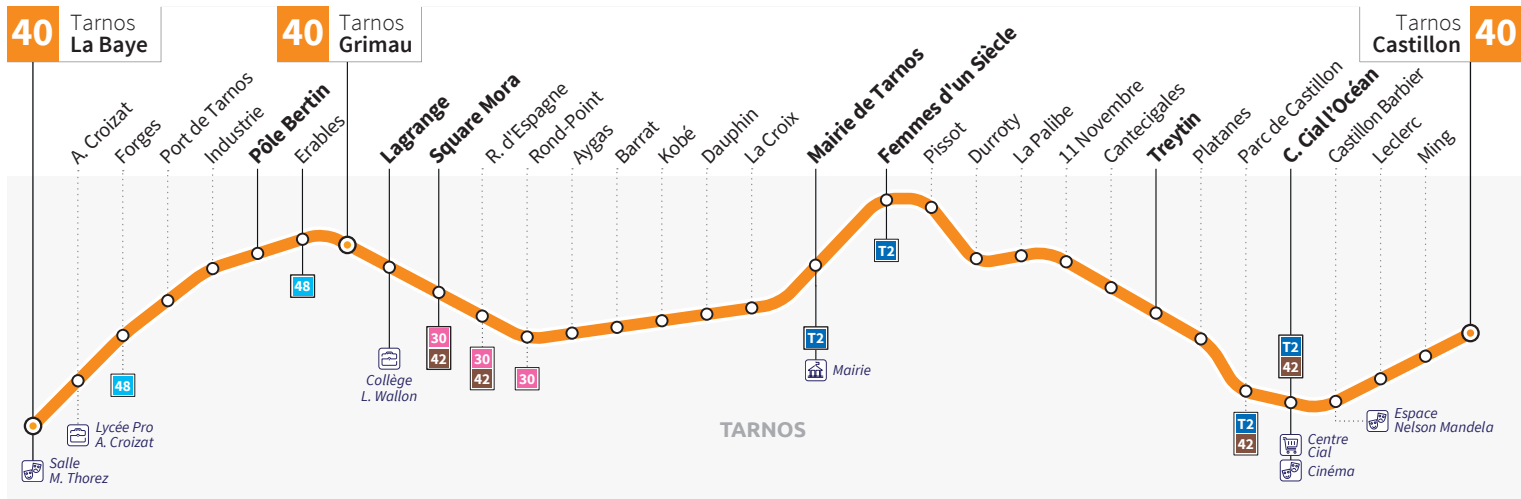

HORAIRES VALABLES DU 26 AVRIL À JUIN 2021

40

Tarnos La Baye

Tarnos Grimau

Tarnos Castillon

Du lundi au vendredi
De 6h30 à 19h30
Toutes les 30 à 60 mn

Le samedi
De 7h à 20h30
Toutes les 75 mn

Le dimanche
De 7h30 à 20h30
Toutes les 120 mn

40

DU LUNDI AU VENDREDI

TARNOS LA BAYE → TARNOS GRIMAU → TARNOS CASTILLON

TARNOS LA BAYE	7.02		7.48	8.48		10.45			12.48		14.03		15.44			17.33	18.37			
TARNOS PÔLE BERTIN	7.08		7.54	8.54		10.51			12.54		14.09		15.50			17.39	18.43			
TARNOS GRIMAU	7.09	7.35	7.55	8.55	10.09	10.52	11.25	12.29	12.55	13.41	14.10	15.10	15.51	16.19	17.13	17.40	18.08	18.44	19.16	19.35
TARNOS LAGRANGE	7.10	7.36	7.56	8.56	10.10	10.53	11.26	12.30	12.56	13.42	14.11	15.11	15.52	16.20	17.15	17.41	18.09	18.45	19.17	19.36
TARNOS SQUARE MORA	7.11	7.37	7.57	8.57	10.11	10.54	11.27	12.31	12.57	13.43	14.12	15.12	15.53	16.21	17.16	17.42	18.10	18.46	19.18	19.37
MAIRIE DE TARNOS	7.20	7.46	8.06	9.06	10.20	11.03	11.36	12.40	13.06	13.52	14.21	15.21	16.02	16.30	17.25	17.51	18.19	18.55	19.26	19.46
TARNOS FEMMES D'UN SIÈCLE	7.21	7.48	8.08	9.08	10.22	11.05	11.38	12.42	13.08	13.54	14.23	15.23	16.04	16.32	17.26	17.53	18.21	18.57	19.27	19.47
TARNOS TREYTIM	7.26	7.53	8.13	9.13	10.27	11.10	11.43	12.47	13.13	13.59	14.28	15.28	16.09	16.37	17.31	17.58	18.26	19.02	19.33	19.52
TARNOS C. CIAL L'Océan	7.31	7.58	8.18	9.18	10.32	11.15	11.48	12.52	13.18	14.04	14.33	15.33	16.14	16.42	17.36	18.03	18.31	19.07	19.38	19.57
TARNOS CASTILLON	7.36	8.03	8.23	9.23	10.37	11.20	11.53	12.57	13.23	14.09	14.38	15.38	16.19	16.47	17.41	18.08	18.36	19.12	19.42	20.02