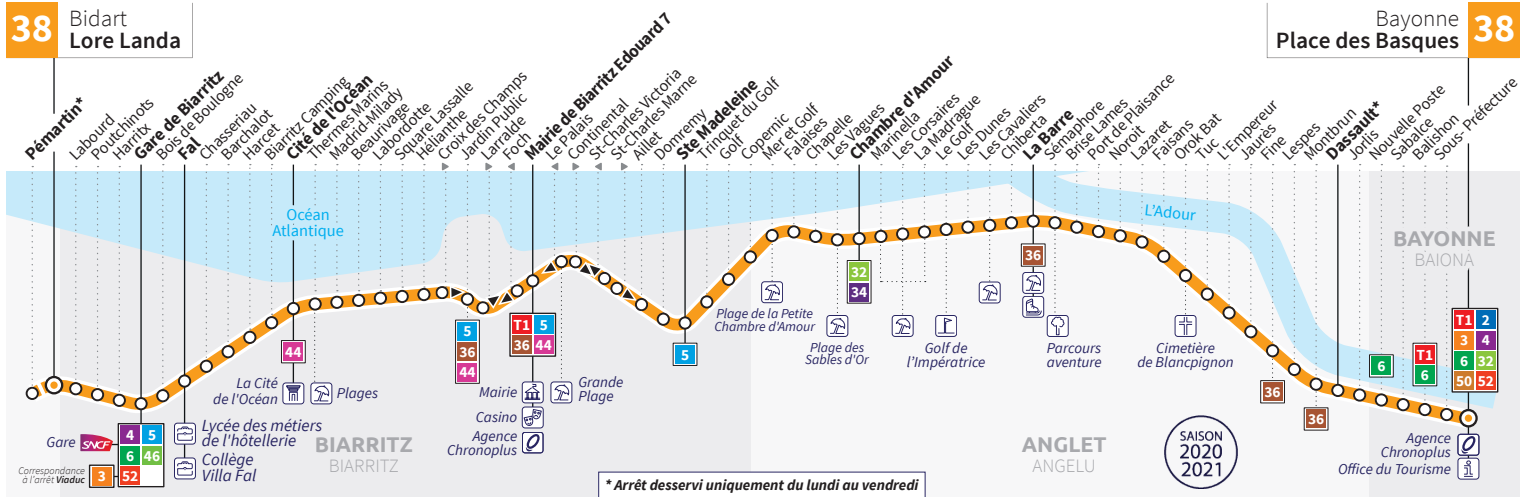

HORAIRES VALABLES DU 31 AOÛT À JUIN 2021

38

Bidart Lore Landa

Bayonne

Place des Basques

Du lundi au vendredi
De 6h30 à 20h30
Toutes les 30 mn

Le samedi
De 7h à 20h30
Toutes les 30 à 45 mn

Le dimanche
De 7h30 à 20h30
Toutes les 75 mn

38 DU LUNDI AU VENDREDI

BIDART LORE LANDA → BAYONNE PLACE DES BASQUES

BIDART LORE LANDA	6.37	7.12	7.37	8.08	8.39	9.10	9.38	10.05	10.35	11.08	11.41	12.15	12.45	13.15	13.45	14.16	14.49	15.22	15.58	16.39	17.08	17.41	18.38	19.32	20.10
GARE DE BIARRITZ	6.47	7.24	7.49	8.20	8.51	9.19	9.47	10.14	10.44	11.16	11.49	12.23	12.53	13.25	13.55	14.26	14.59	15.32	16.08	16.49	17.19	17.52	18.48	19.41	20.19
BIARRITZ FAL	6.49	7.26	7.51	8.22	8.53	9.21	9.49	10.16	10.46	11.18	11.51	12.25	12.55	13.27	13.57	14.28	15.01	15.34	16.10	16.51	17.21	17.54	18.50	19.43	20.21
BIARRITZ CITÉ DE L'Océan	6.53	7.31	7.56	8.27	8.58	9.26	9.54	10.22	10.52	11.24	11.57	12.31	13.01	13.33	14.03	14.34	15.07	15.40	16.17	16.58	17.27	18.00	18.56	19.48	20.26
MAIRIE DE BIARRITZ EDOUARD 7	7.03	7.42	8.08	8.39	9.10	9.38	10.08	10.36	11.06	11.38	12.11	12.45	13.14	13.46	14.16	14.47	15.21	15.54	16.31	17.12	17.41	18.14	19.09	20.01	20.36
BIARRITZ STE MADELEINE	7.08	7.47	8.13	8.44	9.15	9.43	10.13	10.41	11.12	11.44	12.17	12.51	13.20	13.52	14.22	14.53	15.27	16.00	16.37	17.18	17.47	18.20	19.14	20.06	20.41
ANGLET CHAMBRE D'AMOUR	7.14	7.53	8.19	8.50	9.22	9.50	10.20	10.48	11.19	11.51	12.24	12.58	13.28	14.00	14.29	15.00	15.34	16.07	16.45	17.26	17.55	18.28	19.21	20.12	20.47
ANGLET LA BARRE	7.22	8.01	8.27	8.58	9.30	9.58	10.28	10.56	11.27	11.59	12.32	13.06	13.36	14.09	14.38	15.09	15.43	16.16	16.54	17.35	18.04	18.37	19.29	20.19	20.54
ANGLET DASSAULT	7.36	8.15	8.41	9.12	9.44	10.12	10.42	11.10	11.41	12.13	12.46	13.20	13.50	14.23	14.52	15.23	15.57	16.31	17.09	17.50	18.18	18.51	19.42	20.31	21.06
BAYONNE PLACE DES BASQUES	7.44	8.23	8.49	9.20	9.52	10.20	10.50	11.18	11.49	12.21	12.54	13.28	13.58	14.32	15.01	15.32	16.06	16.41	17.20	18.01	18.27	19.00	19.49	20.38	21.13