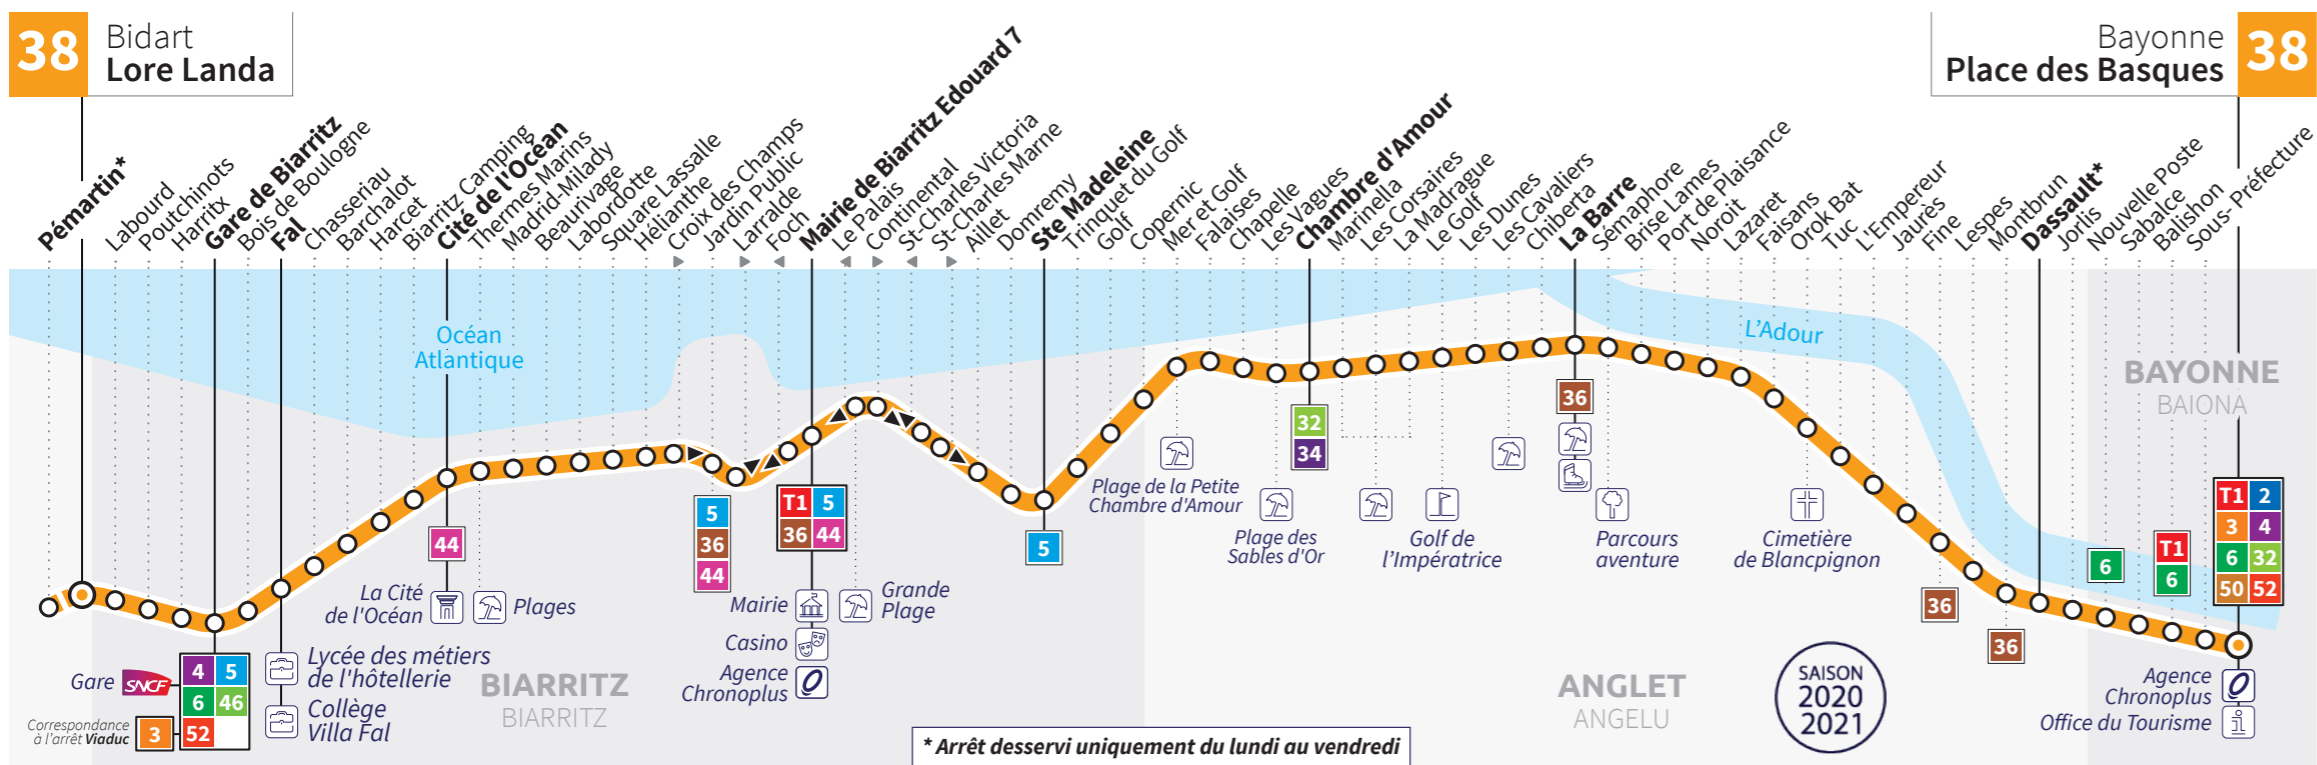

HORAIRES VALABLES DU 31 AOÛT 2020 À JUIN 2021

INFORMATIONS PRATIQUES

- **UN SUPPORT ADAPTÉ À VOS BESOINS**
  - Le billet sans contact rechargeable 0,20€ à l'achat et rechargeable à volonté pour vos voyages occasionnels
  - La carte nominative gratuite et rechargeable à distance
- **UN TARIF POUR CHACUN**
  - PASS 1h = 1€
  - PASS 24h = 2€
  - Ticket p'tit groupe = 5€ (3 à 5 personnes, un aller-retour dans la journée)
  - Abonnement tout public : 30€ / mois, 300€ / an

Transport gratuit pour les moins de 6 ans

Je monte, Je valide !
la validation est obligatoire, même en correspondance.

OÙ ACHETER MES TITRES DE TRANSPORT ?

- Aux distributeurs automatiques installés aux stations du Tram'bus
- Dans les agences Chronoplus de Bayonne et Biarritz
- Dans l'un de nos nombreux points relais (liste complète sur le site chronoplus.eu)
- Sur l'e-boutique via le site chronoplus.eu

38 LES DIMANCHES ET JOURS FÉRIÉS

BIDART LORE LANDA → BAYONNE PLACE DES BASQUES (L'ARRÊT DASSAULT N'EST PAS DESSERVI)

BIDART LORE LANDA	07:30	08:41	09:55	11:11	12:26	13:46	15:00	16:23	17:37	19:00	20:10
GARE DE BIARRITZ	07:38	08:49	10:03	11:19	12:34	13:54	15:08	16:31	17:45	19:08	20:18
BIARRITZ FAL	07:40	08:51	10:05	11:21	12:36	13:56	15:10	16:33	17:47	19:10	20:20
BIARRITZ CITÉ DE L'OcéAN	07:44	08:55	10:09	11:26	12:40	14:01	15:15	16:38	17:51	19:14	20:24
MAIRIE DE BIARRITZ - Édouard 7	07:54	09:05	10:20	11:39	12:53	14:14	15:28	16:52	18:05	19:28	20:34
BIARRITZ STE MADELEINE	07:59	09:10	10:25	11:44	12:58	14:19	15:33	16:58	18:11	19:31	20:39
ANGLET CHAMBRE D'AMOUR	08:04	09:17	10:32	11:51	13:05	14:26	15:40	17:05	18:18	19:38	20:45
ANGLET LA BARRE	08:11	09:24	10:40	11:59	13:12	14:34	15:48	17:13	18:26	19:45	20:52
BAYONNE PLACE DES BASQUES	08:28	09:42	10:58	12:17	13:29	14:53	16:07	17:32	18:44	20:02	21:09

BAYONNE PLACE DES BASQUES → BIDART LORE LANDA (L'ARRÊT DASSAULT N'EST PAS DESSERVI)

BAYONNE PLACE DES BASQUES	07:30	08:40	09:54	11:09	12:29	13:42	15:05	16:19	17:43	18:56	20:15
ANGLET LA BARRE	07:48	08:58	10:12	11:27	12:47	14:01	15:25	16:39	18:02	19:16	20:33
ANGLET CHAMBRE D'AMOUR	07:56	09:06	10:20	11:35	12:55	14:11	15:35	16:49	18:10	19:24	20:40
BIARRITZ STE MADELEINE	08:02	09:13	10:28	11:43	13:03	14:19	15:43	16:57	18:18	19:31	20:46
MAIRIE DE BIARRITZ - Édouard 7	08:08	09:19	10:34	11:49	13:09	14:25	15:49	17:03	18:25	19:37	20:51
BIARRITZ CITÉ DE L'OcéAN	08:17	09:30	10:46	12:01	13:20	14:37	16:01	17:15	18:36	19:48	21:01
BIARRITZ FAL	08:22	09:36	10:52	12:07	13:25	14:42	16:06	17:21	18:42	19:54	21:06
GARE DE BIARRITZ	08:25	09:39	10:55	12:10	13:28	14:45	16:09	17:24	18:45	19:57	21:09
BIDART LORE LANDA	08:29	09:43	11:00	12:14	13:32	14:49	16:14	17:28	18:50	20:01	21:13

Horaires valables du 31 août 2020 à juin 2021

38

Bidart Lore Landa ↔ Bayonne Place des Basques

Du lundi au vendredi De 6h30 à 20h30 Toutes les 30 mn	Le samedi De 7h à 20h30 Toutes les 30 à 45 mn	Le dimanche De 7h30 à 20h30 Toutes les 75 mn

Chronoplus
Réseau de Transports de la Communauté d'agglomération Pays Basque

TXIK TXAK
Les mobilités du Pays Basque

Suite des horaires au dos →