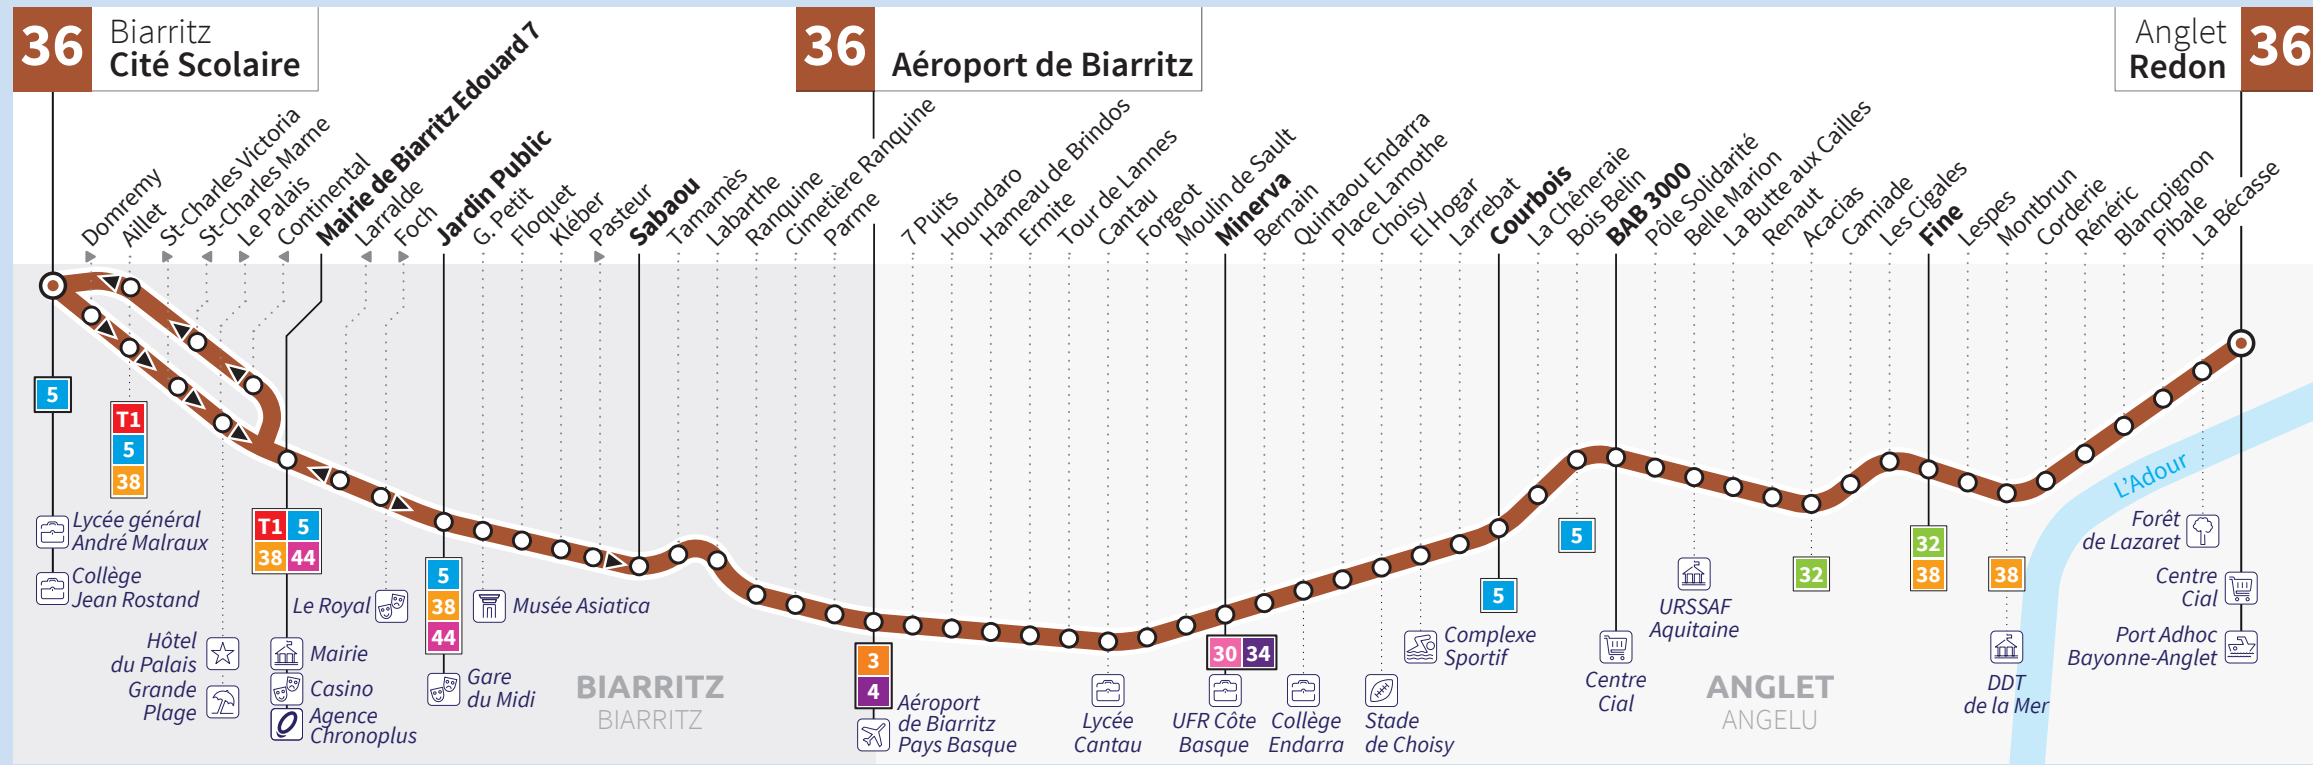

HORAIRES VALABLES DU 4 NOVEMBRE 2019 À JUIN 2020

36 LES DIMANCHES ET JOURS FÉRIÉS

BIARRITZ CITÉ SCOLAIRE → AÉROPORT DE BIARRITZ → ANGLLET REDON

BIARRITZ CITÉ SCOLAIRE	07:30	08:30	09:30	10:30	11:30	12:30	13:30	14:30	15:30	16:30	17:30	18:30	19:30	20:10	21:00	21:50	22:45
MAIRIE DE BIARRITZ - ÉDOUARD 7	07:36	08:36	09:36	10:36	11:36	12:36	13:36	14:36	15:36	16:36	17:36	18:36	19:36	20:16	21:06	21:56	22:51
BIARRITZ JARDIN PUBLIC	07:38	08:38	09:38	10:38	11:38	12:38	13:38	14:38	15:38	16:38	17:38	18:38	19:38	20:18	21:08	21:58	22:53
BIARRITZ SABAOU	07:43	08:43	09:43	10:43	11:43	12:43	13:43	14:43	15:43	16:43	17:43	18:43	19:43	20:23	21:13	22:03	22:58
AÉROPORT DE BIARRITZ	07:49	08:49	09:49	10:49	11:49	12:49	13:49	14:49	15:49	16:49	17:49	18:49	19:49	20:29	21:19	22:09	23:04
ANGLLET MINERVA	07:57	08:57	09:57	10:57	11:57	12:57	13:57	14:57	15:57	16:57	17:57	18:57	19:57				
ANGLLET COURBOIS	08:02	09:02	10:02	11:02	12:02	13:02	14:02	15:02	16:02	17:02	18:02	19:02	20:02				
ANGLLET BAB 3000	08:03	09:03	10:03	11:03	12:03	13:03	14:03	15:03	16:03	17:03	18:03	19:03	20:03				
ANGLLET FINE	08:10	09:10	10:10	11:10	12:10	13:10	14:10	15:10	16:10	17:10	18:10	19:10	20:10				
ANGLLET REDON	08:17	09:17	10:17	11:17	12:17	13:17	14:17	15:17	16:17	17:17	18:17	19:17	20:17				