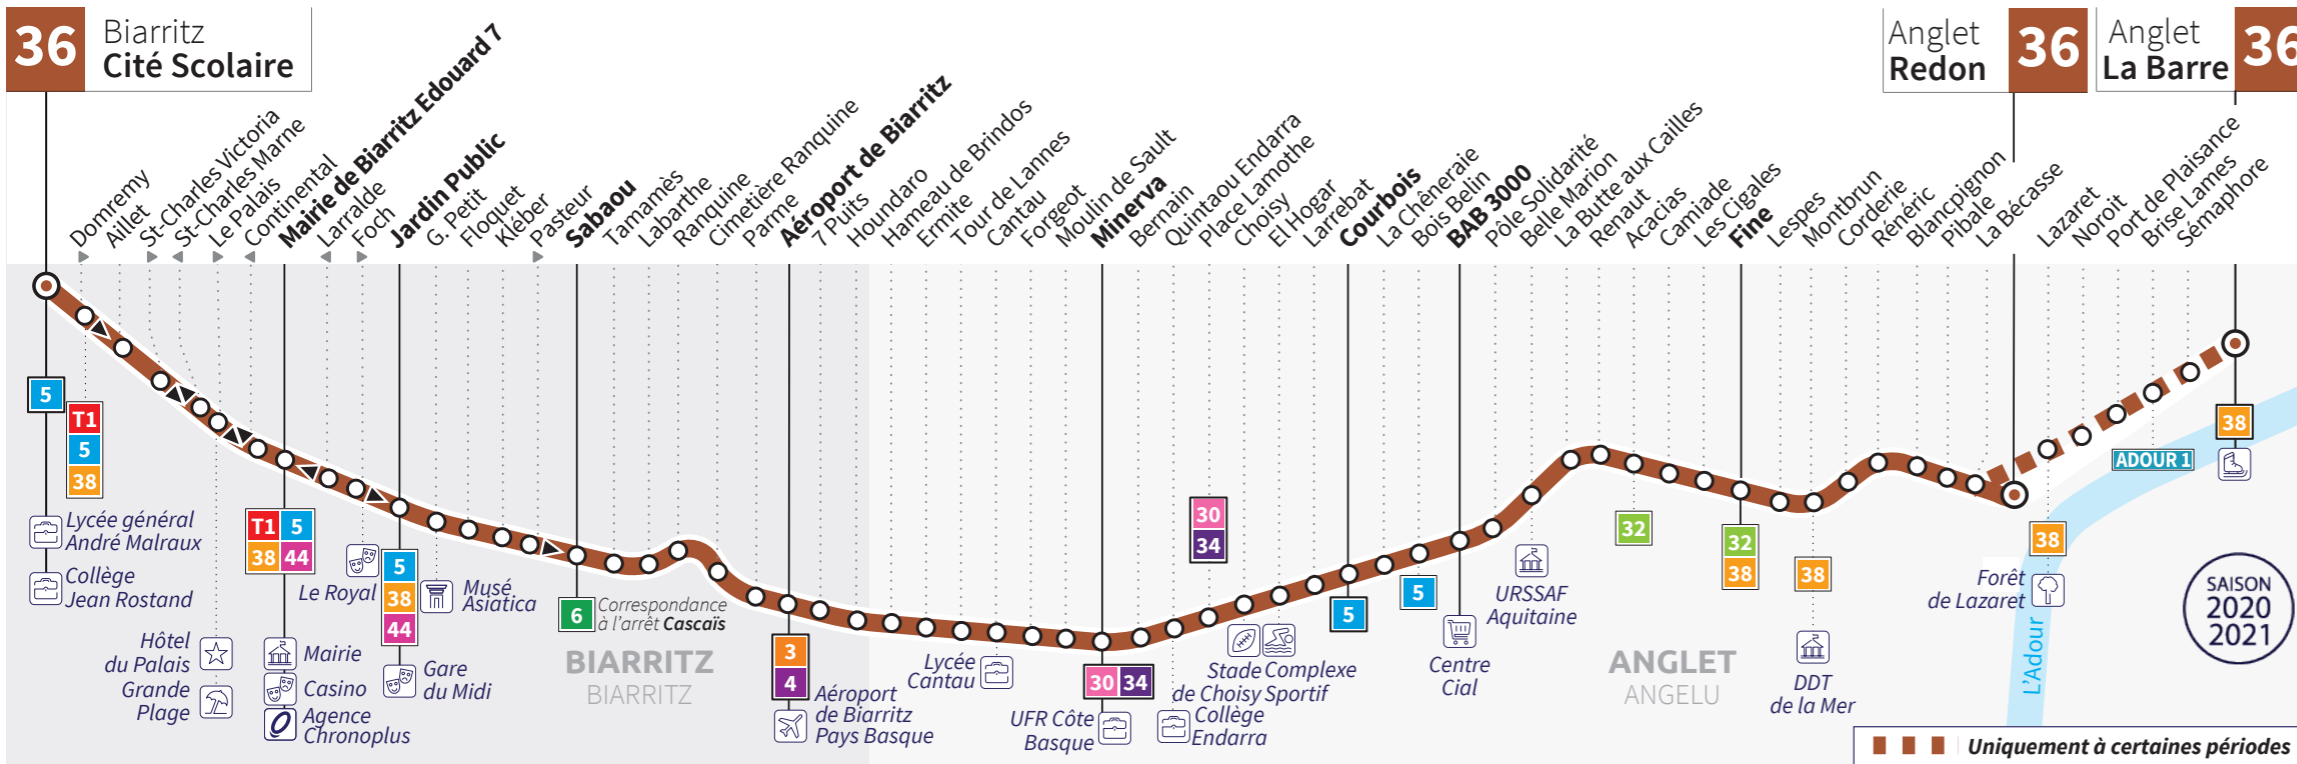

HORAIRES VALABLES DU 21 SEPTEMBRE 2020 À JUIN 2021

36 LES DIMANCHES ET JOURS FÉRIÉS

BIARRITZ CITÉ SCOLAIRE → ANGLÉT LA BARRE

BIARRITZ CITÉ SCOLAIRE	07:30	08:30	09:30	10:30	11:30	12:30	13:30	14:30	15:30	16:30	17:30	18:30	19:30	20:30	21:30
MAIRIE DE BIARRITZ - ÉDOUARD 7	07:37	08:37	09:37	10:37	11:37	12:37	13:37	14:37	15:37	16:37	17:37	18:37	19:37	20:37	21:37
BIARRITZ JARDIN PUBLIC	07:38	08:39	09:39	10:38	11:39	12:38	13:39	14:38	15:39	16:39	17:39	18:39	19:40	20:39	21:39
BIARRITZ SABAOU	07:44	08:44	09:44	10:44	11:44	12:44	13:45	14:44	15:44	16:44	17:45	18:44	19:45	20:44	21:44
AÉROPORT DE BIARRITZ	07:49	08:50	09:50	10:49	11:50	12:49	13:51	14:49	15:50	16:50	17:51	18:50	19:51	20:50	21:50
ANGLÉT MINERVA	07:58	08:59	09:59	10:58	11:59	12:58	14:00	14:58	15:59	16:59	18:00	18:59	20:00	20:59	21:59
ANGLÉT COURBOIS	08:02	09:03	10:03	11:02	12:04	13:02	14:04	15:02	16:03	17:03	18:04	19:03	20:04	21:03	22:03
ANGLÉT BAB 3000	08:04	09:04	10:05	11:04	12:05	13:04	14:06	15:04	16:05	17:05	18:06	19:05	20:06	21:05	22:05
ANGLÉT FINE	08:09	09:10	10:11	11:10	12:12	13:10	14:11	15:09	16:10	17:10	18:12	19:11	20:11	21:10	22:11
ANGLÉT LA BARRE	08:19	09:19	10:21	11:20	12:22	13:20	14:21	15:19	16:20	17:20	18:22	19:21	20:21	21:20	22:21

Horaires valables du 21 septembre 2020 à juin 2021

SAISON 2020 2021

36

Edi. n°3

Biarriz Cité Scolaire ↔ Anglet Redon ↔ Anglet La Barre

Du lundi au vendredi	Le samedi	Le dimanche
De 6h30 à 21h30 Toutes les 20 à 30 mn	De 6h30 à 21h30 Toutes les 30 mn	De 7h30 à 21h30 Toutes les 60 mn