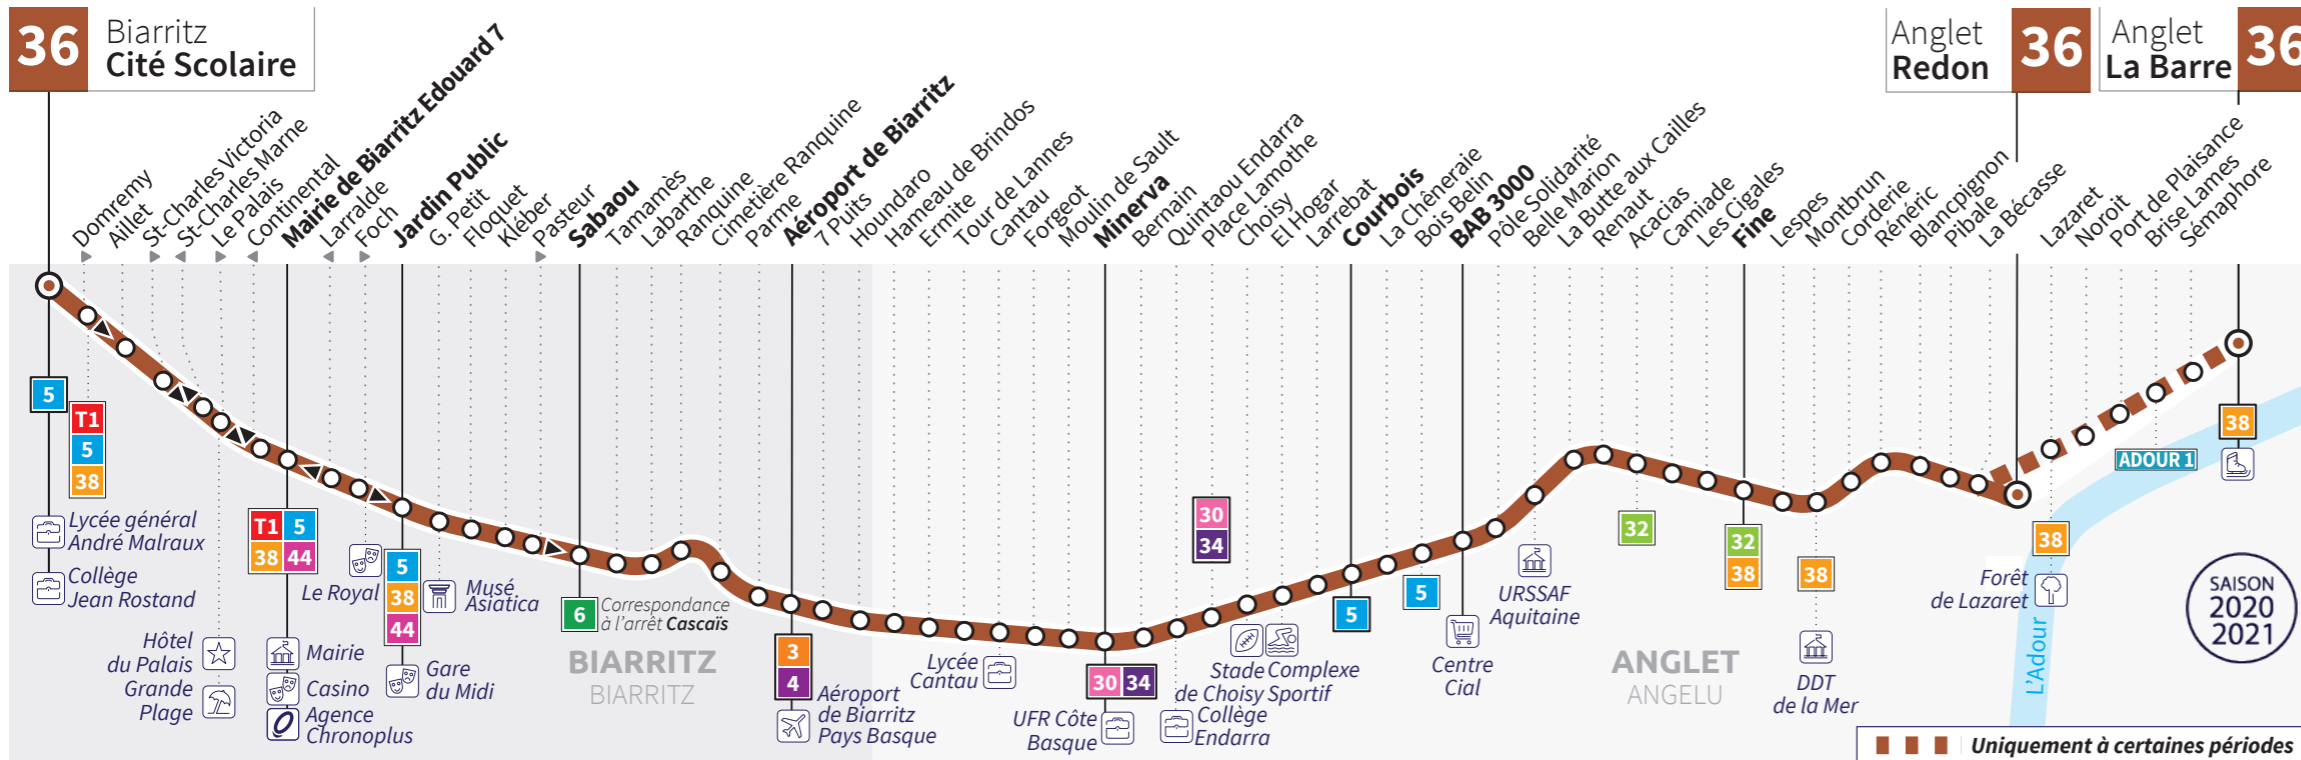

# HORAIRES VALABLES DU 12 SEPTEMBRE 2020 À JUIN 2021

## 36 LES DIMANCHES ET JOURS FÉRIÉS

BIARRITZ CITÉ SCOLAIRE → ANGLET LA BARRE	07:30	08:30	09:30	10:30	11:30	12:30	13:30	14:30	15:30	16:30	17:30	18:30	19:31	20:30	21:30
BIARRITZ CITÉ SCOLAIRE	07:30	08:30	09:30	10:30	11:30	12:30	13:30	14:30	15:30	16:30	17:30	18:30	19:31	20:30	21:30
MAIRIE DE BIARRITZ - ÉDOUARD 7	07:37	08:37	09:37	10:37	11:37	12:37	13:37	14:37	15:37	16:37	17:37	18:37	19:38	20:37	21:37
BIARRITZ JARDIN PUBLIC	07:38	08:39	09:39	10:38	11:39	12:38	13:39	14:38	15:39	16:39	17:39	18:39	19:40	20:39	21:39
BIARRITZ SABAOU	07:44	08:44	09:44	10:44	11:44	12:44	13:45	14:44	15:44	16:44	17:45	18:44	19:45	20:44	21:44
AÉROPORT DE BIARRITZ	07:49	08:50	09:50	10:49	11:50	12:49	13:51	14:49	15:50	16:50	17:51	18:50	19:51	20:50	21:50
ANGLET MINERVA	07:58	08:59	09:59	10:58	11:59	12:58	14:00	14:58	15:59	16:59	18:00	18:59	20:00	20:59	21:59
ANGLET COURBOIS	08:02	09:03	10:03	11:02	12:04	13:02	14:04	15:02	16:03	17:03	18:04	19:03	20:04	21:03	22:03
ANGLET BAB 3000	08:04	09:04	10:05	11:04	12:05	13:04	14:06	15:04	16:05	17:05	18:06	19:05	20:06	21:05	22:05
ANGLET FINE	08:09	09:10	10:11	11:10	12:12	13:10	14:11	15:09	16:10	17:10	18:12	19:11	20:11	21:10	22:10
ANGLET LA BARRE	08:19	09:19	10:21	11:20	12:22	13:20	14:21	15:19	16:20	17:20	18:22	19:21	20:21	21:20	22:20

Suite des horaires au dos →

Le réseau Chronoplus circule toute l'année sauf le 1<sup>er</sup> mai

# 36

Biarriz Cité Scolaire ↔ Anglet Redon ↔ Anglet La Barre

Du lundi au vendredi	Le samedi	Le dimanche
De 6h30 à 21h30 Toutes les 20 à 30 mn	De 6h30 à 21h30 Toutes les 30 mn	De 7h30 à 21h30 Toutes les 60 mn