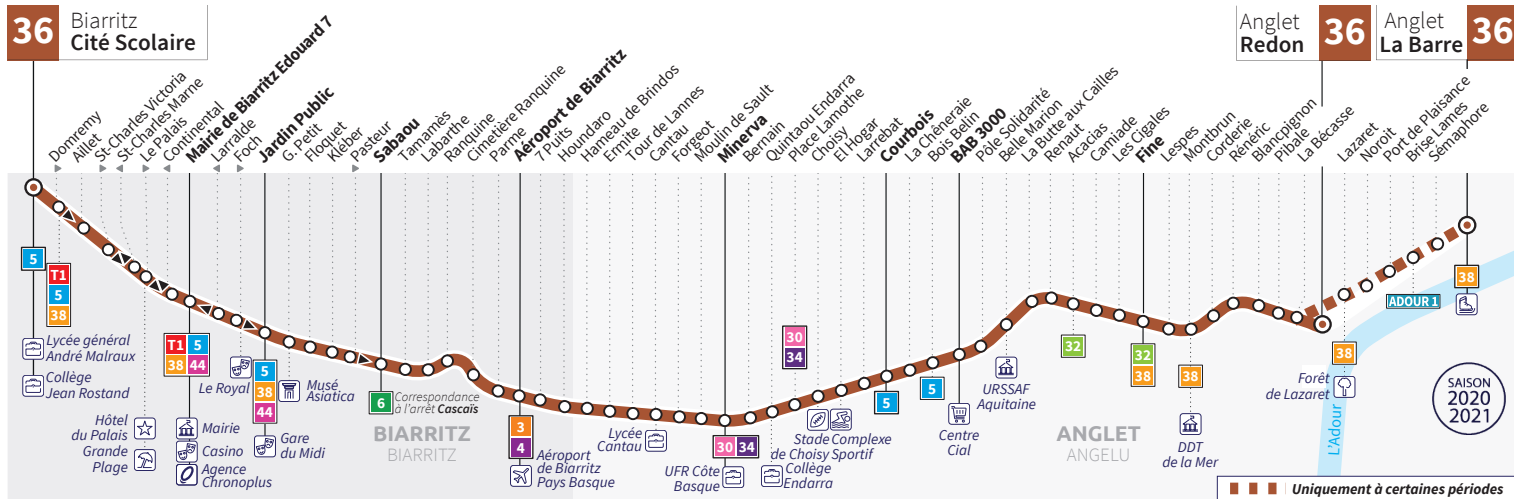

HORAIRES VALABLES DU 21 SEPTEMBRE À JUIN 2021

Biarriz Cité Scolaire

Anglet Redon

Anglet La Barre

36

Du lundi au vendredi
De 6h30 à 21h30
Toutes les 20 à 30 mn

Le samedi
De 6h30 à 21h30
Toutes les 30 mn

Le dimanche
De 7h30 à 21h30
Toutes les 60 mn

36 DU LUNDI AU VENDREDI

BIARRIZ CITÉ SCOLAIRE ➔ ANGLÉT REDON

BIARRIZ CITÉ SCOLAIRE	6.33	6.55	7.14	7.34	7.54	8.18	8.48	9.22	9.56	10.26	10.56	11.26	11.50	12.16	12.40	13.12	13.42	14.13	14.42	15.11	15.45	16.15	16.42	17.12	17.42
MAIRIE DE BIARRIZ - ÉDOUARD 7	6.40	7.02	7.22	7.42	8.02	8.26	8.56	9.30	10.04	10.34	11.04	11.34	11.58	12.24	12.48	13.20	13.50	14.21	14.50	15.19	15.53	16.23	16.50	17.20	17.50
BIARRIZ JARDIN PUBLIC	6.42	7.04	7.24	7.44	8.04	8.28	8.58	9.32	10.06	10.36	11.06	11.36	12.00	12.26	12.50	13.22	13.52	14.23	14.52	15.21	15.55	16.25	16.52	17.22	17.52
BIARRIZ SABAOU	6.48	7.10	7.30	7.50	8.10	8.34	9.04	9.38	10.12	10.42	11.12	11.42	12.06	12.32	12.56	13.28	13.58	14.29	14.58	15.27	16.01	16.32	16.59	17.29	17.59
AÉROPORT DE BIARRIZ	6.54	7.17	7.37	7.57	8.17	8.41	9.11	9.44	10.18	10.48	11.18	11.48	12.12	12.38	13.02	13.35	14.05	14.35	15.04	15.34	16.08	16.39	17.06	17.36	18.06
ANGLÉT MINERVA	7.04	7.28	7.48	8.08	8.28	8.52	9.21	9.54	10.28	10.58	11.28	11.58	12.22	12.48	13.12	13.45	14.15	14.45	15.14	15.44	16.18	16.49	17.17	17.47	18.17
ANGLÉT COURBOIS	7.09	7.33	7.53	8.13	8.33	8.57	9.26	9.59	10.33	11.03	11.33	12.03	12.27	12.53	13.17	13.50	14.20	14.50	15.19	15.49	16.24	16.55	17.23	17.53	18.22
ANGLÉT BAB 3000	7.11	7.35	7.55	8.15	8.35	8.59	9.28	10.01	10.35	11.05	11.35	12.05	12.29	12.55	13.19	13.52	14.22	14.52	15.21	15.51	16.26	16.57	17.25	17.55	18.25
ANGLÉT FINE	7.17	7.41	8.01	8.22	8.42	9.06	9.34	10.07	10.42	11.12	11.42	12.12	12.36	13.02	13.26	13.59	14.29	14.59	15.28	15.58	16.34	17.05	17.34	18.04	18.32
ANGLÉT REDON	7.25	7.49	8.09	8.31	8.51	9.15	9.42	10.15	10.50	11.20	11.50	12.20	12.44	13.10	13.34	14.07	14.37	15.07	15.37	16.07	16.44	17.15	17.44	18.14	18.41

BIARRIZ CITÉ SCOLAIRE	18.15	18.50	19.25	20.02	20.28	20.55	21.25
MAIRIE DE BIARRIZ - ÉDOUARD 7	18.23	18.58	19.32	20.09	20.35	21.07	21.32
BIARRIZ JARDIN PUBLIC	18.25	19.00	19.34	20.11	20.37	21.04	21.34
BIARRIZ SABAOU	18.31	19.06	19.40	20.17	20.42	21.09	21.39
AÉROPORT DE BIARRIZ	18.38	19.13	19.46	20.22	20.48	21.15	21.45
ANGLÉT MINERVA	18.49	19.23	19.56	20.31	20.57	21.24	21.54
ANGLÉT COURBOIS	18.54	19.28	20.01	20.35	21.01	21.38	21.58
ANGLÉT BAB 3000	18.57	19.29	20.02	20.37	21.03	21.30	22.00
ANGLÉT FINE	19.04	19.38	20.08	20.43	21.09	21.36	22.06
ANGLÉT REDON	19.13	19.43	20.16	20.50	21.16	21.43	22.13

Ces départs ne sont pas assurés à compter du 23 janvier 2021

ANGLÉT REDON ➔ BIARRIZ CITÉ SCOLAIRE