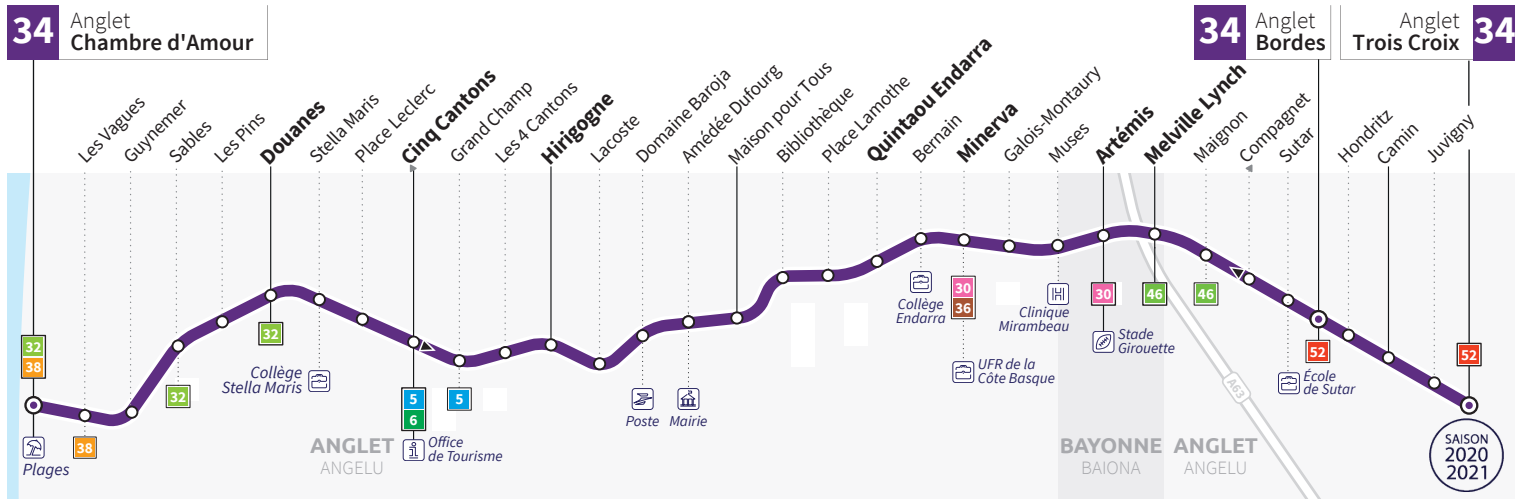

# HORAIRES VALABLES DU 2 NOVEMBRE À JUIN 2021

## Anglet Chambre d'Amour

## Anglet Trois Croix

**Du lundi au vendredi**  
De 6h30 à 20h30  
Toutes les 30 mn

**Le samedi**  
De 6h30 à 20h45  
Toutes les 45 mn

**Le dimanche**  
De 8h à 20h  
Toutes les 60 mn

#### ANGLET CHAMBRE D'AMOUR → ANGLET BORDES → ANGLET TROIS CROIX

ANGLET CHAMBRE D'AMOUR	6.30	7.00	7.29	7.56	8.30	9.00	9.30	10.00	10.30	11.00	11.27	12.08	12.28	13.00	13.30	13.58	14.30	15.00	15.30	16.00	16.30	17.01
ANGLET DOUANES	6.35	7.06	7.35	8.02	8.36	9.04	9.35	10.05	10.35	11.06	11.33	12.14	12.34	13.05	13.35	14.03	14.35	15.05	15.35	16.06	16.36	17.08
ANGLET CINQ CANTONS	6.38	7.09	7.38	8.05	8.39	9.07	9.38	10.08	10.38	11.09	11.36	12.17	12.37	13.08	13.38	14.06	14.38	15.08	15.38	16.10	16.40	17.12
ANGLET HIRIGOGNE	6.42	7.13	7.43	8.09	8.43	9.11	9.42	10.12	10.42	11.13	11.40	12.21	12.41	13.12	13.42	14.10	14.42	15.12	15.42	16.15	16.44	17.17
ANGLET QUINTAOU ENDARRA	6.47	7.20	7.50	8.16	8.50	9.17	9.49	10.19	10.49	11.20	11.47	12.28	12.48	13.19	13.49	14.17	14.49	15.19	15.49	16.22	16.51	17.24
ANGLET MINERVA	6.48	7.21	7.51	8.17	8.51	9.18	9.50	10.20	10.50	11.21	11.48	12.29	12.49	13.20	13.50	14.18	14.50	15.20	15.50	16.23	16.52	17.25
ANGLET ARTÉMIS	6.50	7.24	7.54	8.20	8.54	9.20	9.53	10.23	10.53	11.24	11.51	12.32	12.52	13.23	13.53	14.21	14.53	15.23	15.53	16.26	16.55	17.29
ANGLET MELVILLE LYNCH	6.52	7.25	7.55	8.21	8.55	9.22	9.54	10.24	10.54	11.25	11.52	12.33	12.53	13.24	13.54	14.22	14.54	15.24	15.54	16.28	16.57	17.31
ANGLET BORDES	6.54	7.28	7.59	8.24	8.58	9.24	9.57	10.27	10.57	11.29	11.55	12.36	12.56	13.27	13.57	14.25	14.57	15.28	15.58	16.33	17.02	17.36
ANGLET TROIS CROIX				9.00								12.38	12.58							16.35		17.38