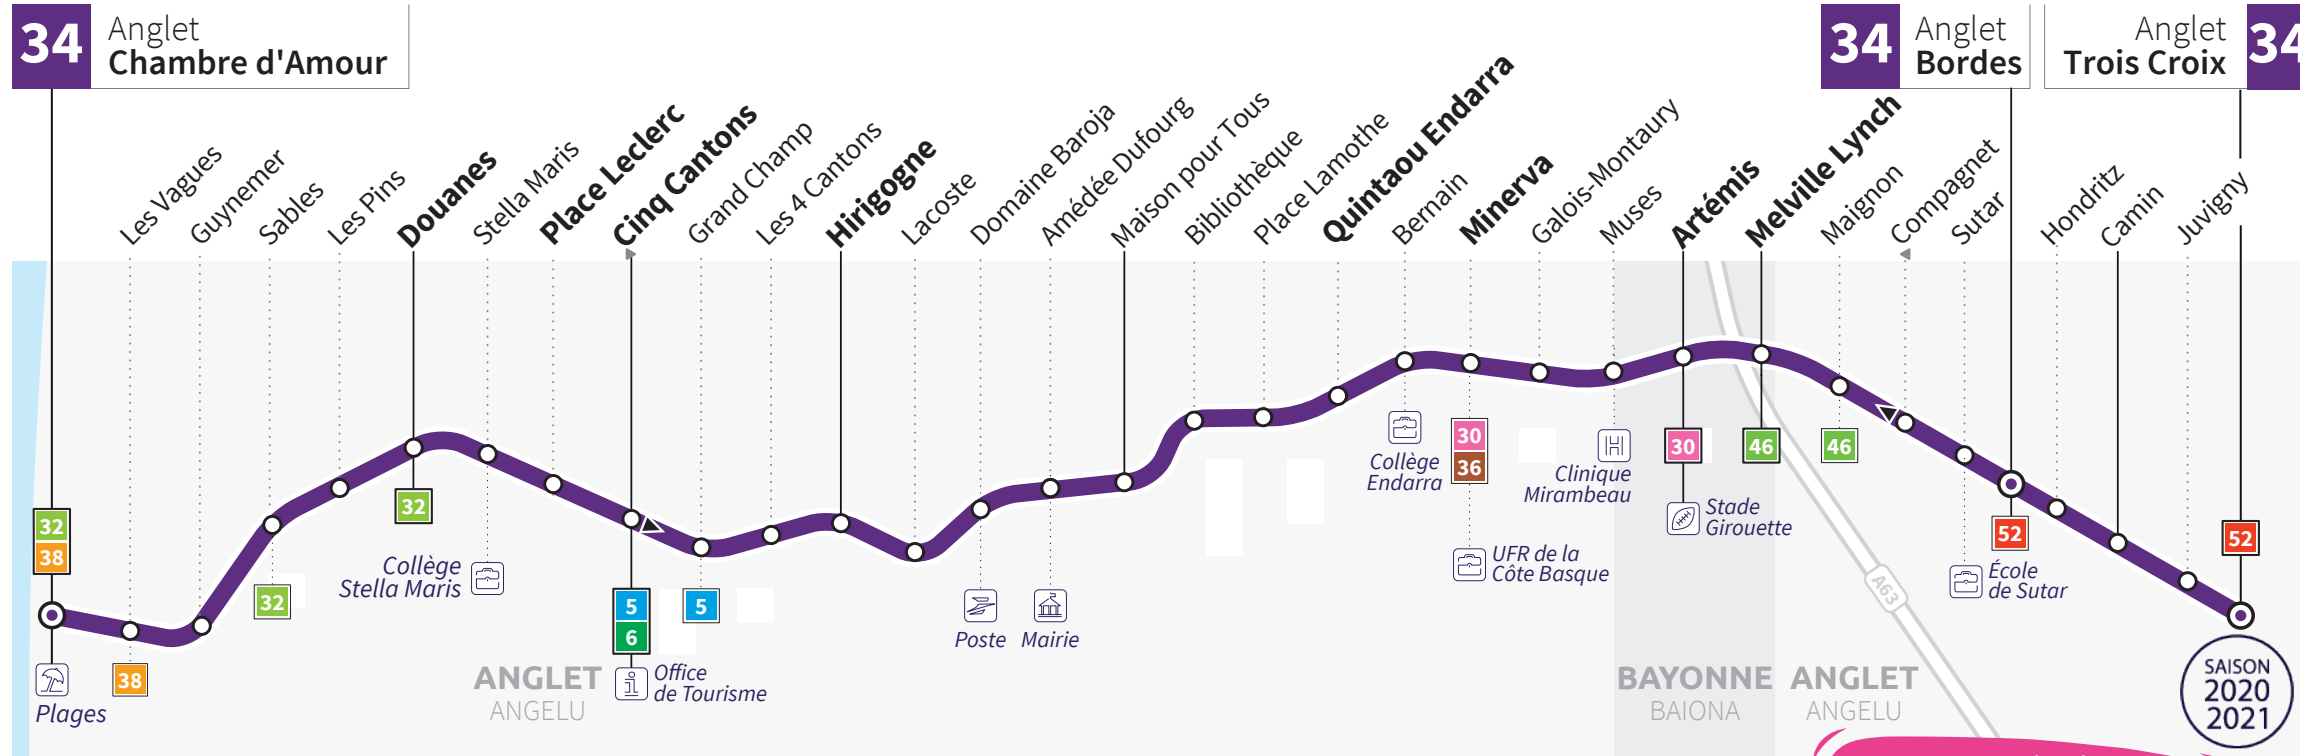

➔ À VOTRE ÉCOUTE

➔ HORAIRES VALABLES DU 2 NOVEMBRE 2020 À JUIN 2021

Rester zen : les horaires sont les mêmes en période et hors période scolaire !

Contactez-nous
au 05 59 52 59 52
du lundi au samedi
de 7h30 à 20h00

Rendez-vous dans les agences Chronoplus :
du lundi au samedi
de 8h15 à 12h00 / 13h30 à 18h00
avenue Louis Barthou à Biarritz
7 rue Lormand à Bayonne

34 DU LUNDI AU VENDREDI

ANGLET CHAMBRE D'AMOUR ➔➔➔ ANGLET BORDES ➔➔➔ ANGLET TROIS CROIX

ANGLET CHAMBRE D'AMOUR	06:30	07:00	07:29	07:56	08:30	09:00	09:30	10:00	10:30	11:00	11:27	12:08	12:28	13:00	13:30	13:58	14:30	15:00	15:30	16:00	16:30	17:01	17:40	18:00	18:29	19:00	19:30	20:00	20:30
ANGLET DOUANES	06:35	07:06	07:35	08:02	08:36	09:04	09:35	10:05	10:35	11:06	11:33	12:14	12:34	13:05	13:35	14:03	14:35	15:05	15:35	16:06	16:36	17:08	17:46	18:05	18:34	19:05	19:36	20:05	20:35
ANGLET CINQ CANTONS	06:38	07:09	07:38	08:05	08:39	09:07	09:38	10:08	10:38	11:09	11:36	12:17	12:37	13:08	13:38	14:06	14:38	15:08	15:38	16:10	16:40	17:12	17:49	18:08	18:37	19:08	19:39	20:08	20:38
ANGLET HIRIGOGNE	06:42	07:13	07:43	08:09	08:43	09:11	09:42	10:12	10:42	11:13	11:40	12:21	12:41	13:12	13:42	14:10	14:42	15:12	15:42	16:15	16:44	17:17	17:53	18:12	18:41	19:12	19:43	20:12	20:42
ANGLET QUINTAOU ENDARRA	06:47	07:20	07:50	08:16	08:50	09:17	09:49	10:19	10:49	11:20	11:47	12:28	12:48	13:19	13:49	14:17	14:49	15:19	15:49	16:22	16:51	17:24	18:00	18:19	18:48	19:18	19:49	20:17	20:47
ANGLET MINERVA	06:48	07:21	07:51	08:17	08:51	09:18	09:50	10:20	10:50	11:21	11:48	12:29	12:49	13:20	13:50	14:18	14:50	15:20	15:50	16:23	16:52	17:25	18:01	18:20	18:49	19:19	19:50	20:18	20:48
ANGLET ARTÉMIS	06:50	07:24	07:54	08:20	08:54	09:20	09:53	10:23	10:53	11:24	11:51	12:32	12:52	13:23	13:53	14:21	14:53	15:23	15:53	16:26	16:55	17:29	18:04	18:23	18:52	19:21	19:52	20:20	20:50
ANGLET MELVILLE LYNCH	06:52	07:25	07:55	08:21	08:55	09:22	09:54	10:24	10:54	11:25	11:52	12:33	12:53	13:24	13:54	14:22	14:54	15:24	15:54	16:28	16:57	17:31	18:05	18:24	18:53	19:23	19:54	20:22	20:52
ANGLET BORDES	06:54	07:28	07:59	08:24	08:58	09:24	09:57	10:27	10:57	11:29	11:55	12:36	12:56	13:27	13:57	14:25	14:57	15:28	15:58	16:33	17:02	17:36	18:09	18:28	18:57	19:25	19:56	20:24	20:54
ANGLET TROIS CROIX					09:00							12:38	12:58							16:35		17:38	18:11			19:27			

ANGLET TROIS CROIX ➔➔➔ ANGLET BORDES ➔➔➔ ANGLET CHAMBRE D'AMOUR